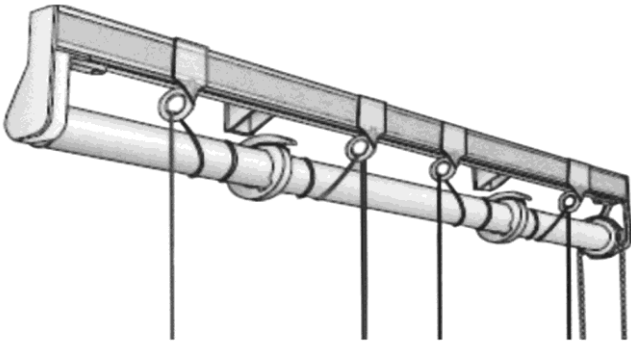

Pin - Tec

Raffrollo-System mit Kettenzug in jeder Höhe arretierbar

Behang ohne entfernen der Aufzugschnüre abnehmbar

Bestell- Nummer	Anlagenbreite	Anzahl Träger	Mitnehmer	Anzahl Schnurführung		Wellen Stütze	unverbindl. Preisempf.
				Oben	unten		
							€
	60 cm	2	1	4	4	0	88,00
	70 cm	2	1	4	4	0	94,00
	80 cm	2	2	6	6	0	112,00
	90 cm	3	2	6	6	0	122,00
2400	100 cm	3	2	6	6	0	128,00
	110 cm	3	2	6	6	0	134,00
	120 cm	3	2	8	8	0	147,00
	130 cm	3	2	8	8	0	153,00
	140 cm	3	2	8	8	0	159,00
	150 cm	4	2	8	8	0	169,00
	160 cm	4	2	8	8	0	174,00
	170 cm	4	2	8	8	0	180,00
	180 cm	4	2	8	8	1	191,00
	190 cm	4	2	8	8	1	196,00
	200 cm	4	2	8	8	1	202,00
	210 cm	4	3	10	10	1	220,00
	220 cm	4	3	10	10	1	226,00
	230 cm	4	3	10	10	1	232,00
	240 cm	5	3	10	10	1	242,00
	250 cm	5	3	12	12	1	255,00
	260 cm	5	3	12	12	1	261,00
	270 cm	5	3	12	12	1	266,00
	280 cm	5	3	12	12	1	272,00
	290 cm	5	3	12	12	1	278,00
	300 cm	5	3	12	12	1	284,00

Garnitur mit Knebelträger für Wand und Deckenmontage
incl. Bedienkette 125 cm lang
incl. Beschwerungsprofil Aluminium 20 x 3 mm alu-natur

Erforderliche Bestellangaben

Bestellnummer **2400**
Breite der Garnitur **95**
Bedienung (rechts oder links) **R**