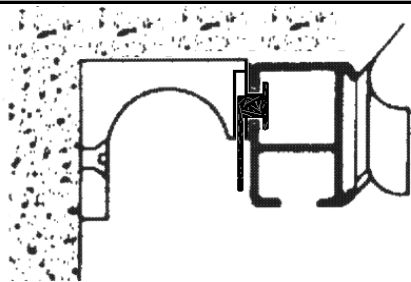

Pin - Tec

Raffrollo-System mit Kettenzug in jeder Höhe arretierbar

Behang ohne entfernen der Aufzugschnüre abnehmbar

Bestell- Nummer	Anlagenbreite	Anzahl Träger	Mitnehmer	Anzahl Schnurführung		Wellen Stütze	unverbindl. Preisempf.
				Oben	unten		
							€
	60 cm	2	1	4	4	0	88,00
	70 cm	2	1	4	4	0	94,00
	80 cm	2	2	6	6	0	112,00
	90 cm	3	2	6	6	0	122,00
2400	100 cm	3	2	6	6	0	128,00
	110 cm	3	2	6	6	0	134,00
	120 cm	3	2	8	8	0	147,00
	130 cm	3	2	8	8	0	153,00
	140 cm	3	2	8	8	0	159,00
	150 cm	4	2	8	8	0	169,00
	160 cm	4	2	8	8	0	174,00
	170 cm	4	2	8	8	0	180,00
	180 cm	4	2	8	8	1	191,00
	190 cm	4	2	8	8	1	196,00
	200 cm	4	2	8	8	1	202,00
	210 cm	4	3	10	10	1	220,00
	220 cm	4	3	10	10	1	226,00
	230 cm	4	3	10	10	1	232,00
	240 cm	5	3	10	10	1	242,00
	250 cm	5	3	12	12	1	255,00
	260 cm	5	3	12	12	1	261,00
	270 cm	5	3	12	12	1	266,00
	280 cm	5	3	12	12	1	272,00
	290 cm	5	3	12	12	1	278,00
	300 cm	5	3	12	12	1	284,00

Garnitur mit Knebelträger für Wand und Deckenmontage
incl. Bedienkette 125 cm lang
incl. Beschwerungsprofil Aluminium 20 x 3 mm alu-natur

Erforderliche Bestellangaben

Bestellnummer **2400**
Breite der Garnitur **95**
Bedienung (rechts oder links) **R**