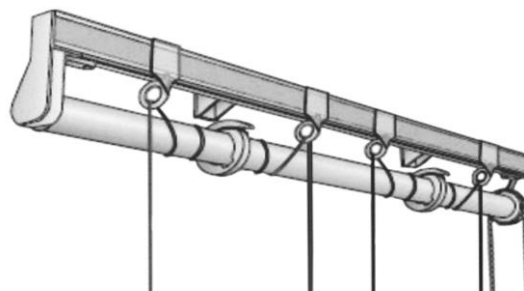

Pin - Tec

Raffrollo-System mit Kettenzug in jeder Höhe arretierbar

Behang ohne entfernen der Aufzugschnüre abnehmbar

Bestell- Nummer	Anlagenbreite	Anzahl Träger	Mitnehmer	Anzahl Schnurführung		Wellen Stütze	unverbindl. Preisempf.
				Oben	unten		
							€
	60 cm	2	1	4	4	0	88,00
	70 cm	2	1	4	4	0	94,00
	80 cm	2	2	6	6	0	112,00
	90 cm	3	2	6	6	0	122,00
2400	100 cm	3	2	6	6	0	128,00
	110 cm	3	2	6	6	0	134,00
	120 cm	3	2	8	8	0	147,00
	130 cm	3	2	8	8	0	153,00
	140 cm	3	2	8	8	0	159,00
	150 cm	4	2	8	8	0	169,00
	160 cm	4	2	8	8	0	174,00
	170 cm	4	2	8	8	0	180,00
	180 cm	4	2	8	8	1	191,00
	190 cm	4	2	8	8	1	196,00
	200 cm	4	2	8	8	1	202,00
	210 cm	4	3	10	10	1	220,00
	220 cm	4	3	10	10	1	226,00
	230 cm	4	3	10	10	1	232,00
	240 cm	5	3	10	10	1	242,00
	250 cm	5	3	12	12	1	255,00
	260 cm	5	3	12	12	1	261,00
	270 cm	5	3	12	12	1	266,00
	280 cm	5	3	12	12	1	272,00
	290 cm	5	3	12	12	1	278,00
	300 cm	5	3	12	12	1	284,00

Garnitur mit Knebelträger für Wand und Deckenmontage
incl. Bedienkette 125 cm lang
incl. Beschwerungsprofil Aluminium 20 x 3 mm alu-natur

Erforderliche Bestellangaben

Bestellnummer **2400**
Breite der Garnitur **95**
Bedienung (rechts oder links) **R**