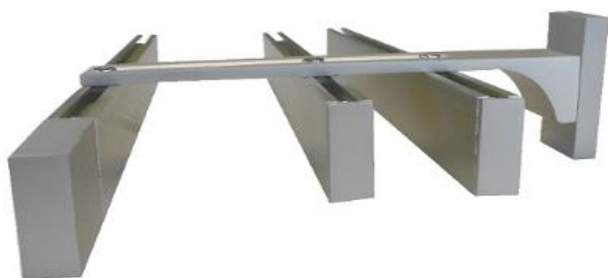

Bestellangaben Garnitur-Nr - Farb-Nr - Träger - (Wandlager) - Stangenlänge
 z.B. **9212 - 77 - A - 282**

Träger A 60/90 mm

Farbe 50 / 56

Farbe 56

Lieferbare Farben		Garnitur-Nr 9202	Garnitur-Nr 9212	Garnitur-Nr 9222
edelstahl optik 77		Cap 	Square 	Sector 
schwarz matt 56				
weiß glanz 50				
Länge cm	Träger	€	€	€
100	2	115,30	121,40	132,60
120	2	126,10	132,20	143,40
140	2	136,90	143,00	154,20
160	2	147,70	153,80	165,00
180	2	158,50	164,60	175,80
200	2	169,30	175,40	186,60
220	2	180,10	186,20	197,40
240	3	208,80	214,90	226,10
260	3	219,60	225,70	236,90
280	3	230,40	236,50	247,70
300	3	241,20	247,30	258,50
320	3	252,00	258,10	269,30
340	3	262,80	268,90	280,10
360	3	273,60	279,70	290,90
380	3	284,40	290,50	301,70
400	3	295,20	301,30	312,50
420	3	306,00	312,10	323,30
440	3	316,80	322,90	334,10
460	3	327,60	333,70	344,90
480	4	356,20	362,30	373,50
500	4	367,00	373,10	384,30
520	4	377,80	383,90	395,10
540	4	388,60	394,70	405,90
560	4	399,40	405,50	416,70
580	4	410,20	416,30	427,50
600	4	421,00	427,10	438,30
Aufpreis pro Träger B		1,90	1,90	1,90
Aufpreis pro Träger C		9,65	9,65	9,65
Abschlag Wandlager				
	1-seitig W	-0,80	-3,90	-9,50
	2-seitig WW	-1,70	-7,80	-19,00
Bestellangaben		Garnitur-Nr - Farb-Nr - Träger - (Wandlager) - Stangenlänge		
z.B.		9212 - 56 - A - 195		