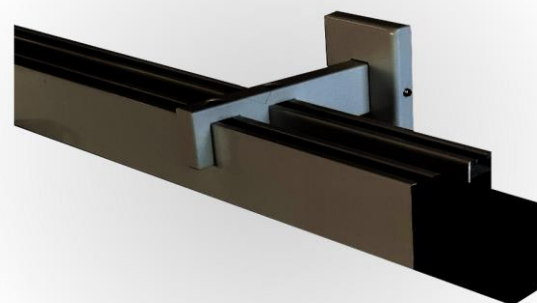

Träger A 60/90 mm

Farbe 50 / 56

Farbe 56

Lieferbare Farben		Garnitur-Nr 9202	Garnitur-Nr 9212	Garnitur-Nr 9222
edelstahl optik 77		Cap 	Square 	Sector
schwarz matt 56				
weiß glanz 50				
Länge cm	Träger	€	€	€
100	2	115,30	121,40	132,60
120	2	126,10	132,20	143,40
140	2	136,90	143,00	154,20
160	2	147,70	153,80	165,00
180	2	158,50	164,60	175,80
200	2	169,30	175,40	186,60
220	2	180,10	186,20	197,40
240	3	208,80	214,90	226,10
260	3	219,60	225,70	236,90
280	3	230,40	236,50	247,70
300	3	241,20	247,30	258,50
320	3	252,00	258,10	269,30
340	3	262,80	268,90	280,10
360	3	273,60	279,70	290,90
380	3	284,40	290,50	301,70
400	3	295,20	301,30	312,50
420	3	306,00	312,10	323,30
440	3	316,80	322,90	334,10
460	3	327,60	333,70	344,90
480	4	356,20	362,30	373,50
500	4	367,00	373,10	384,30
520	4	377,80	383,90	395,10
540	4	388,60	394,70	405,90
560	4	399,40	405,50	416,70
580	4	410,20	416,30	427,50
600	4	421,00	427,10	438,30
Aufpreis pro Träger B		1,90	1,90	1,90
Aufpreis pro Träger C		9,65	9,65	9,65
Abschlag Wandlager				
	1-seitig W	-0,80	-3,90	-9,50
	2-seitig WW	-1,70	-7,80	-19,00
Bestellangaben		Garnitur-Nr - Farb-Nr - Träger - (Wandlager) - Stangenlänge		
z.B.		9212 - 56 - A - 195