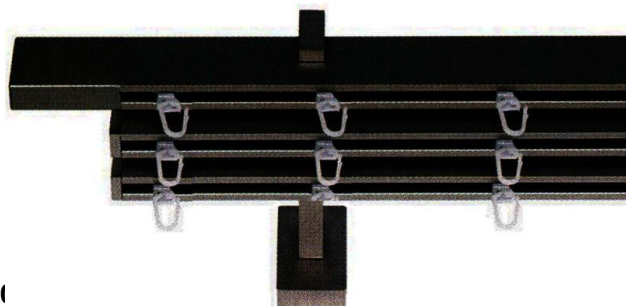

Träger A 30/60

Farbe 77

Farbe 56

Lieferbare Farben		Garnitur-Nr 9203	Garnitur-Nr 9213	Garnitur-Nr 9223
edelstahl optik 77		Cap 	Square 	Sector
schwarz matt 56				
weiß glanz 50				
Länge cm	Anzahl Träger	€	€	€
100	2	155,60	161,70	172,90
120	2	171,80	177,90	189,10
140	2	188,00	194,10	205,30
160	2	204,20	210,30	221,50
180	2	220,40	226,50	237,70
200	2	236,60	242,70	253,90
220	2	252,80	258,90	270,10
240	3	287,10	293,20	304,40
260	3	303,30	309,40	320,60
280	3	319,50	325,60	336,80
300	3	335,70	341,80	353,00
320	3	351,90	358,00	369,20
340	3	368,10	374,20	385,40
360	3	384,30	390,40	401,60
380	3	400,50	406,60	417,80
400	3	416,70	422,80	434,00
420	3	432,90	439,00	450,20
440	3	449,10	455,20	466,40
460	3	465,30	471,40	482,60
480	4	499,60	505,70	516,90
500	4	515,80	521,90	533,10
520	4	532,00	538,10	549,30
540	4	548,20	554,30	565,50
560	4	564,40	570,50	581,70
580	4	580,60	586,70	597,90
600	4	596,80	602,90	614,10
Aufpreis pro Träger B		2,10	2,10	2,10
Aufpreis pro Träger C		9,40	9,40	9,40
Aufpreis Wandlager				
	1-seitig W	4,20	1,20	0,00
	2-seitig WW	8,40	2,40	0,00

Bestellangaben z.B. Garnitur-Nr **9203** - Farb-Nr **77** - Träger **F** - (Wandlager) - Stangenlänge **380**