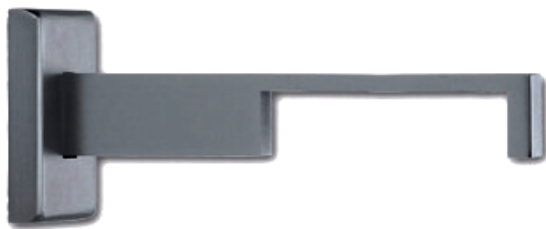

Square - Line Rechteckprofil

Stand 04/2023

SCHOLL
Vorhanggarnituren

Träger **D** 90 mm

Farbe 56

Farbe 77

Lieferbare Farben		Garnitur-Nr 9200	Garnitur-Nr 9210	Garnitur-Nr 9220
edelstahl optik 77		Cap 	Square 	Sector 
schwarz matt 56				
weiß glanz 50				
Länge cm	Träger	€	€	€
100	2	86,70	92,80	104,00
120	2	92,10	98,20	109,40
140	2	97,50	103,60	114,80
160	2	102,90	109,00	120,20
180	2	108,30	114,40	125,60
200	2	113,70	119,80	131,00
220	2	119,10	125,20	136,40
240	3	148,00	154,10	165,30
260	3	153,40	159,50	170,70
280	3	158,80	164,90	176,10
300	3	164,20	170,30	181,50
320	3	169,60	175,70	186,90
340	3	175,00	181,10	192,30
360	3	180,40	186,50	197,70
380	3	185,80	191,90	203,10
400	3	191,20	197,30	208,50
420	3	196,60	202,70	213,90
440	3	202,00	208,10	219,30
460	3	207,40	213,50	224,70
480	4	236,20	242,30	253,50
500	4	241,60	247,70	258,90
520	4	247,00	253,10	264,30
540	4	252,40	258,50	269,70
560	4	257,80	263,90	275,10
580	4	263,20	269,30	280,50
600	4	268,60	274,70	285,90
Aufpreis pro Träger E		2,35	2,35	2,35
Aufpreis pro Träger F		17,45	17,45	17,45
Abschlag Wandlager				
	1-seitig W	-14,90	-18,00	-23,60
	2-seitig WW	-29,90	-36,00	-47,20