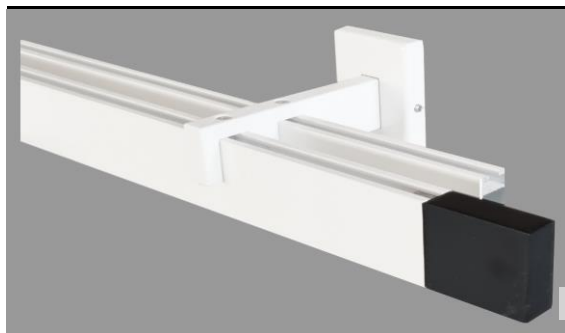

Träger A 60/90 mm