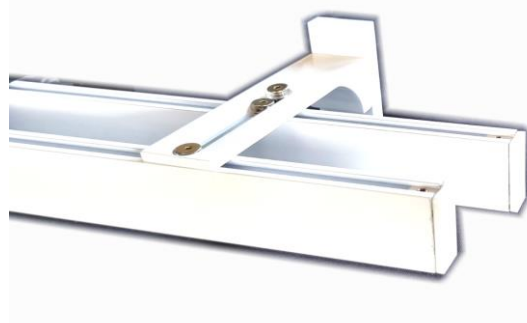

Träger E 130 mm

Farbe 77

Farbe 50

Lieferbare Farben		Garnitur-Nr 9202	Garnitur-Nr 9212	Garnitur-Nr 9222
edelstahl optik 77		Cap	Square	Sector
schwarz matt 56				
weiß glanz 50				
Länge cm	Träger	€	€	€
100	2	126,50	132,60	143,80
120	2	137,30	143,40	154,60
140	2	148,10	154,20	165,40
160	2	158,90	165,00	176,20
180	2	169,70	175,80	187,00
200	2	180,50	186,60	197,80
220	2	191,30	197,40	208,60
240	3	225,60	231,70	242,90
260	3	236,40	242,50	253,70
280	3	247,20	253,30	264,50
300	3	258,00	264,10	275,30
320	3	268,80	274,90	286,10
340	3	279,60	285,70	296,90
360	3	290,40	296,50	307,70
380	3	301,20	307,30	318,50
400	3	312,00	318,10	329,30
420	3	322,80	328,90	340,10
440	3	333,60	339,70	350,90
460	3	344,40	350,50	361,70
480	4	378,60	384,70	395,90
500	4	389,40	395,50	406,70
520	4	400,20	406,30	417,50
540	4	411,00	417,10	428,30
560	4	421,80	427,90	439,10
580	4	432,60	438,70	449,90
600	4	443,40	449,50	460,70
Aufpreis pro Träger E		2,35	2,35	2,35
Aufpreis pro Träger F		17,45	17,45	17,45
Abschlag Wandlager				
1-seitig W		-6,40	-9,50	-15,10
2-seitig WW		-12,90	-19,00	-30,20

Bestellangaben Garnitur-Nr - Farb-Nr - Träger - (Wandlager) - Stangenlänge
z.B. **9212 - 77 - A - 282**