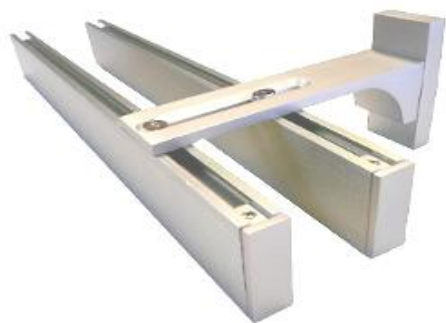

Träger E 130 mm

Farbe 77

Farbe 50

Lieferbare Farben		Garnitur-Nr 9202	Garnitur-Nr 9212	Garnitur-Nr 9222
edelstahl optik 77		Cap	Square	Sector
schwarz matt 56				
weiß glanz 50				
Länge cm	Träger	€	€	€
100	2	126,50	132,60	143,80
120	2	137,30	143,40	154,60
140	2	148,10	154,20	165,40
160	2	158,90	165,00	176,20
180	2	169,70	175,80	187,00
200	2	180,50	186,60	197,80
220	2	191,30	197,40	208,60
240	3	225,60	231,70	242,90
260	3	236,40	242,50	253,70
280	3	247,20	253,30	264,50
300	3	258,00	264,10	275,30
320	3	268,80	274,90	286,10
340	3	279,60	285,70	296,90
360	3	290,40	296,50	307,70
380	3	301,20	307,30	318,50
400	3	312,00	318,10	329,30
420	3	322,80	328,90	340,10
440	3	333,60	339,70	350,90
460	3	344,40	350,50	361,70
480	4	378,60	384,70	395,90
500	4	389,40	395,50	406,70
520	4	400,20	406,30	417,50
540	4	411,00	417,10	428,30
560	4	421,80	427,90	439,10
580	4	432,60	438,70	449,90
600	4	443,40	449,50	460,70
Aufpreis pro Träger E		2,35	2,35	2,35
Aufpreis pro Träger F		17,45	17,45	17,45
Abschlag Wandlager				
1-seitig W		-6,40	-9,50	-15,10
2-seitig WW		-12,90	-19,00	-30,20

Bestellangaben Garnitur-Nr - Farb-Nr - Träger - (Wandlager) - Stangenlänge
z.B. **9212 - 77 - A - 282**