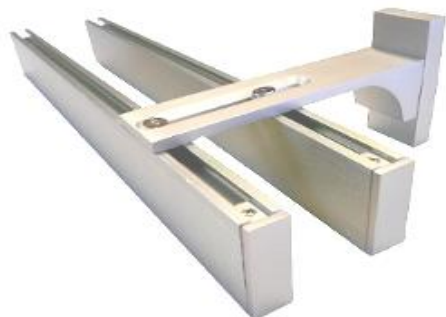

Träger E 130 mm

Farbe 77

Farbe 50

Lieferbare Farben		Garnitur-Nr 9202	Garnitur-Nr 9212	Garnitur-Nr 9222
edelstahl optik 77		Cap	Square	Sector
schwarz matt 56				
weiß glanz 50				
Länge cm	Träger	€	€	€
100	2	126,50	132,60	143,80
120	2	137,30	143,40	154,60
140	2	148,10	154,20	165,40
160	2	158,90	165,00	176,20
180	2	169,70	175,80	187,00
200	2	180,50	186,60	197,80
220	2	191,30	197,40	208,60
240	3	225,60	231,70	242,90
260	3	236,40	242,50	253,70
280	3	247,20	253,30	264,50
300	3	258,00	264,10	275,30
320	3	268,80	274,90	286,10
340	3	279,60	285,70	296,90
360	3	290,40	296,50	307,70
380	3	301,20	307,30	318,50
400	3	312,00	318,10	329,30
420	3	322,80	328,90	340,10
440	3	333,60	339,70	350,90
460	3	344,40	350,50	361,70
480	4	378,60	384,70	395,90
500	4	389,40	395,50	406,70
520	4	400,20	406,30	417,50
540	4	411,00	417,10	428,30
560	4	421,80	427,90	439,10
580	4	432,60	438,70	449,90
600	4	443,40	449,50	460,70
Aufpreis pro Träger E		2,35	2,35	2,35
Aufpreis pro Träger F		17,45	17,45	17,45
Abschlag Wandlager				
1-seitig W		-6,40	-9,50	-15,10
2-seitig WW		-12,90	-19,00	-30,20

Bestellangaben Garnitur-Nr - Farb-Nr - Träger - (Wandlager) - Stangenlänge
z.B. 9212 - 77 - A - 282