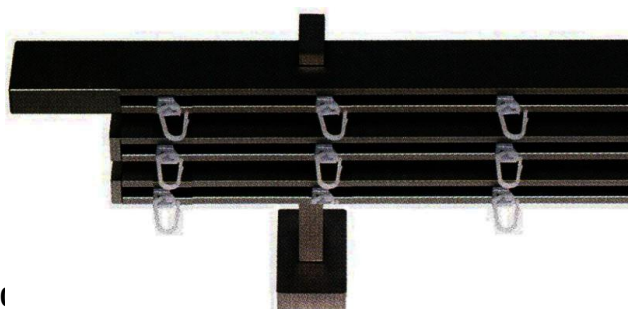

Träger A 30/61

Farbe 77

Farbe 56

Lieferbare Farben		Garnitur-Nr 9203	Garnitur-Nr 9213	Garnitur-Nr 9223
edelstahl optik 77		Cap 	Square 	Sector
schwarz matt 56				
weiß glanz 50				
Länge cm	Anzahl Träger	€	€	€
100	2	155,60	161,70	172,90
120	2	171,80	177,90	189,10
140	2	188,00	194,10	205,30
160	2	204,20	210,30	221,50
180	2	220,40	226,50	237,70
200	2	236,60	242,70	253,90
220	2	252,80	258,90	270,10
240	3	287,10	293,20	304,40
260	3	303,30	309,40	320,60
280	3	319,50	325,60	336,80
300	3	335,70	341,80	353,00
320	3	351,90	358,00	369,20
340	3	368,10	374,20	385,40
360	3	384,30	390,40	401,60
380	3	400,50	406,60	417,80
400	3	416,70	422,80	434,00
420	3	432,90	439,00	450,20
440	3	449,10	455,20	466,40
460	3	465,30	471,40	482,60
480	4	499,60	505,70	516,90
500	4	515,80	521,90	533,10
520	4	532,00	538,10	549,30
540	4	548,20	554,30	565,50
560	4	564,40	570,50	581,70
580	4	580,60	586,70	597,90
600	4	596,80	602,90	614,10
Aufpreis pro Träger B		2,10	2,10	2,10
Aufpreis pro Träger C		9,40	9,40	9,40
Aufpreis Wandlager				
	1-seitig W	4,20	1,20	0,00
	2-seitig WW	8,40	2,40	0,00
Bestellangaben z.B.	Garnitur-Nr - Farb-Nr - Träger - (Wandlager) - Stangenlänge 9203 - 77 - F - 380