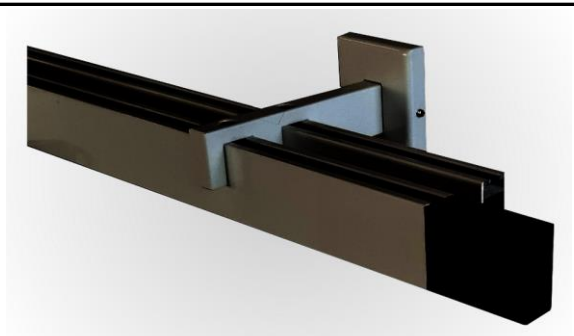

Träger A 60/90 mm

Farbe 50 / 56

Farbe 56

Lieferbare Farben		Garnitur-Nr 9202	Garnitur-Nr 9212	Garnitur-Nr 9222
edelstahl optik 77		Cap 	Square 	Sector
schwarz matt 56				
weiß glanz 50				
Länge cm	Träger	€	€	€
100	2	115,30	121,40	132,60
120	2	126,10	132,20	143,40
140	2	136,90	143,00	154,20
160	2	147,70	153,80	165,00
180	2	158,50	164,60	175,80
200	2	169,30	175,40	186,60
220	2	180,10	186,20	197,40
240	3	208,80	214,90	226,10
260	3	219,60	225,70	236,90
280	3	230,40	236,50	247,70
300	3	241,20	247,30	258,50
320	3	252,00	258,10	269,30
340	3	262,80	268,90	280,10
360	3	273,60	279,70	290,90
380	3	284,40	290,50	301,70
400	3	295,20	301,30	312,50
420	3	306,00	312,10	323,30
440	3	316,80	322,90	334,10
460	3	327,60	333,70	344,90
480	4	356,20	362,30	373,50
500	4	367,00	373,10	384,30
520	4	377,80	383,90	395,10
540	4	388,60	394,70	405,90
560	4	399,40	405,50	416,70
580	4	410,20	416,30	427,50
600	4	421,00	427,10	438,30
Aufpreis pro Träger B		1,90	1,90	1,90
Aufpreis pro Träger C		9,65	9,65	9,65
Abschlag Wandlager				
	1-seitig W	-0,80	-3,90	-9,50
	2-seitig WW	-1,70	-7,80	-19,00

Bestellangaben Garnitur-Nr - Farb-Nr - Träger - (Wandlager) - Stangenlänge
z.B. **9212** - **56** - **A** - **195**