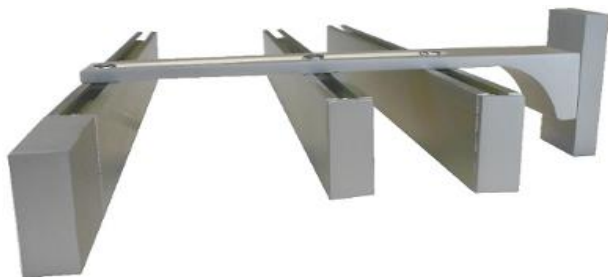

F 190 mm

Farbe 77

Farbe 77

Lieferbare Farben		Garnitur-Nr 9203	Garnitur-Nr 9213	Garnitur-Nr 9223
edelstahl optik 77		Cap	Square	Sector
schwarz matt 56				
weiß glanz 50				
Länge cm	Träger	€	€	€
100	2	166,30	172,40	183,60
120	2	182,50	188,60	199,80
140	2	198,70	204,80	216,00
160	2	214,90	221,00	232,20
180	2	231,10	237,20	248,40
200	2	247,30	253,40	264,60
220	2	263,50	269,60	280,80
240	3	303,20	309,30	320,50
260	3	319,40	325,50	336,70
280	3	335,60	341,70	352,90
300	3	351,80	357,90	369,10
320	3	368,00	374,10	385,30
340	3	384,20	390,30	401,50
360	3	400,40	406,50	417,70
380	3	416,60	422,70	433,90
400	3	432,80	438,90	450,10
420	3	449,00	455,10	466,30
440	3	465,20	471,30	482,50
460	3	481,40	487,50	498,70
480	4	521,00	527,10	538,30
500	4	537,20	543,30	554,50
520	4	553,40	559,50	570,70
540	4	569,60	575,70	586,90
560	4	585,80	591,90	603,10
580	4	602,00	608,10	619,30
600	4	618,20	624,30	635,50
Aufpreis pro Träger E		2,35	2,35	2,35
Aufpreis pro Träger F		17,45	17,45	17,45
Aufpreis Wandlager				
1-seitig W		-1,10	-4,10	-9,70
2-seitig WW		-2,20	-8,30	-19,50

Bestellangaben Garnitur-Nr - Farb-Nr - Träger - (Wandlager) - Stangenlänge
z.B. **9203 - 77 - F - 425**