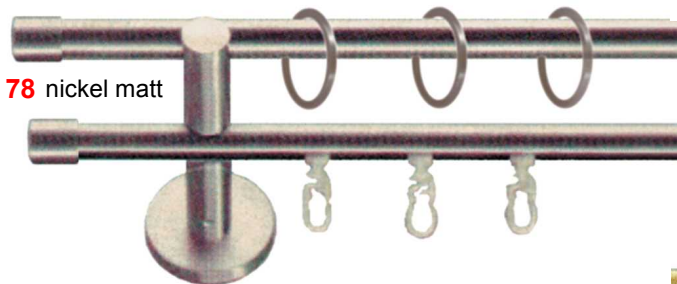

16 mm

function

70 verchromt

51 schwarz

60 vermessingt

50 weiß

51 anthrazit

68 silber

78 nickel matt

62 gold matt

Träger **A**
WA 6,5 cm

Garnitur-Nr
7030-16
cut

Garnitur-Nr
7040-16
signum

Garnitur-Nr
7050-16
direkt

Garnitur-Nr
7060-16
cardo

Garnitur-Nr
7000-16
cap

Garnitur-Nr
7010-16
ball

Garnitur-Nr
7020-16
cone

Lieferbare Farben			weiß	50	vermessingt	60	weiß	50	vermessingt	60
Rohrlänge			anthrazit	51	verchromt	70	anthrazit	51	verchromt	70
cm	Anzahl Ringe	Träger	schwarz	56	vernickelt-matt	78	schwarz	56	vernickelt-matt	78
			gold-matt	62			gold-matt	62		
			silber	68			silber	68		
			€		€		€		€	
100	14	2	99,90		122,90		94,80		117,90	
120	16	2	104,50		128,90		99,40		123,90	
140	20	2	111,10		137,40		106,00		132,40	
160	22	2	115,70		143,40		110,60		138,40	
180	24	3	142,90		177,00		137,80		172,00	
200	28	3	149,50		185,50		144,40		180,50	
220	30	3	154,10		191,50		149,00		186,50	
240	34	3	160,70		200,00		155,60		195,00	
260	36	3	165,30		206,00		160,20		201,00	
280	38	3	170,00		212,00		164,90		207,00	
300	42	3	176,50		220,50		171,40		215,50	
320	44	3	181,20		226,60		176,10		221,60	
340	48	3	187,70		235,10		182,60		230,10	
360	50	4	214,90		268,60		209,80		263,60	
380	52	4	219,60		274,60		214,50		269,60	
400	56	4	226,10		283,10		221,00		278,10	
je weitere 20 cm			6,60		8,60		6,60		8,60	
Trägeralternativen										
Aufpreis per Träger										
WA 12 cm Träger B			7,50		9,35		7,50		9,35	
Trägerverlängerungen										
Aufpreis per Verlängerung										
Verlängerung WA 3,5 cm			13,40		16,75		13,40		16,75	
Abzug Wandlager										
1-seitig W			-23,00		-27,80		-20,45		-25,30	
2-seitig WW			-46,00		-55,60		-40,90		-50,60	
Ring Einzelpreis			0,95		1,25		0,95		1,25	