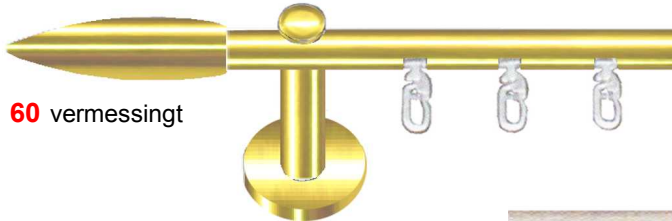

16 mm

function

70 verchromt

51 schwarz

60 vermessingt

50 weiß

51 anthrazit

68 silber

78 nickel matt

62 gold matt

Träger **A**
WA 6,5 cm

Garnitur-Nr
7030-16
cut

Garnitur-Nr
7040-16
signum

Garnitur-Nr
7050-16
direkt

Garnitur-Nr
7060-16
cardo

Garnitur-Nr
7000-16
cap

Garnitur-Nr
7010-16
ball

Garnitur-Nr
7020-16
cone

Lieferbare Farben			weiß	50	vermessingt	60	weiß	50	vermessingt	60
Rohrlänge			anthrazit	51	verchromt	70	anthrazit	51	verchromt	70
cm	Anzahl Ringe	Träger	schwarz	56	vernickelt-matt	78	schwarz	56	vernickelt-matt	78
			gold-matt	62			gold-matt	62		
			silber	68			silber	68		
			€		€		€		€	
100	14	2	99,90		122,90		94,80		117,90	
120	16	2	104,50		128,90		99,40		123,90	
140	20	2	111,10		137,40		106,00		132,40	
160	22	2	115,70		143,40		110,60		138,40	
180	24	3	142,90		177,00		137,80		172,00	
200	28	3	149,50		185,50		144,40		180,50	
220	30	3	154,10		191,50		149,00		186,50	
240	34	3	160,70		200,00		155,60		195,00	
260	36	3	165,30		206,00		160,20		201,00	
280	38	3	170,00		212,00		164,90		207,00	
300	42	3	176,50		220,50		171,40		215,50	
320	44	3	181,20		226,60		176,10		221,60	
340	48	3	187,70		235,10		182,60		230,10	
360	50	4	214,90		268,60		209,80		263,60	
380	52	4	219,60		274,60		214,50		269,60	
400	56	4	226,10		283,10		221,00		278,10	
je weitere 20 cm			6,60		8,60		6,60		8,60	
Trägeralternativen										
Aufpreis per Träger										
WA 12 cm Träger B			7,50		9,35		7,50		9,35	
Trägerverlängerungen										
Aufpreis per Verlängerung										
Verlängerung WA 3,5 cm			13,40		16,75		13,40		16,75	
Abzug Wandlager										
1-seitig W			-23,00		-27,80		-20,45		-25,30	
2-seitig WW			-46,00		-55,60		-40,90		-50,60	
Ring Einzelpreis			0,95		1,25		0,95		1,25	