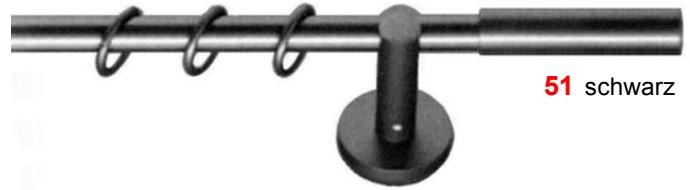

16 mm

function

70 verchromt

51 schwarz

60 vermessingt

50 weiß

51 anthrazit

68 silber

78 nickel matt

62 gold matt

Träger **A**
WA 6,5 cm

Garnitur-Nr
7030-16
cut

Garnitur-Nr
7040-16
signum

Garnitur-Nr
7050-16
direkt

Garnitur-Nr
7060-16
cardo

Garnitur-Nr
7000-16
cap

Garnitur-Nr
7010-16
ball

Garnitur-Nr
7020-16
cone

Lieferbare Farben			weiß	50	vermessingt	60	weiß	50	vermessingt	60
Rohrlänge			anthrazit	51	verchromt	70	anthrazit	51	verchromt	70
cm	Anzahl Ringe	Träger	schwarz	56	vernickelt-matt	78	schwarz	56	vernickelt-matt	78
			gold-matt	62			gold-matt	62		
			silber	68			silber	68		
			€		€		€		€	
100	14	2	99,90		122,90		94,80		117,90	
120	16	2	104,50		128,90		99,40		123,90	
140	20	2	111,10		137,40		106,00		132,40	
160	22	2	115,70		143,40		110,60		138,40	
180	24	3	142,90		177,00		137,80		172,00	
200	28	3	149,50		185,50		144,40		180,50	
220	30	3	154,10		191,50		149,00		186,50	
240	34	3	160,70		200,00		155,60		195,00	
260	36	3	165,30		206,00		160,20		201,00	
280	38	3	170,00		212,00		164,90		207,00	
300	42	3	176,50		220,50		171,40		215,50	
320	44	3	181,20		226,60		176,10		221,60	
340	48	3	187,70		235,10		182,60		230,10	
360	50	4	214,90		268,60		209,80		263,60	
380	52	4	219,60		274,60		214,50		269,60	
400	56	4	226,10		283,10		221,00		278,10	
je weitere 20 cm			6,60		8,60		6,60		8,60	
Trägeralternativen										
Aufpreis per Träger										
WA 12 cm Träger B			7,50		9,35		7,50		9,35	
Trägerverlängerungen										
Aufpreis per Verlängerung										
Verlängerung WA 3,5 cm			13,40		16,75		13,40		16,75	
Abzug Wandlager										
1-seitig W			-23,00		-27,80		-20,45		-25,30	
2-seitig WW			-46,00		-55,60		-40,90		-50,60	
Ring Einzelpreis			0,95		1,25		0,95		1,25	