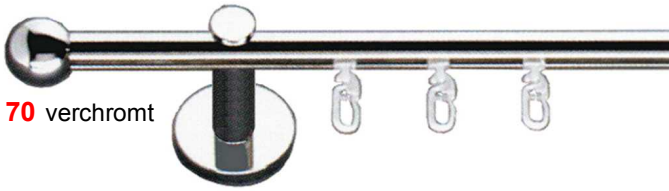

16 mm

function

70 verchromt

51 schwarz

60 vermessingt

50 weiß

51 anthrazit

68 silber

78 nickel matt

62 gold matt

Träger **A**
WA 6,5 cm

Garnitur-Nr
7030-16
cut

Garnitur-Nr
7040-16
signum

Garnitur-Nr
7050-16
direkt

Garnitur-Nr
7060-16
cardo

Garnitur-Nr
7000-16
cap

Garnitur-Nr
7010-16
ball

Garnitur-Nr
7020-16
cone

Lieferbare Farben			weiß	50	vermessingt	60	weiß	50	vermessingt	60
Rohrlänge			anthrazit	51	verchromt	70	anthrazit	51	verchromt	70
cm	Anzahl Ringe	Träger	schwarz	56	vernickelt-matt	78	schwarz	56	vernickelt-matt	78
			gold-matt	62			gold-matt	62		
			silber	68			silber	68		
			€		€		€		€	
100	14	2	99,90		122,90		94,80		117,90	
120	16	2	104,50		128,90		99,40		123,90	
140	20	2	111,10		137,40		106,00		132,40	
160	22	2	115,70		143,40		110,60		138,40	
180	24	3	142,90		177,00		137,80		172,00	
200	28	3	149,50		185,50		144,40		180,50	
220	30	3	154,10		191,50		149,00		186,50	
240	34	3	160,70		200,00		155,60		195,00	
260	36	3	165,30		206,00		160,20		201,00	
280	38	3	170,00		212,00		164,90		207,00	
300	42	3	176,50		220,50		171,40		215,50	
320	44	3	181,20		226,60		176,10		221,60	
340	48	3	187,70		235,10		182,60		230,10	
360	50	4	214,90		268,60		209,80		263,60	
380	52	4	219,60		274,60		214,50		269,60	
400	56	4	226,10		283,10		221,00		278,10	
je weitere 20 cm			6,60		8,60		6,60		8,60	
Trägeralternativen										
Aufpreis per Träger										
WA 12 cm Träger B			7,50		9,35		7,50		9,35	
Trägerverlängerungen										
Aufpreis per Verlängerung										
Verlängerung WA 3,5 cm			13,40		16,75		13,40		16,75	
Abzug Wandlager										
1-seitig W			-23,00		-27,80		-20,45		-25,30	
2-seitig WW			-46,00		-55,60		-40,90		-50,60	
Ring Einzelpreis			0,95		1,25		0,95		1,25	