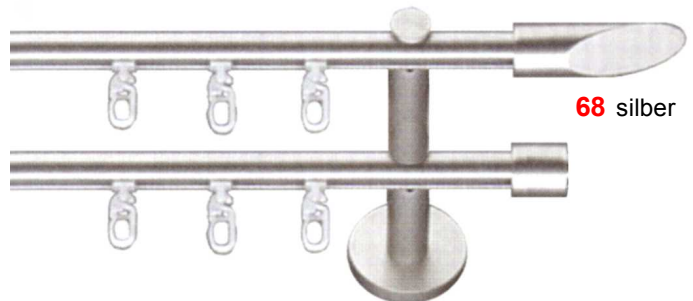

16 mm

function

70 verchromt

51 schwarz

60 vermessingt

50 weiß

51 anthrazit

68 silber

78 nickel matt

62 gold matt

Träger **A**
WA 6,5 cm

Garnitur-Nr
7030-16
cut

Garnitur-Nr
7040-16
signum

Garnitur-Nr
7050-16
direkt

Garnitur-Nr
7060-16
cardo

Garnitur-Nr
7000-16
cap

Garnitur-Nr
7010-16
ball

Garnitur-Nr
7020-16
cone

Lieferbare Farben			weiß	50	vermessingt	60	weiß	50	vermessingt	60
Rohrlänge			anthrazit	51	verchromt	70	anthrazit	51	verchromt	70
cm	Anzahl Ringe	Träger	schwarz	56	vernickelt-matt	78	schwarz	56	vernickelt-matt	78
			gold-matt	62			gold-matt	62		
			silber	68			silber	68		
			€		€		€		€	
100	14	2	99,90		122,90		94,80		117,90	
120	16	2	104,50		128,90		99,40		123,90	
140	20	2	111,10		137,40		106,00		132,40	
160	22	2	115,70		143,40		110,60		138,40	
180	24	3	142,90		177,00		137,80		172,00	
200	28	3	149,50		185,50		144,40		180,50	
220	30	3	154,10		191,50		149,00		186,50	
240	34	3	160,70		200,00		155,60		195,00	
260	36	3	165,30		206,00		160,20		201,00	
280	38	3	170,00		212,00		164,90		207,00	
300	42	3	176,50		220,50		171,40		215,50	
320	44	3	181,20		226,60		176,10		221,60	
340	48	3	187,70		235,10		182,60		230,10	
360	50	4	214,90		268,60		209,80		263,60	
380	52	4	219,60		274,60		214,50		269,60	
400	56	4	226,10		283,10		221,00		278,10	
je weitere 20 cm			6,60		8,60		6,60		8,60	
Trägeralternativen										
Aufpreis per Träger										
WA 12 cm Träger B			7,50		9,35		7,50		9,35	
Trägerverlängerungen										
Aufpreis per Verlängerung										
Verlängerung WA 3,5 cm			13,40		16,75		13,40		16,75	
Abzug Wandlager										
1-seitig W			-23,00		-27,80		-20,45		-25,30	
2-seitig WW			-46,00		-55,60		-40,90		-50,60	
Ring Einzelpreis			0,95		1,25		0,95		1,25	