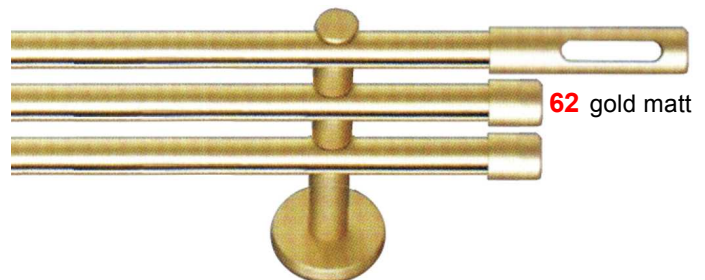

16 mm

function

70 verchromt

51 schwarz

60 vermessingt

50 weiß

51 anthrazit

68 silber

78 nickel matt

62 gold matt

Träger **A**
WA 6,5 cm

Garnitur-Nr
7030-16
cut

Garnitur-Nr
7040-16
signum

Garnitur-Nr
7050-16
direkt

Garnitur-Nr
7060-16
cardo

Garnitur-Nr
7000-16
cap

Garnitur-Nr
7010-16
ball

Garnitur-Nr
7020-16
cone

Lieferbare Farben			weiß	50	vermessingt	60	weiß	50	vermessingt	60
Rohrlänge			anthrazit	51	verchromt	70	anthrazit	51	verchromt	70
cm	Anzahl Ringe	Träger	schwarz	56	vernickelt-matt	78	schwarz	56	vernickelt-matt	78
			gold-matt	62			gold-matt	62		
			silber	68			silber	68		
			€		€		€		€	
100	14	2	99,90		122,90		94,80		117,90	
120	16	2	104,50		128,90		99,40		123,90	
140	20	2	111,10		137,40		106,00		132,40	
160	22	2	115,70		143,40		110,60		138,40	
180	24	3	142,90		177,00		137,80		172,00	
200	28	3	149,50		185,50		144,40		180,50	
220	30	3	154,10		191,50		149,00		186,50	
240	34	3	160,70		200,00		155,60		195,00	
260	36	3	165,30		206,00		160,20		201,00	
280	38	3	170,00		212,00		164,90		207,00	
300	42	3	176,50		220,50		171,40		215,50	
320	44	3	181,20		226,60		176,10		221,60	
340	48	3	187,70		235,10		182,60		230,10	
360	50	4	214,90		268,60		209,80		263,60	
380	52	4	219,60		274,60		214,50		269,60	
400	56	4	226,10		283,10		221,00		278,10	
je weitere 20 cm			6,60		8,60		6,60		8,60	
Trägeralternativen										
Aufpreis per Träger										
WA 12 cm Träger B			7,50		9,35		7,50		9,35	
Trägerverlängerungen										
Aufpreis per Verlängerung										
Verlängerung WA 3,5 cm			13,40		16,75		13,40		16,75	
Abzug Wandlager										
1-seitig W			-23,00		-27,80		-20,45		-25,30	
2-seitig WW			-46,00		-55,60		-40,90		-50,60	
Ring Einzelpreis			0,95		1,25		0,95		1,25	