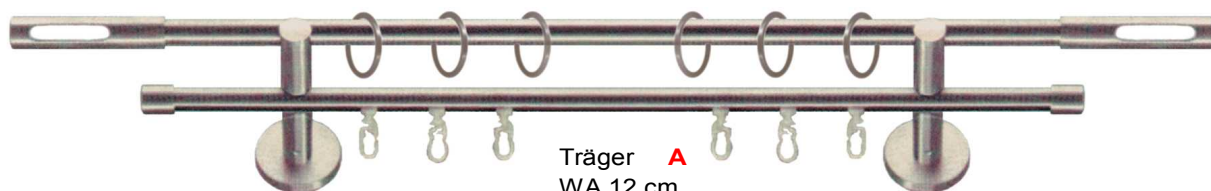

Träger **A**
WA 12 cm

Lieferbare Farben			weiß		vermessingt		weiß		vermessingt	
			50	60	50	60	50	60		
Rohrlänge Anzahl cm Ringe Träger Gleiter			anthrazit		verchromt		anthrazit		verchromt	
			51	70	51	70	51	70		
			schwarz		vernickelt-matt		schwarz		vernickelt-matt	
			56	78	56	78	56	78		
			gold-matt				gold-matt			
			62		62		62			
			silber				silber			
			68		68		68			
			€	€	€	€				
100	28	2	177,30	217,10	172,20	212,10				
120	32	2	188,00	230,60	182,90	225,60				
140	40	2	202,90	249,40	197,80	244,40				
160	44	2	213,60	262,80	208,50	257,80				
180	48	3	256,90	315,60	251,80	310,60				
200	56	3	271,80	334,40	266,70	329,40				
220	60	3	282,50	347,90	277,40	342,90				
240	68	3	297,40	366,70	292,30	361,70				
260	72	3	308,10	380,10	303,00	375,10				
280	76	3	318,80	393,50	313,70	388,50				
300	84	3	333,70	412,30	328,60	407,30				
320	88	3	344,40	425,80	339,30	420,80				
340	96	3	359,30	444,60	354,20	439,60				
360	100	4	402,50	497,40	397,40	492,40				
380	104	4	413,20	510,80	408,10	505,80				
400	112	4	428,10	529,60	423,00	524,60				
je weitere 20 cm			14,90	18,90	14,90	18,90				
Trägerverlängerungen Aufpreis per Verlängerung										
	Verlängerung WA 3,5 cm		13,40	16,75	13,40	16,75				
Abzug Wandlager										
	1-seitig	W	-30,90	-37,40	-28,35	-34,90				
	2-seitig	WW	-61,80	-74,80	-56,70	-69,80				
	Ring Einzelpreis		0,95	1,25	0,95	1,25				

Bestellangaben   **z.B.**   Garnitur-Nr - Farb-Nr - Träger - Stangenlänge
7052-T-16 - 51 - C - 240