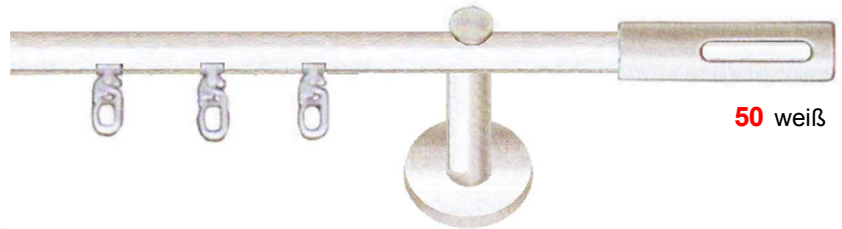

16 mm

function

70 verchromt

51 schwarz

60 vermessingt

50 weiß

51 anthrazit

68 silber

78 nickel matt

62 gold matt

Träger **A**
WA 6,5 cm

Garnitur-Nr
7030-16
cut

Garnitur-Nr
7040-16
signum

Garnitur-Nr
7050-16
direkt

Garnitur-Nr
7060-16
cardo

Garnitur-Nr
7000-16
cap

Garnitur-Nr
7010-16
ball

Garnitur-Nr
7020-16
cone

Lieferbare Farben			weiß	50	vermessingt	60	weiß	50	vermessingt	60
Rohrlänge			anthrazit	51	verchromt	70	anthrazit	51	verchromt	70
cm	Anzahl Ringe	Träger	schwarz	56	vernickelt-matt	78	schwarz	56	vernickelt-matt	78
			gold-matt	62			gold-matt	62		
			silber	68			silber	68		
			€		€		€		€	
100	14	2	99,90		122,90		94,80		117,90	
120	16	2	104,50		128,90		99,40		123,90	
140	20	2	111,10		137,40		106,00		132,40	
160	22	2	115,70		143,40		110,60		138,40	
180	24	3	142,90		177,00		137,80		172,00	
200	28	3	149,50		185,50		144,40		180,50	
220	30	3	154,10		191,50		149,00		186,50	
240	34	3	160,70		200,00		155,60		195,00	
260	36	3	165,30		206,00		160,20		201,00	
280	38	3	170,00		212,00		164,90		207,00	
300	42	3	176,50		220,50		171,40		215,50	
320	44	3	181,20		226,60		176,10		221,60	
340	48	3	187,70		235,10		182,60		230,10	
360	50	4	214,90		268,60		209,80		263,60	
380	52	4	219,60		274,60		214,50		269,60	
400	56	4	226,10		283,10		221,00		278,10	
je weitere 20 cm			6,60		8,60		6,60		8,60	
Trägeralternativen										
Aufpreis per Träger										
WA 12 cm Träger B			7,50		9,35		7,50		9,35	
Trägerverlängerungen										
Aufpreis per Verlängerung										
Verlängerung WA 3,5 cm			13,40		16,75		13,40		16,75	
Abzug Wandlager										
1-seitig W			-23,00		-27,80		-20,45		-25,30	
2-seitig WW			-46,00		-55,60		-40,90		-50,60	
Ring Einzelpreis			0,95		1,25		0,95		1,25	