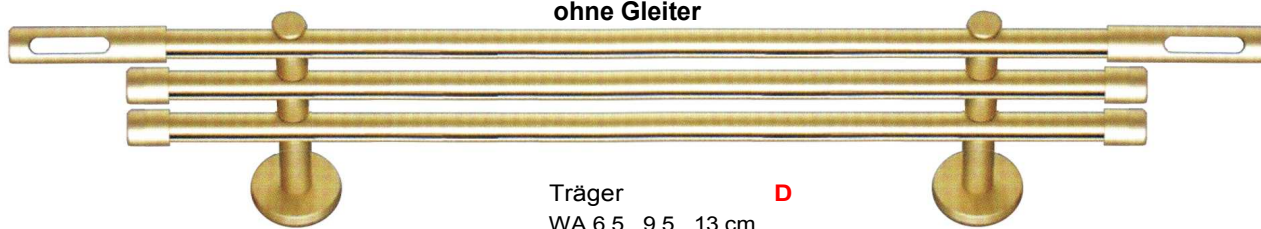

Bestellangaben **z.B.** Garnitur-Nr - Farb-Nr - Träger - Wandlager - Stangenlänge
7030-IN-16 - 51 - A - W - 240

Garnitur-Nr
7032-IN-16
cut

Garnitur-Nr
7042-IN-16
signum

Garnitur-Nr
7052-IN-16
direkt

Garnitur-Nr
7062-IN-16
cardo

Garnitur-Nr
7002-IN-16
cap

Garnitur-Nr
7012-IN-16
ball

Garnitur-Nr
7022-IN-16
cone

Lieferbare Farben			weiß	50	vermessingt	60	weiß	50	vermessingt	60
Rohrlänge			anthrazit	51	verchromt	70	anthrazit	51	verchromt	70
Anzahl			schwarz	56	vernickelt-matt	78	schwarz	56	vernickelt-matt	78
Gleiter			gold-matt	62			gold-matt	62		
Träger			silber	68			silber	68		
			€		€		€		€	
100	28	2	155,70		187,10		150,60		182,10	
120	32	2	163,60		196,60		158,50		191,60	
140	40	2	171,90		206,40		166,80		201,40	
160	44	2	179,80		215,80		174,70		210,80	
180	48	3	220,30		264,60		215,20		259,60	
200	56	3	228,60		274,40		223,50		269,40	
220	60	3	236,50		283,90		231,40		278,90	
240	68	3	244,80		293,70		239,70		288,70	
260	72	3	252,70		303,10		247,60		298,10	
280	76	3	260,60		312,50		255,50		307,50	
300	84	3	268,90		322,30		263,80		317,30	
320	88	3	276,80		331,80		271,70		326,80	
340	96	3	285,10		341,60		280,00		336,60	
360	100	4	325,50		390,40		320,40		385,40	
380	104	4	333,40		399,80		328,30		394,80	
400	112	4	341,70		409,60		336,60		404,60	
je weitere 20 cm			8,30		9,90		8,30		9,90	
Trägerverlängerungen										
Aufpreis per Verlängerung										
	Verlängerung WA 3,5 cm		13,40		16,75		13,40		16,75	
Abzug Wandlager										
	1-seitig	W	-30,90		-37,40		-28,35		-34,90	
	2-seitig	WW	-61,80		-74,80		-56,70		-69,80	

Bestellangaben **z.B.** Garnitur-Nr - Farb-Nr - Träger - Stangenlänge
7032-IN-16 - 51 - A - 240

ohne Gleiter

Träger
WA 6,5 9,5 13 cm

Garnitur-Nr
7032-IN-3-16
cut

Garnitur-Nr
7042-IN-3-16
signum

Garnitur-Nr
7052-IN-3-16
direkt