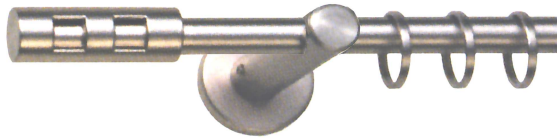

12 mm

smart

60 gold matt

78 nickel matt

78 nickel matt

Träger **A** geschlossen WA 8 cm

Träger **B** offen WA 8 cm

Garnitur-Nr  
**7600-12**  
smart

Garnitur-Nr  
**7610-12**  
mobilia

Garnitur-Nr  
**7620-12**  
cone

Garnitur-Nr  
**7630-12**  
ball

Garnitur-Nr  
**7640-12**  
cap

Garnitur-Nr  
**7650-12**  
cut

Garnitur-Nr  
**7660-12**  
square

Lieferbare Farben			60	78
			gold matt	nikel matt
Rohrlänge cm	Anzahl Ringe	Anzahl Träger	€	€
100	14	2	76,20	82,50
120	16	2	80,70	87,30
140	20	2	87,70	94,90
160	22	3	108,20	117,10
180	24	3	112,60	121,80
200	28	3	119,60	129,40
220	30	3	124,10	134,20
240	34	3	131,00	141,70
260	36	3	135,50	146,50
280	38	3	139,90	151,20
300	42	3	146,90	158,80
320	44	4	167,40	181,00
340	48	4	174,40	188,60
360	50	4	178,80	193,30
380	52	4	183,30	198,10
400	56	4	190,20	205,60
je weitere 20 cm			7,00	7,70
<b>Trägeralternativen</b>				
		Abschlag p- Träger <b>C</b> WA 3 cm Träger	-3,50	-3,50
<b>Trägerverlängerung</b>				
Aufpreis per Verlängerung <b>3,5 cm</b>			13,95	15,35
		Ring Einzelpreis	1,25	1,40
		Wandlager 1-seitig <b>W</b>	-14,65	-15,40
		Abschlag 2-seitig <b>WW</b>	-29,30	-30,80