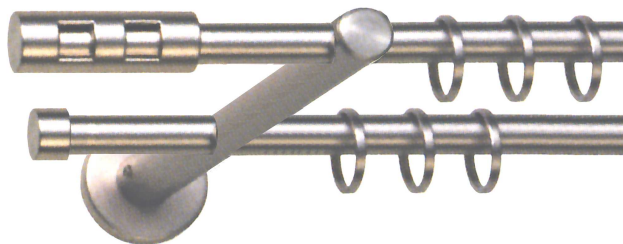

Träger **A** geschossen WA 12 cm

Lieferbare Farben			60 gold matt	78 nikel matt
Rohrlänge cm	Anzahl Ringe	Anzahl Träger	€	€
100	28	2	131,50	142,70
120	32	2	140,50	152,30
140	40	2	154,40	167,40
160	44	3	185,00	200,70
180	48	3	193,90	210,20
200	56	3	207,80	225,30
220	60	3	216,70	234,80
240	68	3	230,60	249,90
260	72	3	239,60	259,50
280	76	3	248,50	269,00
300	84	3	262,40	284,10
320	88	4	293,00	317,40
340	96	4	306,90	332,50
360	100	4	315,80	342,00
380	104	4	324,70	351,50
400	112	4	338,60	366,60
je weitere 20 cm			14,00	15,40
Trägerverlängerung Aufpreis per Verlängerung 3,5 cm			13,95	15,35
		Ring Einzelpreis	1,25	1,40
	Wandlager 1-seitig	W	-18,85	-19,65
	Abschlag 2-seitig	WW	-37,70	-39,30

Bestellangaben **Garnitur-Nr - Farb-Nr - Träger / Wandlager - Stangenlänge**
z.B. **7652-12 - 78 - 185**