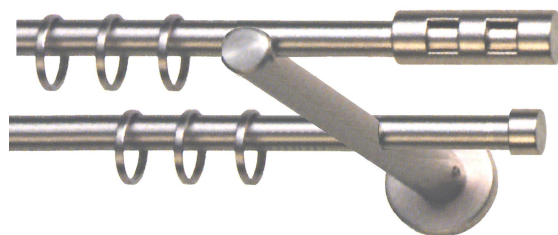

Träger **B** offen WA 12 cm

Lieferbare Farben			60 gold matt	78 nikel matt
Rohrlänge cm	Anzahl Ringe	Anzahl Träger	€	€
100	28	2	131,50	142,70
120	32	2	140,50	152,30
140	40	2	154,40	167,40
160	44	3	185,00	200,70
180	48	3	193,90	210,20
200	56	3	207,80	225,30
220	60	3	216,70	234,80
240	68	3	230,60	249,90
260	72	3	239,60	259,50
280	76	3	248,50	269,00
300	84	3	262,40	284,10
320	88	4	293,00	317,40
340	96	4	306,90	332,50
360	100	4	315,80	342,00
380	104	4	324,70	351,50
400	112	4	338,60	366,60
je weitere 20 cm			14,00	15,40
Trägerverlängerung Aufpreis per Verlängerung 3,5 cm			13,95	15,35
		Ring Einzelpreis	1,25	1,40
	Wandlager 1-seitig	W	-18,85	-19,65
	Abschlag 2-seitig	WW	-37,70	-39,30

Bestellangaben **Garnitur-Nr - Farb-Nr - Träger / Wandlager - Stangenlänge**
z.B. **7652-12 - 78 - 185**