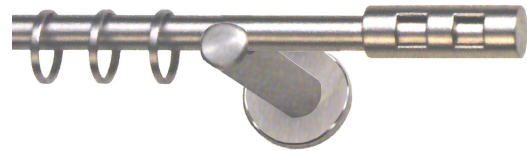

12 mm

smart

60 gold matt

78 nickel matt

78 nickel matt

Träger **A** geschlossen WA 8 cm

Träger **B** offen WA 8 cm

Garnitur-Nr  
**7600-12**  
smart

Garnitur-Nr  
**7610-12**  
mobilia

Garnitur-Nr  
**7620-12**  
cone

Garnitur-Nr  
**7630-12**  
ball

Garnitur-Nr  
**7640-12**  
cap

Garnitur-Nr  
**7650-12**  
cut

Garnitur-Nr  
**7660-12**  
square

Lieferbare Farben			60	78
			gold matt	nikel matt
Rohrlänge cm	Anzahl Ringe	Anzahl Träger	€	€
100	14	2	76,20	82,50
120	16	2	80,70	87,30
140	20	2	87,70	94,90
160	22	3	108,20	117,10
180	24	3	112,60	121,80
200	28	3	119,60	129,40
220	30	3	124,10	134,20
240	34	3	131,00	141,70
260	36	3	135,50	146,50
280	38	3	139,90	151,20
300	42	3	146,90	158,80
320	44	4	167,40	181,00
340	48	4	174,40	188,60
360	50	4	178,80	193,30
380	52	4	183,30	198,10
400	56	4	190,20	205,60
je weitere 20 cm			7,00	7,70
<b>Trägeralternativen</b>				
		Abschlag p- Träger <b>C</b> WA 3 cm Träger	-3,50	-3,50
<b>Trägerverlängerung</b>				
Aufpreis per Verlängerung <b>3,5 cm</b>			13,95	15,35
		Ring Einzelpreis	1,25	1,40
		Wandlager 1-seitig <b>W</b>	-14,65	-15,40
		Abschlag 2-seitig <b>WW</b>	-29,30	-30,80