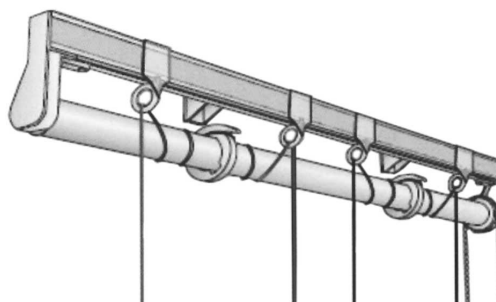

Pin - Tec

Raffrollo-System mit Kettenzug in jeder Höhe arretierbar

Behang ohne entfernen der Aufzugschnüre abnehmbar

Bestell- Nummer	Anlagenbreite	Anzahl Träger	Mitnehmer	Anzahl Schnurführung		Wellen Stütze	unverbindl. Preisempf.
				Oben	unten		
							€
	60 cm	2	1	4	4	0	71,00
	70 cm	2	1	4	4	0	74,00
	80 cm	2	2	6	6	0	88,00
	90 cm	3	2	6	6	0	96,00
2400	100 cm	3	2	6	6	0	99,00
	110 cm	3	2	6	6	0	103,00
	120 cm	3	2	8	8	0	112,00
	130 cm	3	2	8	8	0	115,00
	140 cm	3	2	8	8	0	119,00
	150 cm	4	2	8	8	0	126,00
	160 cm	4	2	8	8	0	129,00
	170 cm	4	2	8	8	0	133,00
	180 cm	4	2	8	8	1	140,00
	190 cm	4	2	8	8	1	143,00
	200 cm	4	2	8	8	1	146,00
	210 cm	4	3	10	10	1	161,00
	220 cm	4	3	10	10	1	164,00
	230 cm	4	3	10	10	1	167,00
	240 cm	5	3	10	10	1	175,00
	250 cm	5	3	12	12	1	185,00
	260 cm	5	3	12	12	1	188,00
	270 cm	5	3	12	12	1	191,00
	280 cm	5	3	12	12	1	194,00
	290 cm	5	3	12	12	1	197,00
	300 cm	5	3	12	12	1	201,00

Garnitur mit Knebelträger für Wand und Deckenmontage
incl. Bedienkette 125 cm lang
incl. Beschwerungsprofil Aluminium 20 x 3 mm alu-natur

Erforderliche Bestellangaben

Bestellnummer **2400**
Breite der Garnitur **95**
Bedienung (rechts oder | **R**