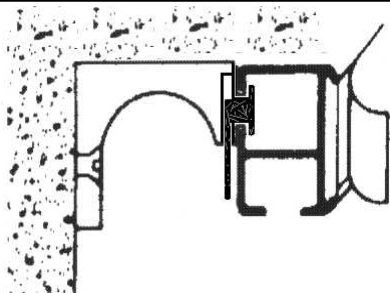

Pin - Tec

Raffrollo-System mit Kettenzug in jeder Höhe arretierbar

Behang ohne entfernen der Aufzugschnüre abnehmbar

Bestell- Nummer	Anlagenbreite	Anzahl Träger	Mitnehmer	Anzahl Schnurführung		Wellen Stütze	unverbindl. Preisempf.
				Oben	unten		
							€
	60 cm	2	1	4	4	0	71,00
	70 cm	2	1	4	4	0	74,00
	80 cm	2	2	6	6	0	88,00
	90 cm	3	2	6	6	0	96,00
2400	100 cm	3	2	6	6	0	99,00
	110 cm	3	2	6	6	0	103,00
	120 cm	3	2	8	8	0	112,00
	130 cm	3	2	8	8	0	115,00
	140 cm	3	2	8	8	0	119,00
	150 cm	4	2	8	8	0	126,00
	160 cm	4	2	8	8	0	129,00
	170 cm	4	2	8	8	0	133,00
	180 cm	4	2	8	8	1	140,00
	190 cm	4	2	8	8	1	143,00
	200 cm	4	2	8	8	1	146,00
	210 cm	4	3	10	10	1	161,00
	220 cm	4	3	10	10	1	164,00
	230 cm	4	3	10	10	1	167,00
	240 cm	5	3	10	10	1	175,00
	250 cm	5	3	12	12	1	185,00
	260 cm	5	3	12	12	1	188,00
	270 cm	5	3	12	12	1	191,00
	280 cm	5	3	12	12	1	194,00
	290 cm	5	3	12	12	1	197,00
	300 cm	5	3	12	12	1	201,00

Garnitur mit Knebelträger für Wand und Deckenmontage
incl. Bedienkette 125 cm lang
incl. Beschwerungsprofil Aluminium 20 x 3 mm alu-natur

Erforderliche Bestellangaben

Bestellnummer **2400**
Breite der Garnitur **95**
Bedienung (rechts oder | **R**