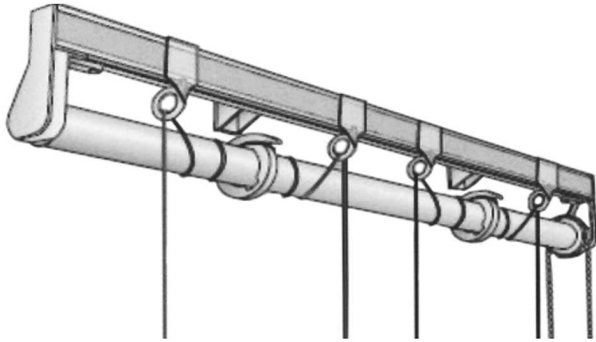

Pin - Tec

Raffrollo-System mit Kettenzug in jeder Höhe arretierbar

Behang ohne entfernen der Aufzugschnüre abnehmbar

Bestell- Nummer	Anlagenbreite	Anzahl Träger	Mitnehmer	Anzahl Schnurführung		Wellen Stütze	unverbindl. Preisempf.
				Oben	unten		
							€
	60 cm	2	1	4	4	0	71,00
	70 cm	2	1	4	4	0	74,00
	80 cm	2	2	6	6	0	88,00
	90 cm	3	2	6	6	0	96,00
2400	100 cm	3	2	6	6	0	99,00
	110 cm	3	2	6	6	0	103,00
	120 cm	3	2	8	8	0	112,00
	130 cm	3	2	8	8	0	115,00
	140 cm	3	2	8	8	0	119,00
	150 cm	4	2	8	8	0	126,00
	160 cm	4	2	8	8	0	129,00
	170 cm	4	2	8	8	0	133,00
	180 cm	4	2	8	8	1	140,00
	190 cm	4	2	8	8	1	143,00
	200 cm	4	2	8	8	1	146,00
	210 cm	4	3	10	10	1	161,00
	220 cm	4	3	10	10	1	164,00
	230 cm	4	3	10	10	1	167,00
	240 cm	5	3	10	10	1	175,00
	250 cm	5	3	12	12	1	185,00
	260 cm	5	3	12	12	1	188,00
	270 cm	5	3	12	12	1	191,00
	280 cm	5	3	12	12	1	194,00
	290 cm	5	3	12	12	1	197,00
	300 cm	5	3	12	12	1	201,00

Garnitur mit Knebelträger für Wand und Deckenmontage
incl. Bedienkette 125 cm lang
incl. Beschwerungsprofil Aluminium 20 x 3 mm alu-natur

Erforderliche Bestellangaben

Bestellnummer **2400**
Breite der Garnitur **95**
Bedienung (rechts oder | **R**