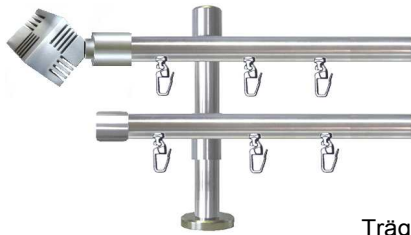

Träger 8 / 14 cm

Lieferbare Farben			Garnitur-Nr	Garnitur-Nr	Garnitur-Nr
Edelstahl	77		7312-IN-20	7322-IN-20	7332-IN-20
Optik			Würfel	Raute	Ellipse
	Farbe		77	77	77
Länge cm	Anzahl Gleiter	Träger	€	€	€
100	28	2	152,30	133,70	138,00
120	32	2	161,40	142,80	147,10
140	40	2	171,10	152,50	156,80
160	44	2	180,20	161,60	165,90
180	48	3	212,70	194,10	198,40
200	56	3	222,40	203,80	208,10
220	60	3	231,50	212,90	217,20
240	68	3	241,20	222,60	226,90
260	72	3	250,30	231,70	236,00
280	76	3	259,40	240,80	245,10
300	84	3	269,10	250,50	254,80
320	88	3	278,20	259,60	263,90
340	96	3	287,90	269,30	273,60
360	100	4	320,30	301,70	306,00
380	104	4	329,40	310,80	315,10
400	112	4	339,10	320,50	324,80
je weitere 20 cm			9,70	9,70	9,70
bis 600 cm lieferbar					
Abschlag Wandlager					
	1-seitig	W	-28,60	-19,30	-21,40
	2-seitig	WW	-57,20	-38,60	-42,90

Bestellangaben z.B. **7312-IN-20 - 77 - A - W - 210**