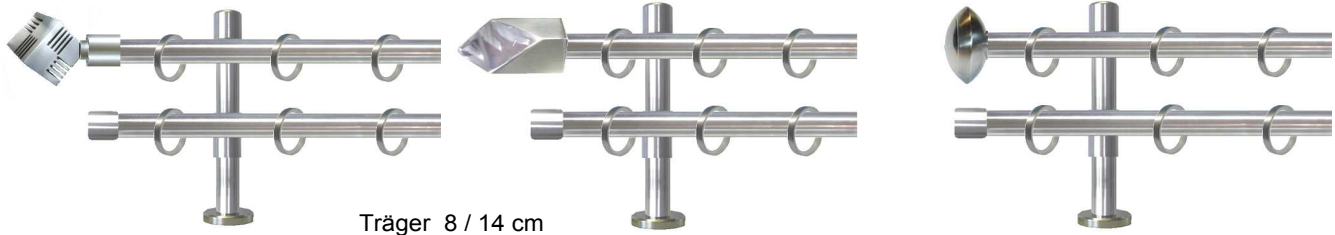

Träger 8 / 14 cm

Lieferbare Farben			Garnitur-Nr		Garnitur-Nr		Garnitur-Nr	
Edelstahl	77		7312-oR-20	7322-oR-20	7332-oR-20			
Optik			7312-mR-20	7322-mR-20	7332-mR-20			
			Würfel	Raute	Ellipse			
	Farbe		77	77	77			
Länge cm	Anzahl Ringe	Träger	ohne Ringe €	mit Ringe €	ohne Ringe €	mit Ringe €	ohne Ringe €	mit Ringe €
100	28	2	142,40	188,60	123,80	170,00	128,10	174,30
120	32	2	149,80	202,60	131,20	184,00	135,50	188,30
140	40	2	157,20	223,20	138,60	204,60	142,90	208,90
160	44	2	164,50	237,10	145,90	218,50	150,20	222,80
180	48	3	195,20	274,40	176,60	255,80	180,90	260,10
200	56	3	202,60	295,00	184,00	276,40	188,30	280,70
220	60	3	210,00	309,00	191,40	290,40	195,70	294,70
240	68	3	217,30	329,50	198,70	310,90	203,00	315,20
260	72	3	224,70	343,50	206,10	324,90	210,40	329,20
280	76	3	232,00	357,40	213,40	338,80	217,70	343,10
300	84	3	239,40	378,00	220,80	359,40	225,10	363,70
320	88	3	246,80	392,00	228,20	373,40	232,50	377,70
340	96	3	254,10	412,50	235,50	393,90	239,80	398,20
360	100	4	284,80	449,80	266,20	431,20	270,50	435,50
380	*	104	297,20	468,80	278,60	450,20	282,90	454,50
400	*	112	304,50	489,30	285,90	470,70	290,20	475,00
je weitere 20 cm			7,40	20,60	7,40	20,60	7,40	20,60
Flachring 35x30x5mm mit Gleiteinlage				1,65		1,65		1,65
Abschlag Wandlager								
1-seitig	W		-28,60	-28,60	-19,30	-19,30	-21,40	-21,40
2-seitig	WW		-57,20	-57,20	-38,60	-38,60	-42,90	-42,90
Bestellangaben	Garnitur-Nr - Farb-Nr - Träger - (Wandlager) - Stangenlänge							
z.B.	7322-oR-20 - 77 - A - 175