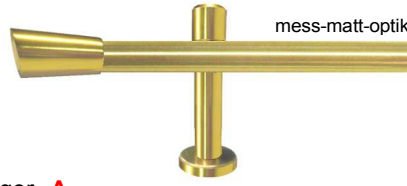

20 mm

Edelstahl - Optik

Mit Schraubkappenträger / Träger offen

alu -natur

mess-matt-optik

edelstahl-optik

Maßstab 1 : 1

Träger **A**
8 cm