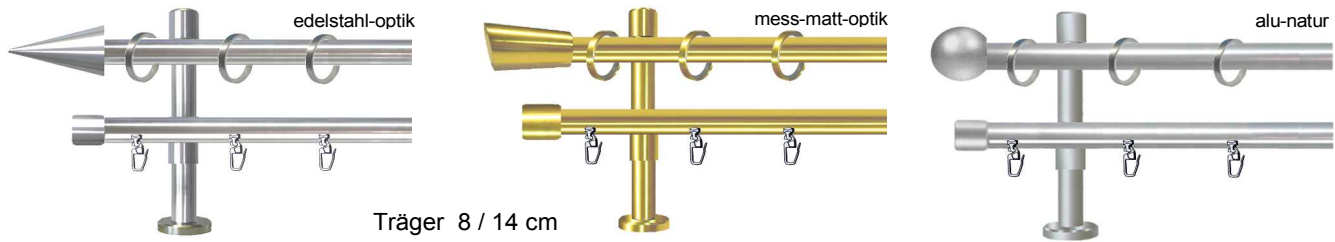

Lieferbare Farben			Garnitur-Nr	Garnitur-Nr	Garnitur-Nr	Garnitur-Nr
Edelstahl	77		7252-20	7262-20	7272-20	7282-20
Optik			Cap	Cone	Digo	Ball
mess-matt	62					
Optik						
alu-natur	08					
	Farbe		77 + 62	08	77 + 62	08
Länge	Ringe					
cm	Gleiter	Träger				
			€	€	€	€
100	28	2	140,40	130,40	159,90	146,90
120	32	2	153,50	141,90	173,00	158,40
140	40	2	171,90	158,10	191,40	174,60
160	44	2	185,00	169,60	204,50	186,10
180	48	3	221,50	204,10	241,00	220,60
200	56	3	239,80	220,20	259,30	236,70
220	60	3	252,90	231,80	272,40	248,30
240	68	3	271,30	247,90	290,80	264,40
260	72	3	284,40	259,50	303,90	276,00
280	76	3	297,50	271,00	317,00	287,50
300	84	3	315,80	287,20	335,30	303,70
320	88	3	329,00	298,70	348,50	315,20
340	96	3	347,30	314,90	366,80	331,40
360	100	4	383,80	349,30	403,30	365,80
380	* 104	4	396,90	360,90	416,40	377,40
400	* 112	4	415,20	377,00	434,70	393,50
je weitere 20 cm			8,90	7,70	8,90	7,70
* Profil bis 600 cm lieferbar						
Abschlag Wandlager						
	1-seitig	W	-7,90	-10,30	-17,70	-18,50
	2-seitig	WW	-15,90	-20,60	-35,40	-37,10

Bestellangaben Garnitur-Nr - Farb-Nr - Träger - (Wandlager) - Stangenlänge
z.B. 7222-20 - 62 - A - 225