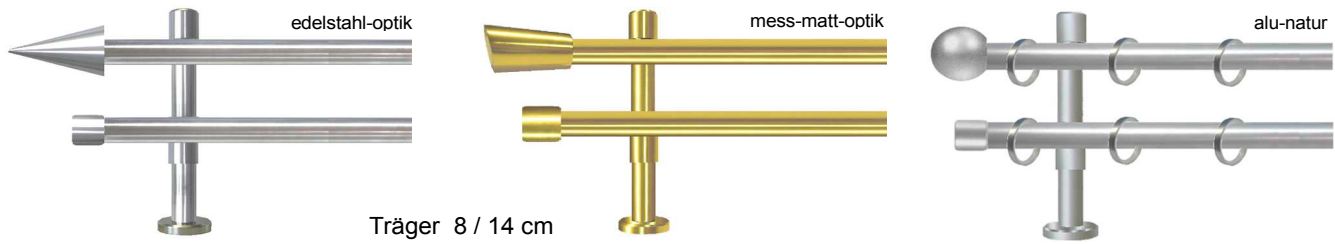

Lieferbare Farben	Garnitur-Nr	Garnitur-Nr	Garnitur-Nr	Garnitur-Nr
Edelstahl 77	7202-oR-20	7212-oR-20	7232-oR-20	7242-oR-20
Optik	7202-mR-20	7212-mR-20	7232-mR-20	7242-mR-20
mess-matt 62	Cap	Cone	Digo	Ball
Optik				
alu-natur 08				

Farbe			77 + 62		08		77 + 62		08	
Länge	Anzahl	Träger	ohne Ringe	mit Ringe	ohne Ringe	mit Ringe	ohne Ringe	mit Ringe	ohne Ringe	mit Ringe
cm	Ringe		€	€	€	€	€	€	€	€
100	28	2	101,10	133,30	93,70	121,70	120,60	152,80	110,20	138,20
120	32	2	108,50	145,30	99,80	131,80	128,00	164,80	116,30	148,30
140	40	2	115,90	161,90	105,90	145,90	135,40	181,40	122,40	162,40
160	44	2	123,20	173,80	111,90	155,90	142,70	193,30	128,40	172,40
180	48	3	153,90	209,10	140,90	188,90	173,40	228,60	157,40	205,40
200	56	3	161,30	225,70	146,90	202,90	180,80	245,20	163,40	219,40
220	60	3	168,70	237,70	153,00	213,00	188,20	257,20	169,50	229,50
240	68	3	176,00	254,20	159,10	227,10	195,50	273,70	175,60	243,60
260	72	3	183,40	266,20	165,10	237,10	202,90	285,70	181,60	253,60
280	76	3	190,70	278,10	171,20	247,20	210,20	297,60	187,70	263,70
300	84	3	198,10	294,70	177,20	261,20	217,60	314,20	193,70	277,70
320	88	3	205,50	306,70	183,30	271,30	225,00	326,20	199,80	287,80
340	96	3	212,80	323,20	189,40	285,40	232,30	342,70	205,90	301,90
360	100	4	243,50	358,50	218,30	318,30	263,00	378,00	234,80	334,80
380	* 104	4	255,90	375,50	229,40	333,40	272,90	392,50	243,40	347,40
400	* 112	4	263,20	392,00	235,40	347,40	280,20	409,00	249,40	361,40

je weitere 20 cm	7,40	16,60	6,10	14,10	7,40	16,60	6,10	14,10

Ring 35x30x5mm		1,15		1,00		1,15		1,00

Aufpreis Ring mit Gleiteinlage G		0,50		0,45		0,50		0,45

Abschlag Wandlager									
1-seitig W		-7,90	-7,90	-10,30	-10,30	-17,70	-17,70	-14,10	-14,10
2-seitig WW		-15,90	-15,90	-20,60	-20,60	-35,40	-35,40	-28,30	-28,30

Bestellangaben Garnitur-Nr - Farb-Nr - (Wandlager) - Stangenlänge - Gleiteinlage
z.B. 7212-oR-20 - 79 - - 305 - G