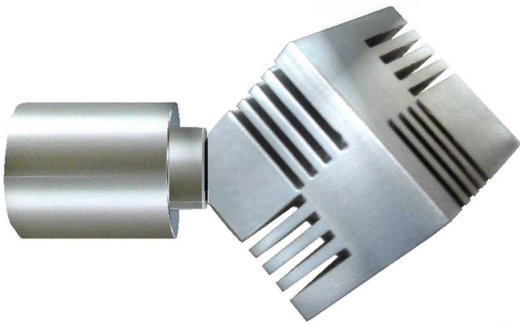

20 mm

Design - Edelstahl - Optik

Maßstab 1 : 1

Träger **A**
8 cm

Lieferbare Farben			Garnitur-Nr		Garnitur-Nr		Garnitur-Nr	
Edelstahl 77			7310-oR-20 7310-mR-20		7320-oR-20 7320-mR-20		7330-oR-20 7330-mR-20	
Optik			Würfel		Raute		Ellipse	
Farbe			77		77		77	
Länge cm	Anzahl Ringe	Träger	ohne Ringe €	mit Ringe €	ohne Ringe €	mit Ringe €	ohne Ringe €	mit Ringe €
100	14	2	103,50	126,60	84,90	108,00	89,20	112,30
120	16	2	107,20	133,60	88,60	115,00	92,90	119,30
140	20	2	110,90	143,90	92,30	125,30	96,60	129,60
160	22	2	114,60	150,90	96,00	132,30	100,30	136,60
180	24	3	135,80	175,40	117,20	156,80	121,50	161,10
200	28	3	139,40	185,60	120,80	167,00	125,10	171,30
220	30	3	143,10	192,60	124,50	174,00	128,80	178,30
240	34	3	146,80	202,90	128,20	184,30	132,50	188,60
260	36	3	150,50	209,90	131,90	191,30	136,20	195,60
280	38	3	154,20	216,90	135,60	198,30	139,90	202,60
300	42	3	157,80	227,10	139,20	208,50	143,50	212,80
320	44	3	161,50	234,10	142,90	215,50	147,20	219,80
340	48	3	165,20	244,40	146,60	225,80	150,90	230,10
360	50	4	186,40	268,90	167,80	250,30	172,10	254,60
380	*	52	192,60	278,40	174,00	259,80	178,30	264,10
400	*	56	196,20	288,60	177,60	270,00	181,90	274,30
je weitere 20 cm			3,70	10,30	3,70	10,30	3,70	10,30
Aufpreis Träger B 11 cm			1,00	1,00	1,00	1,00	1,00	1,00
Flachring 35x30x5mm mit Gleiteinlage				1,65		1,65		1,65
Abschlag Wandlager								
1-seitig W			-30,40	-30,40	-21,10	-21,10	-23,30	-23,30
2-seitig WW			-60,90	-60,90	-42,30	-42,30	-46,60	-46,60

Bestellangaben
z.B. **7310-mR-20 - 77 - A - (Wandlager) - 280**