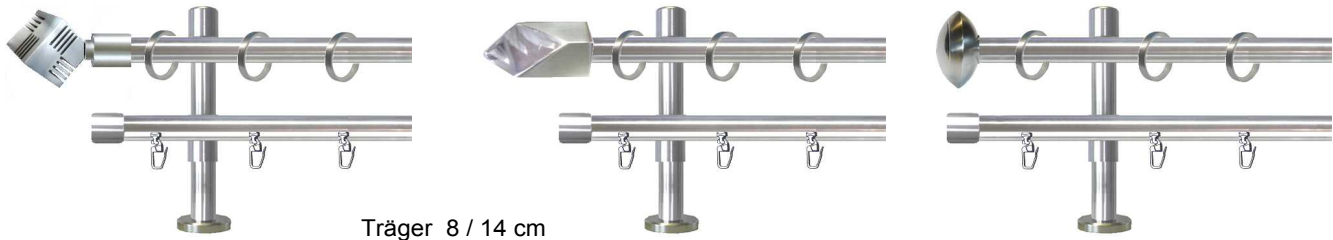

Lieferbare Farben			Garnitur-Nr	Garnitur-Nr	Garnitur-Nr
Edelstahl	77		7350-20 Würfel	7360-20 Raute	7370-20 Ellipse
Optik					
	Farbe		77	77	77
Länge cm	Ringe Gleiter	Träger	€	€	€
100	28	2	177,30	158,70	163,00
120	32	2	188,70	170,10	174,40
140	40	2	207,40	188,80	193,10
160	44	2	218,80	200,20	204,50
180	48	3	253,60	235,00	239,30
200	56	3	272,30	253,70	258,00
220	60	3	283,70	265,10	269,40
240	68	3	302,40	283,80	288,10
260	72	3	313,80	295,20	299,50
280	76	3	325,30	306,70	311,00
300	84	3	343,90	325,30	329,60
320	88	3	355,40	336,80	341,10
340	96	3	374,00	355,40	359,70
360	100	4	408,80	390,20	394,50
380	* 104	4	422,80	404,20	408,50
400	* 112	4	441,40	422,80	427,10
je weitere 20 cm			15,20	15,20	15,20
* Profil bis 600 cm lieferbar					
Abschlag Wandlager					
	1-seitig	W	-28,60	-19,30	-21,40
	2-seitig	WW	-57,20	-38,60	-42,90

Bestellangaben Garnitur-Nr - Farb-Nr - Träger - (Wandlager) - Stangenlänge
z.B. **7350-20 - 77 - A - 210**