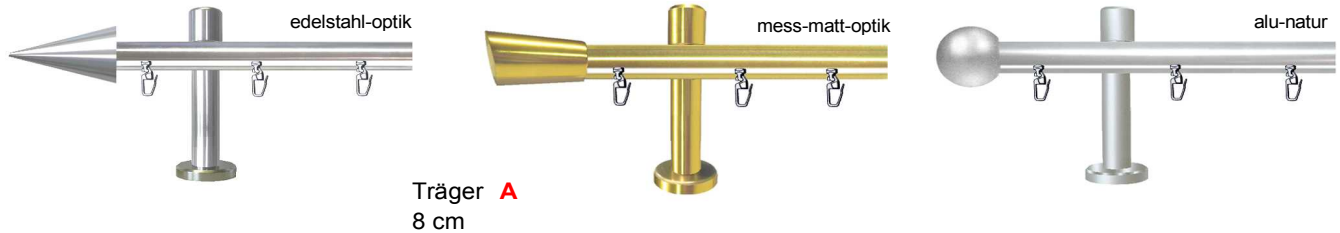

Lieferbare Farben			Garnitur-Nr	Garnitur-Nr	Garnitur-Nr	Garnitur-Nr
Edelstahl	77		7200-IN-20	7210-IN-20	7230-IN-20	7240-IN-20
Optik			Cap	Cone	Digo	Ball
mess-matt	62					
Optik						
alu-natur	08					
	Farbe		77 + 62	08	77 + 62	08
Länge	Anzahl					
cm	Gleiter Träger					
		€	€	€	€	
100	14 2	67,20	62,60	86,70	79,10	
120	16 2	71,70	66,90	91,20	83,40	
140	20 2	76,60	71,40	96,10	87,90	
160	22 2	81,10	75,60	100,60	92,10	
180	24 3	103,20	95,90	122,70	112,40	
200	28 3	108,00	100,40	127,50	116,90	
220	30 3	112,60	104,60	132,10	121,10	
240	34 3	117,40	109,10	136,90	125,60	
260	36 3	122,00	113,40	141,50	129,90	
280	38 3	126,50	117,60	146,00	134,10	
300	42 3	131,40	122,10	150,90	138,60	
320	44 3	135,90	126,30	155,40	142,80	
340	48 3	140,80	130,80	160,30	147,30	
360	50 4	162,80	151,10	182,30	167,60	
380	52 4	167,40	155,30	189,40	174,30	
400	56 4	172,20	159,80	191,70	178,80	
je weitere 20 cm		4,90	4,60	4,90	4,60	
bis 600 cm lieferbar						
Aufpreis Träger B		1,00	1,00	1,00	1,00	
11 cm						
Abschlag Wandlager						
1-seitig W		-9,80	-9,70	-19,50	-18,00	
2-seitig WW		-19,60	-19,50	-39,10	-36,00	

Bestellangaben Garnitur-Nr - Farb-Nr - Träger - (Wandlager) - Stangenlänge
z.B. 7200-IN-20 - 79 - A - W - 145