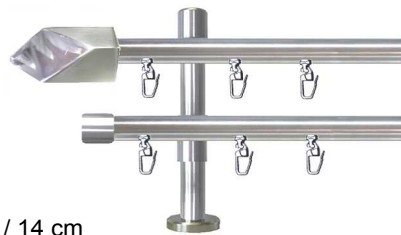

Träger 8 / 14 cm

Lieferbare Farben			Garnitur-Nr	Garnitur-Nr	Garnitur-Nr
Edelstahl	77		7312-IN-20	7322-IN-20	7332-IN-20
Optik			Würfel	Raute	Ellipse
	Farbe		77	77	77
Länge cm	Anzahl Gleiter	Träger	€	€	€
100	28	2	152,30	133,70	138,00
120	32	2	161,40	142,80	147,10
140	40	2	171,10	152,50	156,80
160	44	2	180,20	161,60	165,90
180	48	3	212,70	194,10	198,40
200	56	3	222,40	203,80	208,10
220	60	3	231,50	212,90	217,20
240	68	3	241,20	222,60	226,90
260	72	3	250,30	231,70	236,00
280	76	3	259,40	240,80	245,10
300	84	3	269,10	250,50	254,80
320	88	3	278,20	259,60	263,90
340	96	3	287,90	269,30	273,60
360	100	4	320,30	301,70	306,00
380	104	4	329,40	310,80	315,10
400	112	4	339,10	320,50	324,80
je weitere 20 cm			9,70	9,70	9,70
bis 600 cm lieferbar					
Abschlag Wandlager					
	1-seitig	W	-28,60	-19,30	-21,40
	2-seitig	WW	-57,20	-38,60	-42,90

Bestellangaben z.B. **7312-IN-20 - 77 - A - W - 210**