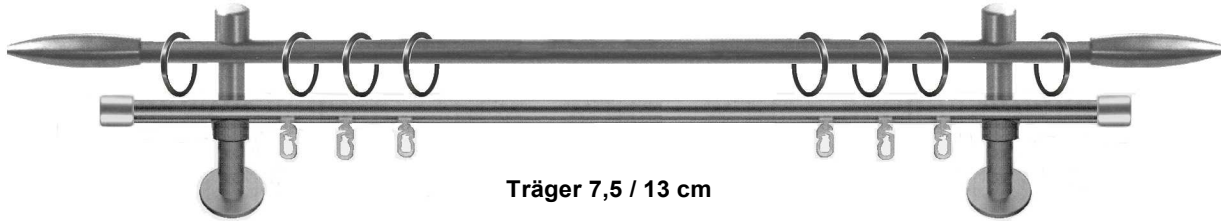

Träger 7,5 / 13 cm

Lieferbare Farben Edelstahl 77 Optik		Cap 7452-oR-16 7452-mR-16	Cone 7462-oR-16 7462-mR-16	Cut 7472-oR-16 7472-mR-16			
mess-matt * 62 Optik ab 360 cm mit Verbinder			Cardo 7482-oR-16 7482-mR-16	Ball 7492-oR-16 7492-mR-16			
Länge cm	Anzahl		Träger	ohne	mit	ohne	mit
	Ringe	Gleiter		Ringe/Gleiter	Ringe/Gl	Ringe/Gleiter	Ringe/Gl
				€			€
100	14	14	2	94,60	111,70	104,90	122,00
120	16	16	2	101,30	120,80	111,60	131,10
140	20	20	2	108,00	132,30	118,30	142,60
160	22	22	2	114,70	141,40	125,00	151,70
180	24	24	3	142,50	171,70	152,80	182,00
200	28	28	3	149,10	183,20	159,40	193,50
220	30	30	3	155,80	192,30	166,10	202,60
240	34	34	3	162,50	203,80	172,80	214,10
260	36	36	3	169,20	212,80	179,50	223,10
280	38	38	3	175,90	221,90	186,20	232,20
300	42	42	3	182,50	233,40	192,80	243,70
320	44	44	3	189,20	242,50	199,50	252,80
340	48	48	4	217,00	275,20	227,30	285,50
360	50	50	4	223,70	284,30	234,00	294,60
380	* 52	52	4	230,40	293,40	240,70	303,70
400	* 56	56	4	237,00	304,80	247,30	315,10
420	* 58	58	4	243,70	313,90	254,00	324,20
440	* 61	61	4	250,40	324,20	260,70	334,50
460	* 64	64	4	257,10	334,50	267,40	344,80
480	* 67	67	5	284,90	366,00	295,20	376,30
500	* 70	70	5	291,50	376,30	301,80	386,60
520	* 72	72	5	298,20	385,40	308,50	395,70
540	* 75	75	5	304,90	395,70	315,20	406,00
560	* 78	78	5	311,60	405,90	321,90	416,20
580	* 81	81	5	318,30	416,20	328,60	426,50
600	* 84	84	5	324,90	426,50	335,20	436,80
Abschlag Wandlager							
	1-seitig			-13,20	-13,20	-18,30	-18,30
	2-seitig	W WW		-26,40	-26,40	-36,70	-36,70
Bestellangaben				Garnitur-Nr	- Farb-Nr	- Träger	- Stangenlänge
z.B.				7482-mR-16	- 77	- A	- 195