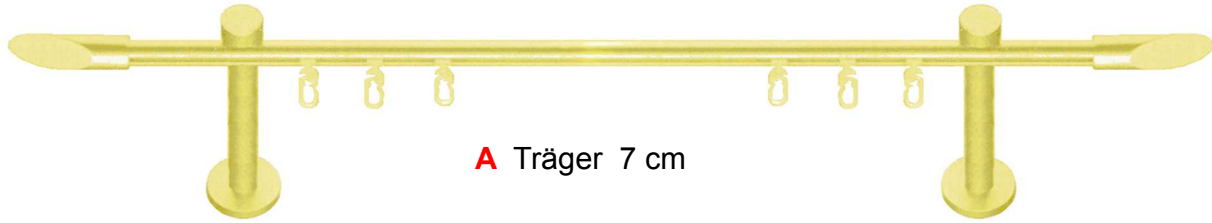

A Träger 7 cm

Lieferbare Farben Edelstahl 77 Optik		Cap 7400-IN-16 	Cone 7410-IN-16 	Cut 7420-IN-16
mess-matt 62 Optik			Cardo 7430-IN-16 	Ball 7440-IN-16
Länge cm	Anzahl Gleiter	Träger	mit Gleiter	mit Gleiter
				€
100	14	2	58,80	69,10
120	16	2	62,30	72,60
140	20	2	66,10	76,40
160	22	2	69,60	79,90
180	24	3	88,70	99,00
200	28	3	92,50	102,80
220	30	3	96,00	106,30
240	34	3	99,80	110,10
260	36	3	103,30	113,60
280	38	3	106,80	117,10
300	42	3	110,60	120,90
320	44	3	114,10	124,40
340	48	4	133,50	143,80
360	50	4	137,00	147,30
380	52	4	140,50	150,80
400	56	4	144,30	154,60
420	58	4	147,80	158,10
440	61	4	151,50	161,80
460	64	4	155,10	165,40
480	67	5	174,40	184,70
500	70	5	178,00	188,30
520	72	5	181,50	191,80
540	75	5	185,20	195,50
560	78	5	188,80	199,10
580	81	5	192,50	202,80
600	84	5	196,10	206,40
Aufpreis pro Träger B			1,35	1,35
Abschlag Wandlager 				
1-seitig W			-11,60	-16,80
2-seitig WW			-23,30	-33,60

Bestellangaben Garnitur-Nr - Farb-Nr - Träger - Stangenlänge
z.B. 7420-IN-16 - 62 - A - 385