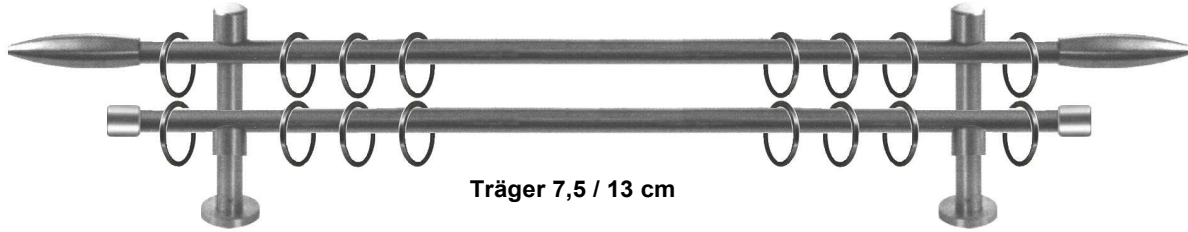

Träger 7,5 / 13 cm

Lieferbare Farben Edelstahl 77 Optik mess-matt * 62 Optik ab 360 cm mit Verbinder			Cap 7402-oR-16 7402-mR-16 		Cone 7412-oR-16 7412-mR-16 		Cut 7422-oR-16 7422-mR-16 		Cardo 7432-oR-16 7432-mR-16 		Ball 7442-oR-16 7442-mR-16 	
Länge cm	Anzahl Ringe	Träger	ohne Ringe €	mit Ringe	ohne Ringe	mit Ringe €						
100	28	2	96,00	129,60	106,30	139,90						
120	32	2	103,00	141,40	113,30	151,70						
140	40	2	110,00	158,00	120,30	168,30						
160	44	2	116,90	169,70	127,20	180,00						
180	48	3	145,00	202,60	155,30	212,90						
200	56	3	151,90	219,10	162,20	229,40						
220	60	3	158,90	230,90	169,20	241,20						
240	68	3	165,90	247,50	176,20	257,80						
260	72	3	172,80	259,20	183,10	269,50						
280	76	3	179,80	271,00	190,10	281,30						
300	84	3	186,70	287,50	197,00	297,80						
320	88	3	193,70	299,30	204,00	309,60						
340	96	4	221,80	337,00	232,10	347,30						
360	100	4	228,70	348,70	239,00	359,00						
380	* 104	4	235,70	360,50	246,00	370,80						
400	* 112	4	242,60	377,00	252,90	387,30						
420	* 116	4	249,60	388,80	259,90	399,10						
440	* 122	4	256,60	403,00	266,90	413,30						
460	* 128	4	263,50	417,10	273,80	427,40						
480	* 134	5	291,60	452,40	301,90	462,70						
500	* 140	5	298,50	466,50	308,80	476,80						
520	* 144	5	305,50	478,30	315,80	488,60						
540	* 150	5	312,50	492,50	322,80	502,80						
560	* 156	5	319,40	506,60	329,70	516,90						
580	* 162	5	326,40	520,80	336,70	531,10						
600	* 168	5	333,30	534,90	343,60	545,20						
Abschlag Wandlager												
	1-seitig	W	-13,20	-13,20	-18,30	-18,30						
	2-seitig	WW	-26,40	-26,40	-36,70	-36,70						

Bestellangaben
z.B. Garnitur-Nr - Farb-Nr - Träger - Stangenlänge
7432-mR-16 - 77 - A - 195