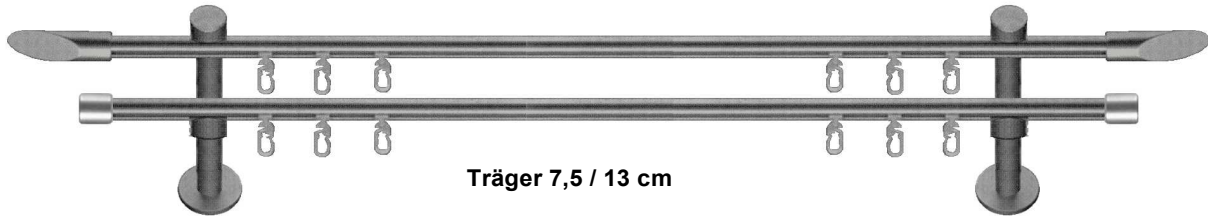

Träger 7,5 / 13 cm

Lieferbare Farben					
Edelstahl	77	Cap	Cone	Cut	
Optik		7402-IN-16	7412-IN-16	7422-IN-16	
mess-matt	62		Cardo	Ball	
Optik			7432-IN-16	7442-IN-16	
Länge	Anzahl				
cm	Gleiter	Träger	mit	mit	
			Gleiter	Gleiter	
				€	
100	28	2	97,40	107,70	
120	32	2	104,40	114,70	
140	40	2	112,00	122,30	
160	44	2	119,00	129,30	
180	48	3	147,10	157,40	
200	56	3	154,70	165,00	
220	60	3	161,70	172,00	
240	68	3	169,30	179,60	
260	72	3	176,30	186,60	
280	76	3	183,30	193,60	
300	84	3	190,90	201,20	
320	88	3	197,90	208,20	
340	96	4	226,60	236,90	
360	100	4	233,60	243,90	
380	104	4	240,60	250,90	
400	112	4	248,20	258,50	
420	116	4	255,20	265,50	
440	122	4	262,50	272,80	
460	128	4	269,80	280,10	
480	134	5	298,20	308,50	
500	140	5	305,50	315,80	
520	144	5	312,50	322,80	
540	150	5	319,80	330,10	
560	156	5	327,10	337,40	
580	162	5	334,40	344,70	
600	168	5	341,70	352,00	
Abschlag Wandlager					
	1-seitig	W	-13,20	-18,30	
	2-seitig	WW	-26,40	-36,70	

Bestellangaben
z.B. Garnitur-Nr - Farb-Nr - Träger - Stangenlänge
7422-IN-16 - 77 - A - 412