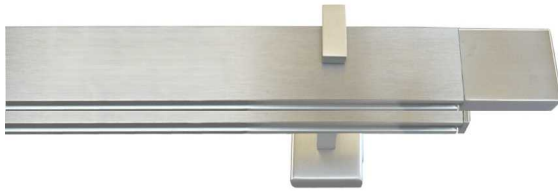

Träger **A** 60/90 mm