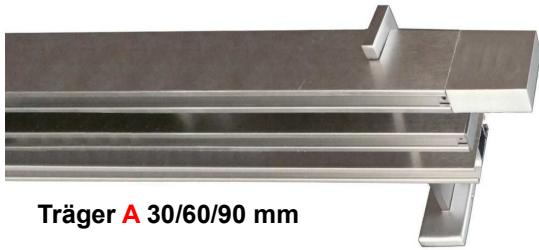

Träger **A** 30/60/90 mm