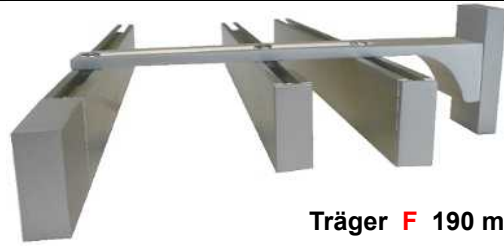

Träger **F** 190 mm

Lieferbare Farben		Garnitur-Nr 9203	Garnitur-Nr 9213	Garnitur-Nr 9223
edelstahl optik 77		Cap	Square	Sector
Länge cm	Anzahl Träger	€	€	€
100	2	123,30	128,20	137,20
120	2	135,90	140,80	149,80
140	2	148,40	153,30	162,30
160	2	161,00	165,90	174,90
180	2	173,60	178,50	187,50
200	2	186,10	191,00	200,00
220	2	198,70	203,60	212,60
240	3	225,90	230,80	239,80
260	3	238,50	243,40	252,40
280	3	251,00	255,90	264,90
300	3	263,60	268,50	277,50
320	3	276,20	281,10	290,10
340	3	288,70	293,60	302,60
360	3	301,30	306,20	315,20
380	3	313,90	318,80	327,80
400	3	326,40	331,30	340,30
420	3	339,00	343,90	352,90
440	3	351,60	356,50	365,50
460	3	364,20	369,10	378,10
480	4	391,30	396,20	405,20
500	4	403,90	408,80	417,80
520	4	416,50	421,40	430,40
540	4	429,00	433,90	442,90
560	4	441,60	446,50	455,50
580	4	454,20	459,10	468,10
600	4	466,70	471,60	480,60
Aufpreis pro Träger B		1,75	1,75	1,75
Aufpreis pro Träger C		5,90	5,90	5,90
Aufpreis pro Träger D		2,90	2,90	2,90
Aufpreis pro Träger E		4,90	4,90	4,90
Aufpreis pro Träger F		17,25	17,25	17,25
Aufpreis Wandlager				
1-seitig W		6,80	4,40	0,00
2-seitig WW		13,70	8,80	0,00

Bestellangaben Garnitur-Nr - Farb-Nr - Träger - (Wandlager) - Stangenlänge
z.B. **9203 - 77 - F - 305**