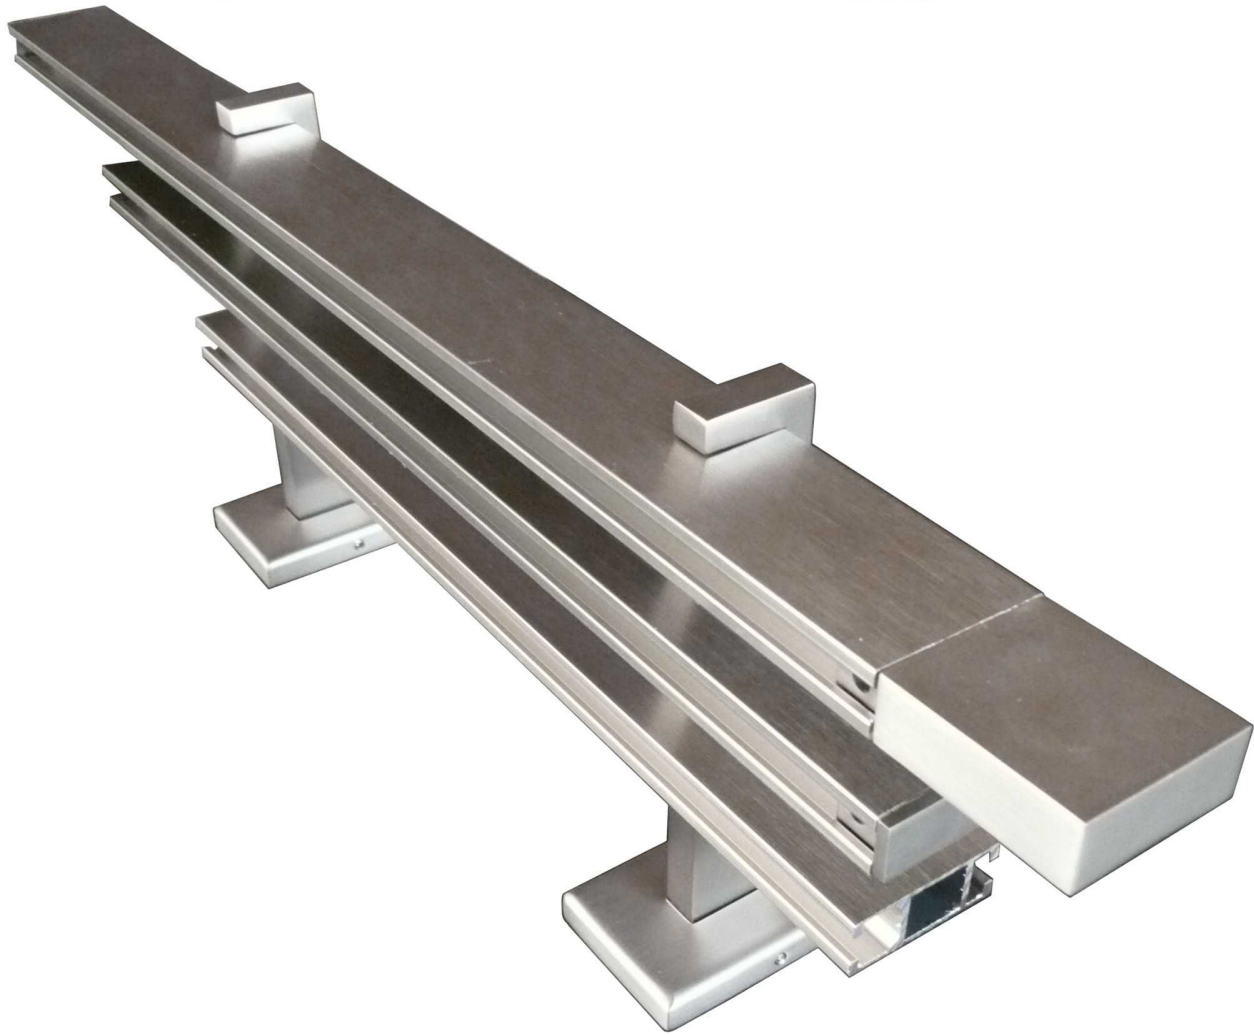

Square - Line Rechteckprofil

SCHOLL
Vorhanggarnituren

Träger A 90 mm

Träger D 90 mm

Lieferbare Farben	Garnitur-Nr	9200	Garnitur-Nr	9210	Garnitur-Nr	9220
edelstahl optik 77	Cap		Square		Sector	
Länge cm	Träger	€	€	€		
100	2	58,30	63,20	72,20		
120	2	62,50	67,40	76,40		
140	2	66,70	71,60	80,60		
160	2	70,90	75,80	84,80		
180	2	75,10	80,00	89,00		
200	2	79,20	84,10	93,10		
220	2	83,40	88,30	97,30		
240	3	101,10	106,00	115,00		
260	3	105,30	110,20	119,20		
280	3	109,50	114,40	123,40		
300	3	113,60	118,50	127,50		
320	3	117,80	122,70	131,70		
340	3	122,00	126,90	135,90		
360	3	126,20	131,10	140,10		
380	3	130,40	135,30	144,30		
400	3	134,60	139,50	148,50		
420	3	138,80	143,70	152,70		
440	3	143,00	147,90	156,90		
460	3	147,20	152,10	161,10		
480	4	164,80	169,70	178,70		
500	4	169,00	173,90	182,90		
520	4	173,20	178,10	187,10		
540	4	177,40	182,30	191,30		
560	4	181,60	186,50	195,50		
580	4	185,80	190,70	199,70		
600	4	189,90	194,80	203,80		
Aufpreis pro Träger B		1,40	1,40	1,40		
Aufpreis pro Träger C		8,80	8,80	8,80		
Aufpreis pro Träger D		5,80	5,80	5,80		
Aufpreis pro Träger E		7,80	7,80	7,80		
Aufpreis pro Träger F		20,15	20,15	20,15		
Abschlag Wandlager						
 1-seitig W		-6,30	-8,70	-13,20		
 2-seitig WW		-12,60	-17,50	-26,50		