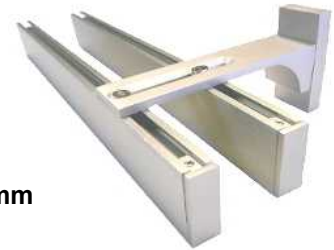

Träger **E** 130 mm

Lieferbare Farben		Garnitur-Nr 9202	Garnitur-Nr 9212	Garnitur-Nr 9222
edelstahl optik	77	Cap	Square	Sector
Länge cm	Träger	€	€	€
100	2	91,50	96,40	105,40
120	2	99,90	104,80	113,80
140	2	108,30	113,20	122,20
160	2	116,70	121,60	130,60
180	2	125,10	130,00	139,00
200	2	133,40	138,30	147,30
220	2	141,80	146,70	155,70
240	3	164,60	169,50	178,50
260	3	173,00	177,90	186,90
280	3	181,40	186,30	195,30
300	3	189,70	194,60	203,60
320	3	198,10	203,00	212,00
340	3	206,50	211,40	220,40
360	3	214,90	219,80	228,80
380	3	223,30	228,20	237,20
400	3	231,60	236,50	245,50
420	3	240,00	244,90	253,90
440	3	248,40	253,30	262,30
460	3	256,80	261,70	270,70
480	4	279,60	284,50	293,50
500	4	287,90	292,80	301,80
520	4	296,30	301,20	310,20
540	4	304,70	309,60	318,60
560	4	313,10	318,00	327,00
580	4	321,50	326,40	335,40
600	4	329,80	334,70	343,70
Aufpreis pro Träger B		1,65	1,65	0,00
Aufpreis pro Träger C		7,85	7,85	7,85
Aufpreis pro Träger D		4,85	4,85	4,85
Aufpreis pro Träger E		6,85	6,85	6,85
Aufpreis pro Träger F		19,20	19,20	19,20
Abschlag Wandlager				
1-seitig W		0,00	-2,50	-7,00
2-seitig WW		0,00	-5,10	-14,10

Bestellangaben Garnitur-Nr - Farb-Nr - Träger - (Wandlager) - Stangenlänge
z.B. **9212 - 77 - A - 305**