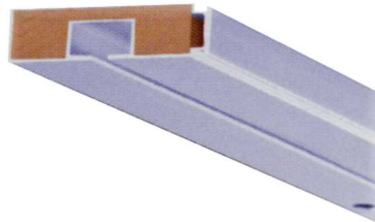

Aufputzschienen

1 - 48

Aufsteckblenden

weiß

buche

eiche hell

2 - 78

3 - 88

	Bestell- Nummer	Farbe	lieferbare Farben	Mindest Menge		unverbindl. Preisempf.	
	Seitendeckel links + rechts 1 - 3 lfg. (VPE 50 Pr)					€	
	22050 -	50	weiß	1 Pr	p.Pr	1,65	
	22050 +	50	weiß	50 Pr	p.Pr	1,35	
	U-Verbindungszapfen (VPE 100 St)					€	
	22036 -	00	glasklar	1 St.	p.St	0,25	
	Abdeckstopfen (VPE 100 St)					€	
	22038 -	50	weiß	1 St.	p.St	0,05	
	22038 +	50	weiß	100 St.	p.Btl	2,35	
	Winkelträger 16 x 3,5 mm gelocht (VPE 10 St)					€	
	12 cm lang	22044 -	50	weiß	1 St.	p.St.	3,85
	16 cm lang	22045 -	50	weiß	1 St.	p.St.	4,35
	20 cm lang	22046 -	50	weiß	1 St.	p.St.	6,55
	12 cm lang	22044 -	55	grau	1 St.	p.St.	2,00
	16 cm lang	22045 -	55	grau	1 St.	p.St.	2,50
	20 cm lang	22046 -	55	grau	1 St.	p.St.	4,70
	Brettklemme 50 x 75 mm (VPE 100 St)					€	
	22047 -	61	verzinkt	1 Pr	p.Pr	0,30	
	22047 +	61	verzinkt	100 St.	p.St.	0,20	
	SB-Zubehör (VPE 10 VE)					€	
	22060		1-lfg. 120-180	cm	1 Btl.	p.Btl	5,05
	22061		1-lfg. 210-300	cm	1 Btl.	p.Btl	5,75
	22070		2-lfg. 120-180	cm	1 Btl.	p.Btl	6,45
	22071		2-lfg. 210-300	cm	1 Btl.	p.Btl	8,25
	22080		3-lfg. 120-180	cm	1 Btl.	p.Btl	6,45
	22081		3-lfg. 210-300	cm	1 Btl.	p.Btl	8,25