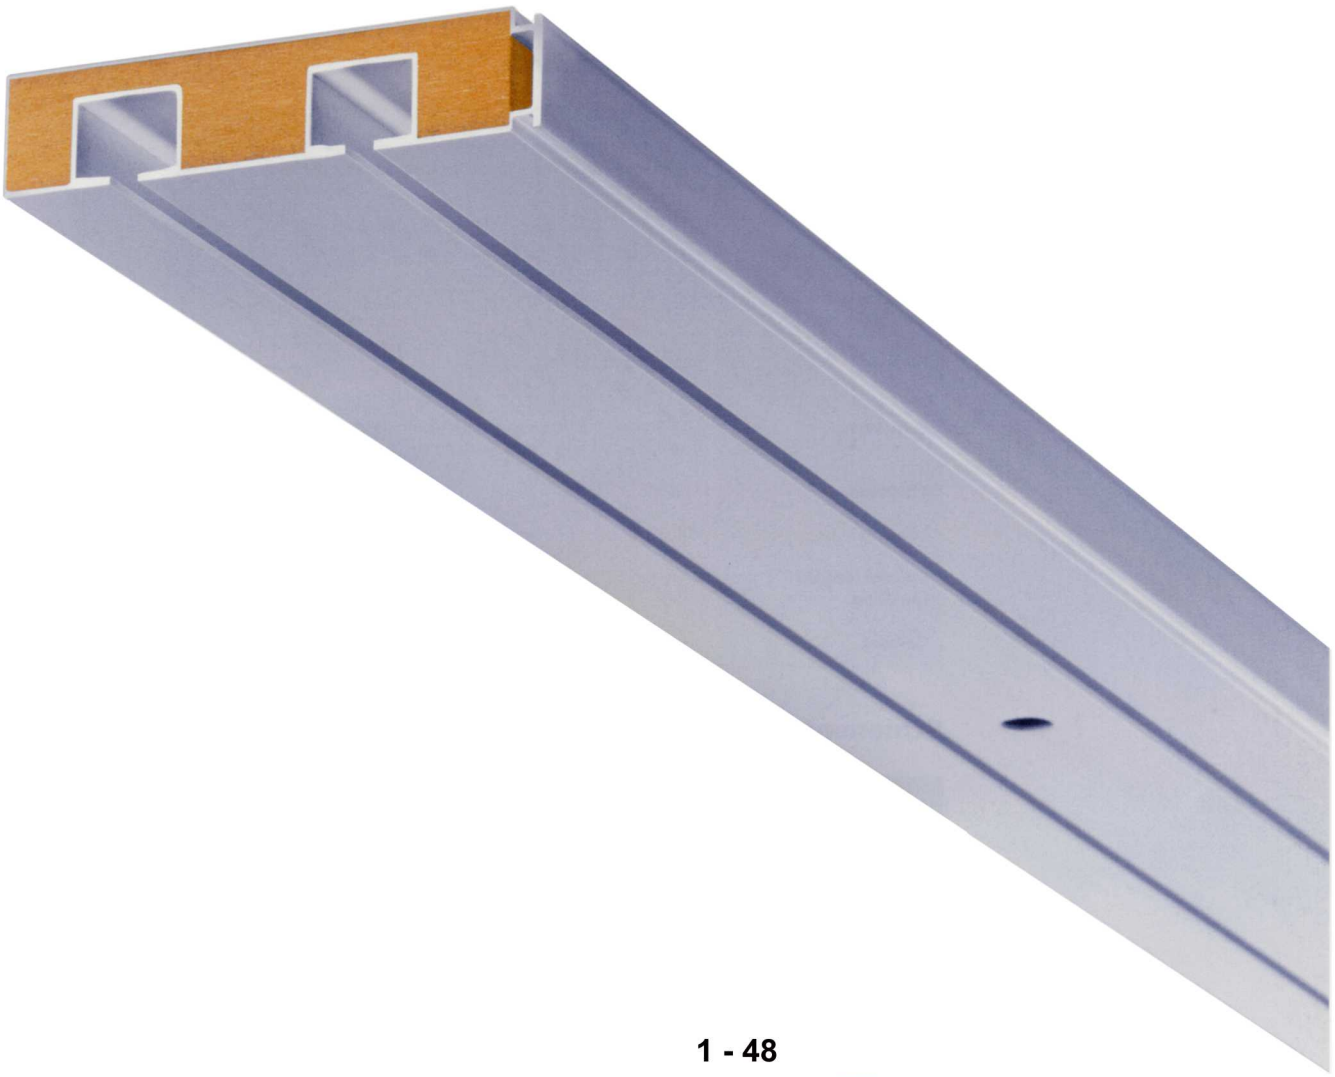

Aufputzschienen

1 - 48

Aufsteckblenden

weiß

buche

eiche hell

2 - 78

3 - 88

	Bestell- Nummer	Farbe	lieferbare Farben	Mindest Menge		unverbindl. Preisempf.	
	Seitendeckel links + rechts 1 - 3 lfg. (VPE 50 Pr)					€	
	22050 -	50	weiß	1 Pr	p.Pr	1,65	
	22050 +	50	weiß	50 Pr	p.Pr	1,35	
	U-Verbindungszapfen (VPE 100 St)					€	
	22036 -	00	glasklar	1 St.	p.St	0,25	
	Abdeckstopfen (VPE 100 St)					€	
	22038 -	50	weiß	1 St.	p.St	0,05	
	22038 +	50	weiß	100 St.	p.Btl	2,35	
	Winkelträger 16 x 3,5 mm gelocht (VPE 10 St)					€	
	12 cm lang	22044 -	50	weiß	1 St.	p.St.	3,85
	16 cm lang	22045 -	50	weiß	1 St.	p.St.	4,35
	20 cm lang	22046 -	50	weiß	1 St.	p.St.	6,55
	12 cm lang	22044 -	55	grau	1 St.	p.St.	2,00
	16 cm lang	22045 -	55	grau	1 St.	p.St.	2,50
	20 cm lang	22046 -	55	grau	1 St.	p.St.	4,70
	Brettklemme 50 x 75 mm (VPE 100 St)					€	
	22047 -	61	verzinkt	1 Pr	p.Pr	0,30	
	22047 +	61	verzinkt	100 St.	p.St.	0,20	
	SB-Zubehör (VPE 10 VE)					€	
	22060		1-lfg. 120-180	cm	1 Btl.	p.Btl	5,05
	22061		1-lfg. 210-300	cm	1 Btl.	p.Btl	5,75
	22070		2-lfg. 120-180	cm	1 Btl.	p.Btl	6,45
	22071		2-lfg. 210-300	cm	1 Btl.	p.Btl	8,25
	22080		3-lfg. 120-180	cm	1 Btl.	p.Btl	6,45
	22081		3-lfg. 210-300	cm	1 Btl.	p.Btl	8,25