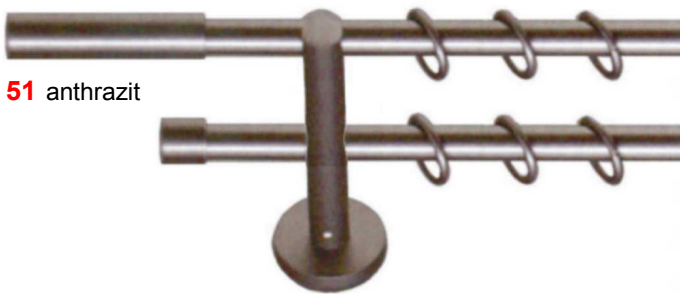

# function

70 verchromt

51 schwarz

60 vermessingt

50 weiß

51 anthrazit

68 silber

78 nickel matt

62 gold matt

Träger **A**  
WA 6,5 cm

Garnitur-Nr  
**7030-16**  
cut

Garnitur-Nr  
**7040-16**  
signum

Garnitur-Nr  
**7050-16**  
direkt

Garnitur-Nr  
**7060-16**  
cardo

Garnitur-Nr  
**7000-16**  
cap

Garnitur-Nr  
**7010-16**  
ball

Garnitur-Nr  
**7020-16**  
cone

Lieferbare Farben			weiß	50	vermessingt	60	weiß	50	vermessingt	60
Rohrlänge			anthrazit	51	verchromt	70	anthrazit	51	verchromt	70
Anzahl			schwarz	56	vernickelt-matt	78	schwarz	56	vernickelt-matt	78
cm	Ringe	Träger	gold-matt	62			gold-matt	62		
			silber	68			silber	68		
			€		€		€		€	
100	14	2	83,40		92,30		74,60		83,50	
120	16	2	87,10		96,40		78,30		87,60	
140	20	2	92,50		102,50		83,70		93,70	
160	22	2	96,20		106,60		87,40		97,80	
180	24	3	118,70		131,40		109,90		122,60	
200	28	3	124,10		137,50		115,30		128,70	
220	30	3	127,80		141,60		119,00		132,80	
240	34	3	133,20		147,70		124,40		138,90	
260	36	3	136,90		151,80		128,10		143,00	
280	38	3	140,60		156,00		131,80		147,20	
300	42	3	146,00		162,00		137,20		153,20	
320	44	3	149,80		166,20		141,00		157,40	
340	48	3	155,20		172,20		146,40		163,40	
360	50	4	177,60		197,00		168,80		188,20	
380	52	4	181,30		201,20		172,50		192,40	
400	56	4	186,70		207,20		177,90		198,40	
je weitere 20 cm			5,50		6,10		5,50		6,10	
<b>Trägeralternativen</b>										
Aufpreis per Träger										
WA 12 cm Träger <b>B</b>			7,50		8,10		7,50		8,10	
<b>Trägerverlängerungen</b>										
Aufpreis per Verlängerung										
Verlängerung WA 3,5 cm			13,40		14,75		13,40		14,75	
Abzug Wandlager										
1-seitig <b>W</b>			-19,95		-21,80		-15,55		-17,40	
2-seitig <b>WW</b>			-39,90		-43,60		-31,10		-34,80	
Ring Einzelpreis			0,85		0,95		0,85		0,95	