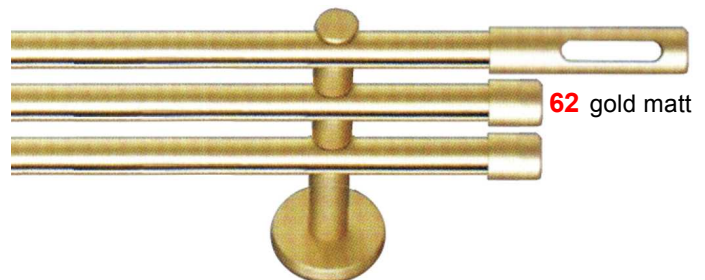

# function

70 verchromt

51 schwarz

60 vermessingt

50 weiß

51 anthrazit

68 silber

78 nickel matt

62 gold matt

Träger **A**  
WA 6,5 cm

Garnitur-Nr  
**7030-16**  
cut

Garnitur-Nr  
**7040-16**  
signum

Garnitur-Nr  
**7050-16**  
direkt

Garnitur-Nr  
**7060-16**  
cardo

Garnitur-Nr  
**7000-16**  
cap

Garnitur-Nr  
**7010-16**  
ball

Garnitur-Nr  
**7020-16**  
cone

Lieferbare Farben			weiß	50	vermessingt	60	weiß	50	vermessingt	60
Rohrlänge			anthrazit	51	verchromt	70	anthrazit	51	verchromt	70
Anzahl			schwarz	56	vernickelt-matt	78	schwarz	56	vernickelt-matt	78
cm	Ringe	Träger	gold-matt	62			gold-matt	62		
			silber	68			silber	68		
			€		€		€		€	
100	14	2	83,40		92,30		74,60		83,50	
120	16	2	87,10		96,40		78,30		87,60	
140	20	2	92,50		102,50		83,70		93,70	
160	22	2	96,20		106,60		87,40		97,80	
180	24	3	118,70		131,40		109,90		122,60	
200	28	3	124,10		137,50		115,30		128,70	
220	30	3	127,80		141,60		119,00		132,80	
240	34	3	133,20		147,70		124,40		138,90	
260	36	3	136,90		151,80		128,10		143,00	
280	38	3	140,60		156,00		131,80		147,20	
300	42	3	146,00		162,00		137,20		153,20	
320	44	3	149,80		166,20		141,00		157,40	
340	48	3	155,20		172,20		146,40		163,40	
360	50	4	177,60		197,00		168,80		188,20	
380	52	4	181,30		201,20		172,50		192,40	
400	56	4	186,70		207,20		177,90		198,40	
je weitere 20 cm			5,50		6,10		5,50		6,10	
<b>Trägeralternativen</b>										
Aufpreis per Träger										
WA 12 cm Träger <b>B</b>			7,50		8,10		7,50		8,10	
<b>Trägerverlängerungen</b>										
Aufpreis per Verlängerung										
Verlängerung WA 3,5 cm			13,40		14,75		13,40		14,75	
Abzug Wandlager										
1-seitig <b>W</b>			-19,95		-21,80		-15,55		-17,40	
2-seitig <b>WW</b>			-39,90		-43,60		-31,10		-34,80	
Ring Einzelpreis			0,85		0,95		0,85		0,95	