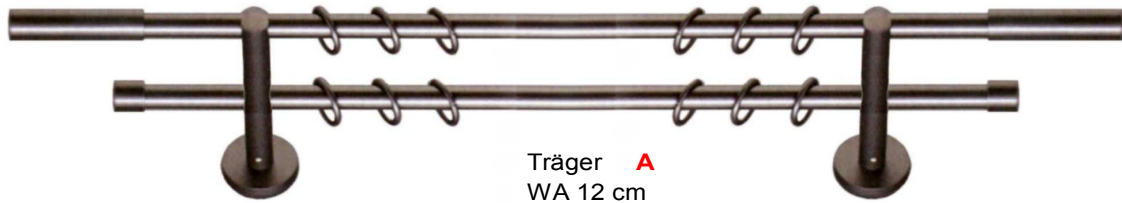

Träger **A**
WA 12 cm

Lieferbare Farben			weiß		vermessingt		weiß		vermessingt	
			50	60	50	60	50	60		
Rohrlänge cm			anthrazit		verchromt		anthrazit		verchromt	
			51	70	51	70	51	70		
Anzahl Ringe Träger			schwarz		vernickelt-matt		schwarz		vernickelt-matt	
			56	78	56	78	56	78		
			gold-matt				gold-matt			
			62		62		62			
			silber				silber			
			68		68		68			
			€	€	€	€	€	€	€	
100	28	2	140,40	155,60	131,60	146,80				
120	32	2	147,90	163,90	139,10	155,10				
140	40	2	158,70	176,00	149,90	167,20				
160	44	2	166,10	184,30	157,30	175,50				
180	48	3	202,30	223,90	193,50	215,10				
200	56	3	213,10	236,00	204,30	227,20				
220	60	3	220,50	244,30	211,70	235,50				
240	68	3	231,30	256,40	222,50	247,60				
260	72	3	238,80	264,70	230,00	255,90				
280	76	3	246,20	273,00	237,40	264,20				
300	84	3	257,00	285,10	248,20	276,30				
320	88	3	264,40	293,40	255,60	284,60				
340	96	3	275,20	305,50	266,40	296,70				
360	100	4	311,40	345,00	302,60	336,20				
380	104	4	318,80	353,30	310,00	344,50				
400	112	4	329,60	365,40	320,80	356,60				
je weitere 20 cm			10,90	12,10	10,90	12,10				
Trägerverlängerungen										
Aufpreis per Verlängerung										
	Verlängerung WA 3,5 cm		13,40	14,75	13,40	14,75				
Abzug Wandlager										
	1-seitig	W	-26,75	-29,15	-31,15	-33,55				
	2-seitig	WW	-53,50	-58,30	-62,30	-67,10				
	Ring Einzelpreis		0,85	0,95	0,85	0,95				

Bestellangaben **z.B.** Garnitur-Nr - Farb-Nr - Träger - Stangenlänge
7042-16 - 51 - A - 240