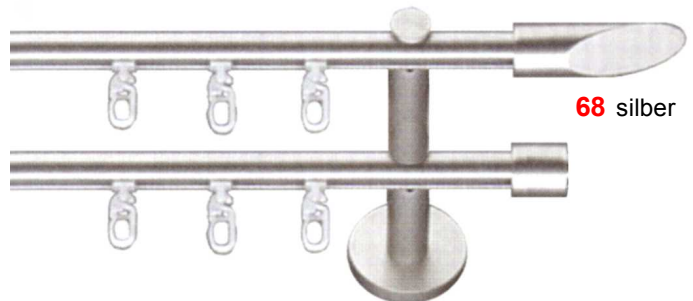

16 mm

function

68 silber