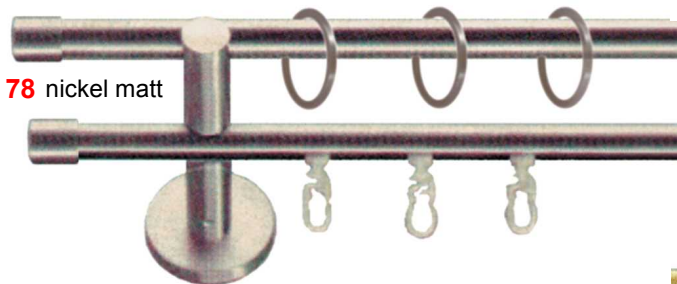

# function

70 verchromt

51 schwarz

60 vermessingt

50 weiß

51 anthrazit

68 silber

78 nickel matt

62 gold matt

Träger **A**  
WA 6,5 cm

Garnitur-Nr  
**7030-16**  
cut

Garnitur-Nr  
**7040-16**  
signum

Garnitur-Nr  
**7050-16**  
direkt

Garnitur-Nr  
**7060-16**  
cardo

Garnitur-Nr  
**7000-16**  
cap

Garnitur-Nr  
**7010-16**  
ball

Garnitur-Nr  
**7020-16**  
cone

Lieferbare Farben			weiß	50	vermessingt	60	weiß	50	vermessingt	60
Rohrlänge			anthrazit	51	verchromt	70	anthrazit	51	verchromt	70
Anzahl			schwarz	56	vernickelt-matt	78	schwarz	56	vernickelt-matt	78
cm	Ringe	Träger	gold-matt	62			gold-matt	62		
			silber	68			silber	68		
			€		€		€		€	
100	14	2	83,40		92,30		74,60		83,50	
120	16	2	87,10		96,40		78,30		87,60	
140	20	2	92,50		102,50		83,70		93,70	
160	22	2	96,20		106,60		87,40		97,80	
180	24	3	118,70		131,40		109,90		122,60	
200	28	3	124,10		137,50		115,30		128,70	
220	30	3	127,80		141,60		119,00		132,80	
240	34	3	133,20		147,70		124,40		138,90	
260	36	3	136,90		151,80		128,10		143,00	
280	38	3	140,60		156,00		131,80		147,20	
300	42	3	146,00		162,00		137,20		153,20	
320	44	3	149,80		166,20		141,00		157,40	
340	48	3	155,20		172,20		146,40		163,40	
360	50	4	177,60		197,00		168,80		188,20	
380	52	4	181,30		201,20		172,50		192,40	
400	56	4	186,70		207,20		177,90		198,40	
je weitere 20 cm			5,50		6,10		5,50		6,10	
<b>Trägeralternativen</b>										
Aufpreis per Träger										
WA 12 cm Träger <b>B</b>			7,50		8,10		7,50		8,10	
<b>Trägerverlängerungen</b>										
Aufpreis per Verlängerung										
Verlängerung WA 3,5 cm			13,40		14,75		13,40		14,75	
Abzug Wandlager										
1-seitig <b>W</b>			-19,95		-21,80		-15,55		-17,40	
2-seitig <b>WW</b>			-39,90		-43,60		-31,10		-34,80	
Ring Einzelpreis			0,85		0,95		0,85		0,95	