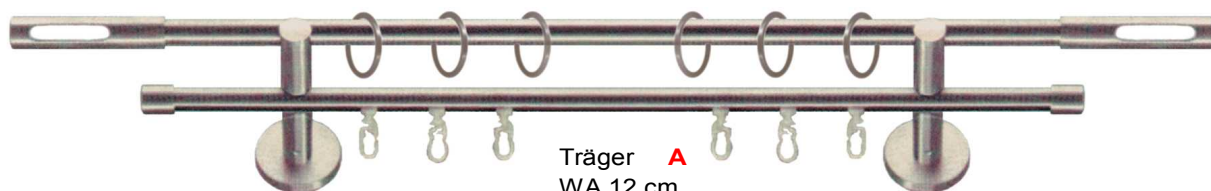

Garnitur-Nr  
**7052-IN-3-16**  
direkt

Garnitur-Nr  
**7062-IN-3-16**  
cardo

Garnitur-Nr  
**7002-IN-3-16**  
cap

Garnitur-Nr  
**7012-IN-3-16**  
ball

Garnitur-Nr  
**7022-IN-3-16**  
cone

Lieferbare Farben		weiß	50	vermessingt	60	weiß	50	vermessingt	60
Rohrlänge		anthrazit	51	verchromt	70	anthrazit	51	verchromt	70
Anzahl		schwarz	56	vernickelt-matt	78	schwarz	56	vernickelt-matt	78
Gleiter		gold-matt	62			gold-matt	62		
Träger		silber	68			silber	68		
		€		€		€		€	
100	2	185,50		209,40		176,70		200,60	
120	2	196,70		222,90		187,90		214,10	
140	2	208,00		236,50		199,20		227,70	
160	2	219,20		250,00		210,40		241,20	
180	3	268,00		303,60		259,20		294,80	
200	3	279,30		317,10		270,50		308,30	
220	3	290,50		330,60		281,70		321,80	
240	3	301,80		344,20		293,00		335,40	
260	3	313,00		357,70		304,20		348,90	
280	3	324,30		371,20		315,50		362,40	
300	3	335,50		384,70		326,70		375,90	
320	3	346,80		398,30		338,00		389,50	
340	3	358,00		411,80		349,20		403,00	
360	4	406,80		465,40		398,00		456,60	
380	4	418,10		478,90		409,30		470,10	
400	4	429,30		492,40		420,50		483,60	
je weitere 20 cm		11,30		13,60		11,30		13,60	
<b>Trägerverlängerungen</b>									
Aufpreis per Verlängerung									
	Verlängerung WA 3,5 cm	13,40		14,75		13,40		14,75	
<b>Abzug Wandlager</b>									
	1-seitig <b>W</b>	-32,35		-34,70		-27,95		-30,30	
	2-seitig <b>WW</b>	-64,70		-69,40		-55,90		-60,60	

Bestellangaben **z.B.** Garnitur-Nr - Farb-Nr - Träger - Stangenlänge  
**7052-IN-3-16 - 51 - D - 240**

Träger **A**  
WA 12 cm

Garnitur-Nr  
**7032-T-16**  
cut

Garnitur-Nr  
**7042-T-16**  
signum

Garnitur-Nr  
**7052-T-16**  
direkt