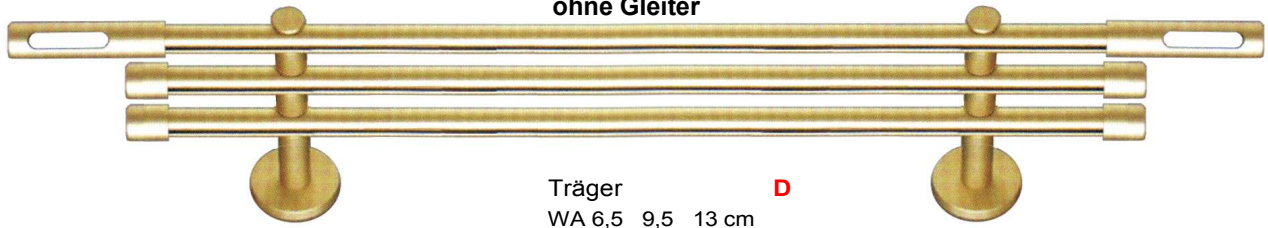

Bestellangaben **z.B.** Garnitur-Nr - Farb-Nr - Träger - Wandlager - Stangenlänge  
**7030-IN-16 - 51 - A - W - 240**

Garnitur-Nr  
**7032-IN-16**  
cut

Garnitur-Nr  
**7042-IN-16**  
signum

Garnitur-Nr  
**7052-IN-16**  
direkt

Garnitur-Nr  
**7062-IN-16**  
cardo

Garnitur-Nr  
**7002-IN-16**  
cap

Garnitur-Nr  
**7012-IN-16**  
ball

Garnitur-Nr  
**7022-IN-16**  
cone

Lieferbare Farben			weiß	50	vermessingt	60	weiß	50	vermessingt	60
Rohrlänge			anthrazit	51	verchromt	70	anthrazit	51	verchromt	70
Anzahl			schwarz	56	vernickelt-matt	78	schwarz	56	vernickelt-matt	78
Gleiter			gold-matt	62			gold-matt	62		
Träger			silber	68			silber	68		
			€		€		€		€	
100	28	2	136,80		154,40		128,00		145,60	
120	32	2	144,70		163,90		135,90		155,10	
140	40	2	153,00		173,70		144,20		164,90	
160	44	2	160,90		183,10		152,10		174,30	
180	48	3	197,60		223,80		188,80		215,00	
200	56	3	205,90		233,60		197,10		224,80	
220	60	3	213,80		243,00		205,00		234,20	
240	68	3	222,10		252,80		213,30		244,00	
260	72	3	230,00		262,30		221,20		253,50	
280	76	3	237,90		271,70		229,10		262,90	
300	84	3	246,20		281,50		237,40		272,70	
320	88	3	254,10		290,90		245,30		282,10	
340	96	3	262,40		300,70		253,60		291,90	
360	100	4	299,00		341,40		290,20		332,60	
380	104	4	306,90		350,80		298,10		342,00	
400	112	4	315,20		360,60		306,40		351,80	
je weitere 20 cm			8,30		9,90		8,30		9,90	
<b>Trägerverlängerungen</b>										
Aufpreis per Verlängerung										
	Verlängerung WA 3,5 cm		13,40		14,75		13,40		14,75	
Abzug Wandlager										
	1-seitig	<b>W</b>	-26,75		-29,15		-22,35		-24,75	
	2-seitig	<b>WW</b>	-53,50		-58,30		-44,70		-49,50	

Bestellangaben **z.B.** Garnitur-Nr - Farb-Nr - Träger - Stangenlänge  
**7032-IN-16 - 51 - A - 240**

ohne Gleiter

Träger  
WA 6,5 9,5 13 cm **D**

Garnitur-Nr  
**7032-IN-3-16**  
cut

Garnitur-Nr  
**7042-IN-3-16**  
signum