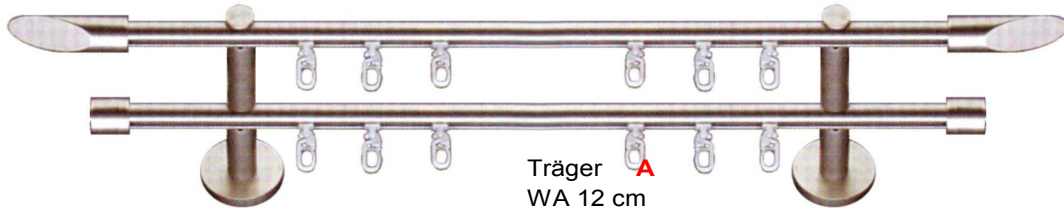

**Trägerverlängerungen**

Aufpreis per Verlängerung

Verlängerung  
WA 3,5 cm

€	13,40	€	14,75	€	13,40	€	14,75
---	-------	---	-------	---	-------	---	-------

Abzug Wandlager

1-seitig **W**  
2-seitig **WW**

€	-19,95	€	-21,80	€	-15,55	€	-17,40
€	-39,90	€	-43,60	€	-31,10	€	-34,80

Bestellangaben **z.B.** Garnitur-Nr - Farb-Nr - Träger - Wandlager - Stangenlänge  
**7030-IN-16 - 51 - A - W - 240**

Garnitur-Nr  
**7032-IN-16**  
cut

Garnitur-Nr  
**7042-IN-16**  
signum

Garnitur-Nr  
**7052-IN-16**  
direkt