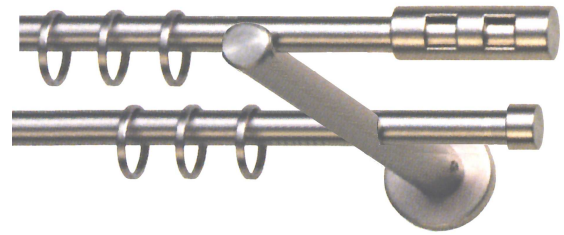

Träger **B** offen WA 12 cm

Lieferbare Farben			60	78
			gold matt	nikel matt
Rohrlänge cm	Anzahl Ringe	Anzahl Träger		
			€	€
100	28	2	127,40	136,80
120	32	2	136,20	146,00
140	40	2	149,90	160,50
160	44	3	179,40	192,40
180	48	3	188,20	201,60
200	56	3	201,90	216,10
220	60	3	210,60	225,20
240	68	3	224,40	239,80
260	72	3	233,10	248,90
280	76	3	241,90	258,10
300	84	3	255,60	272,60
320	88	4	285,10	304,50
340	96	4	298,80	319,00
360	100	4	307,60	328,20
380	104	4	316,30	337,30
400	112	4	330,00	351,80
je weitere 20 cm			13,80	14,90
Trägerverlängerung				
Aufpreis per Verlängerung 3,5 cm			13,40	14,75
		Ring Einzelpreis	1,25	1,35
	Wandlager 1-seitig	W	-18,15	-18,75
	Abschlag 2-seitig	WW	-36,30	-37,50

Bestellangaben Garnitur-Nr - Farb-Nr - Träger / Wandlager - Stangenlänge
z.B. **7652-12 - 78 - 185**