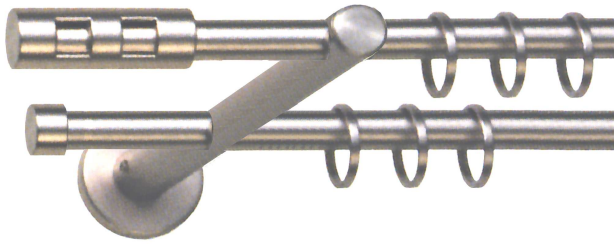

Träger **A** geschossen WA 12 cm

Lieferbare Farben			60	78
			gold matt	nikel matt
Rohrlänge cm	Anzahl Ringe	Anzahl Träger		
			€	€
100	28	2	127,40	136,80
120	32	2	136,20	146,00
140	40	2	149,90	160,50
160	44	3	179,40	192,40
180	48	3	188,20	201,60
200	56	3	201,90	216,10
220	60	3	210,60	225,20
240	68	3	224,40	239,80
260	72	3	233,10	248,90
280	76	3	241,90	258,10
300	84	3	255,60	272,60
320	88	4	285,10	304,50
340	96	4	298,80	319,00
360	100	4	307,60	328,20
380	104	4	316,30	337,30
400	112	4	330,00	351,80
je weitere 20 cm			13,80	14,90
Trägerverlängerung				
Aufpreis per Verlängerung 3,5 cm			13,40	14,75
		Ring Einzelpreis	1,25	1,35
	Wandlager 1-seitig	W	-18,15	-18,75
	Abschlag 2-seitig	WW	-36,30	-37,50

Bestellangaben Garnitur-Nr - Farb-Nr - Träger / Wandlager - Stangenlänge
z.B. **7652-12 - 78 - 185**