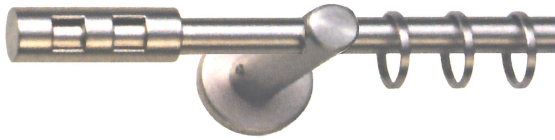

12 mm

smart

60 gold matt

78 nickel matt

78 nickel matt

Maßstab 1 : 1

Träger **A** geschlossen WA 8 cm

Träger **B** offen WA 8 cm

Garnitur-Nr  
**7600-12**  
smart

Garnitur-Nr  
**7610-12**  
mobilia

Garnitur-Nr  
**7620-12**  
cone

Garnitur-Nr  
**7630-12**  
ball

Garnitur-Nr  
**7640-12**  
cap

Garnitur-Nr  
**7650-12**  
cut

Garnitur-Nr  
**7660-12**  
square

Lieferbare Farben			60	78
			gold matt	nikel matt
Rohrlänge cm	Anzahl Ringe	Anzahl Träger	€	€
100	14	2	73,80	79,20
120	16	2	78,20	83,80
140	20	2	85,00	91,00
160	22	3	104,80	112,40
180	24	3	109,20	116,90
200	28	3	116,00	124,20
220	30	3	120,40	128,80
240	34	3	127,30	136,00
260	36	3	131,70	140,60
280	38	3	136,00	145,20
300	42	3	142,90	152,40
320	44	4	162,70	173,80
340	48	4	169,50	181,00
360	50	4	173,90	185,60
380	52	4	178,30	190,20
400	56	4	185,10	197,40
je weitere 20 cm			6,90	7,50
<b>Trägeralternativen</b>				
		Abschlag p- Träger <b>C</b> WA 3 cm Träger	-3,35	-3,35
<b>Trägerverlängerung</b>				
Aufpreis per Verlängerung <b>3,5 cm</b>			13,40	14,75
		Ring Einzelpreis	1,25	1,35
		Wandlager 1-seitig <b>W</b> Abschlag 2-seitig <b>WW</b>	-14,10 -28,20	-14,75 -29,50