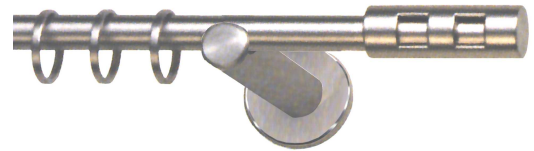

12 mm

smart

60 gold matt

78 nickel matt

78 nickel matt

Maßstab 1 : 1

Träger **A** geschlossen WA 8 cm

Träger **B** offen WA 8 cm

Garnitur-Nr  
**7600-12**  
smart

Garnitur-Nr  
**7610-12**  
mobilia

Garnitur-Nr  
**7620-12**  
cone

Garnitur-Nr  
**7630-12**  
ball

Garnitur-Nr  
**7640-12**  
cap

Garnitur-Nr  
**7650-12**  
cut

Garnitur-Nr  
**7660-12**  
square

Lieferbare Farben			60	78
			gold matt	nikel matt
Rohrlänge cm	Anzahl Ringe	Anzahl Träger	€	€
100	14	2	73,80	79,20
120	16	2	78,20	83,80
140	20	2	85,00	91,00
160	22	3	104,80	112,40
180	24	3	109,20	116,90
200	28	3	116,00	124,20
220	30	3	120,40	128,80
240	34	3	127,30	136,00
260	36	3	131,70	140,60
280	38	3	136,00	145,20
300	42	3	142,90	152,40
320	44	4	162,70	173,80
340	48	4	169,50	181,00
360	50	4	173,90	185,60
380	52	4	178,30	190,20
400	56	4	185,10	197,40
je weitere 20 cm			6,90	7,50
<b>Trägeralternativen</b>				
		Abschlag p- Träger <b>C</b> WA 3 cm Träger	-3,35	-3,35
<b>Trägerverlängerung</b>				
Aufpreis per Verlängerung <b>3,5 cm</b>			13,40	14,75
		Ring Einzelpreis	1,25	1,35
		Wandlager 1-seitig <b>W</b> Abschlag 2-seitig <b>WW</b>	-14,10 -28,20	-14,75 -29,50