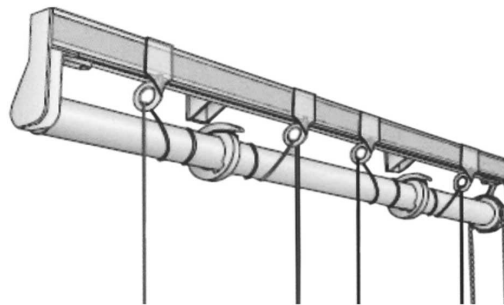

Pin - Tec

Raffrollo-System mit Kettenzug in jeder Höhe arretierbar

Behang ohne entfernen der Aufzugschnüre abnehmbar

Bestell- Nummer	Anlagenbreite	Anzahl Träger	Mitnehmer	Anzahl Schnurführung		Wellen Stütze	unverbindl. Preisempf. €
				Oben	unten		
	60 cm	2	1	4	4	0	65,00
	70 cm	2	1	4	4	0	67,00
	80 cm	2	2	6	6	0	80,00
	90 cm	3	2	6	6	0	86,00
2400	100 cm	3	2	6	6	0	89,00
	110 cm	3	2	6	6	0	91,00
	120 cm	3	2	8	8	0	99,00
	130 cm	3	2	8	8	0	101,00
	140 cm	3	2	8	8	0	103,00
	150 cm	4	2	8	8	0	110,00
	160 cm	4	2	8	8	0	112,00
	170 cm	4	2	8	8	0	115,00
	180 cm	4	2	8	8	1	121,00
	190 cm	4	2	8	8	1	123,00
	200 cm	4	2	8	8	1	126,00
	210 cm	4	3	10	10	1	138,00
	220 cm	4	3	10	10	1	140,00
	230 cm	4	3	10	10	1	143,00
	240 cm	5	3	10	10	1	149,00
	250 cm	5	3	12	12	1	158,00
	260 cm	5	3	12	12	1	160,00
	270 cm	5	3	12	12	1	162,00
	280 cm	5	3	12	12	1	164,00
	290 cm	5	3	12	12	1	167,00
	300 cm	5	3	12	12	1	169,00

Garnitur mit Knebelträger für Wand und Deckenmontage

incl. Bedienkette 125 cm lang

incl. Beschwerungsprofil Aluminium 20 x 3 mm alu-natur

Erforderliche Bestellangaben

Bestellnummer **2400**

Breite der Garnitur **95**