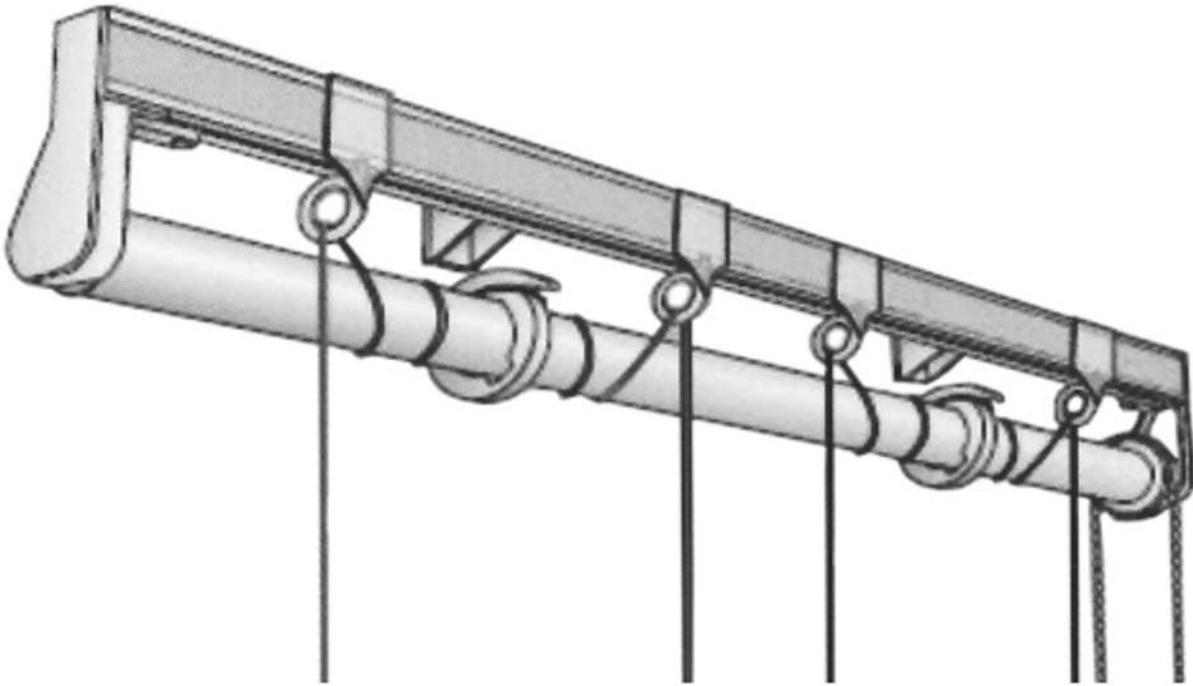

Pin - Tec

Raffrollo-System mit Kettenzug in jeder Höhe arretierbar

Behang ohne entfernen der Aufzugschnüre abnehmbar

Bestell- Nummer	Anlagenbreite	Anzahl Träger	Mitnehmer	Anzahl Schnurführung		Wellen Stütze	unverbindl. Preisempf. €
				Oben	unten		
	60 cm	2	1	4	4	0	65,00
	70 cm	2	1	4	4	0	67,00
	80 cm	2	2	6	6	0	80,00
	90 cm	3	2	6	6	0	86,00
2400	100 cm	3	2	6	6	0	89,00
	110 cm	3	2	6	6	0	91,00
	120 cm	3	2	8	8	0	99,00
	130 cm	3	2	8	8	0	101,00
	140 cm	3	2	8	8	0	103,00
	150 cm	4	2	8	8	0	110,00
	160 cm	4	2	8	8	0	112,00
	170 cm	4	2	8	8	0	115,00
	180 cm	4	2	8	8	1	121,00
	190 cm	4	2	8	8	1	123,00
	200 cm	4	2	8	8	1	126,00
	210 cm	4	3	10	10	1	138,00
	220 cm	4	3	10	10	1	140,00
	230 cm	4	3	10	10	1	143,00
	240 cm	5	3	10	10	1	149,00
	250 cm	5	3	12	12	1	158,00
	260 cm	5	3	12	12	1	160,00
	270 cm	5	3	12	12	1	162,00
	280 cm	5	3	12	12	1	164,00
	290 cm	5	3	12	12	1	167,00
	300 cm	5	3	12	12	1	169,00

Garnitur mit Knebelträger für Wand und Deckenmontage

incl. Bedienkette 125 cm lang

incl. Beschwerungsprofil Aluminium 20 x 3 mm alu-natur

Erforderliche Bestellangaben

Bestellnummer **2400**

Breite der Garnitur **95**