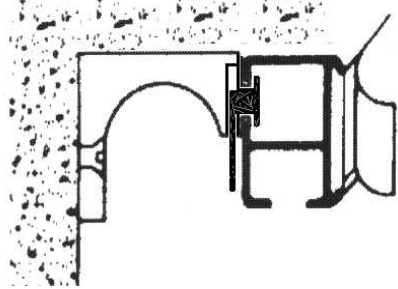

Pin - Tec

Raffrollo-System mit Kettenzug in jeder Höhe arretierbar

Behang ohne entfernen der Aufzugschnüre abnehmbar

Bestell- Nummer	Anlagenbreite	Anzahl Träger	Mitnehmer	Anzahl Schnurführung		Wellen Stütze	unverbindl. Preisempf. €
				Oben	unten		
	60 cm	2	1	4	4	0	65,00
	70 cm	2	1	4	4	0	67,00
	80 cm	2	2	6	6	0	80,00
	90 cm	3	2	6	6	0	86,00
2400	100 cm	3	2	6	6	0	89,00
	110 cm	3	2	6	6	0	91,00
	120 cm	3	2	8	8	0	99,00
	130 cm	3	2	8	8	0	101,00
	140 cm	3	2	8	8	0	103,00
	150 cm	4	2	8	8	0	110,00
	160 cm	4	2	8	8	0	112,00
	170 cm	4	2	8	8	0	115,00
	180 cm	4	2	8	8	1	121,00
	190 cm	4	2	8	8	1	123,00
	200 cm	4	2	8	8	1	126,00
	210 cm	4	3	10	10	1	138,00
	220 cm	4	3	10	10	1	140,00
	230 cm	4	3	10	10	1	143,00
	240 cm	5	3	10	10	1	149,00
	250 cm	5	3	12	12	1	158,00
	260 cm	5	3	12	12	1	160,00
	270 cm	5	3	12	12	1	162,00
	280 cm	5	3	12	12	1	164,00
	290 cm	5	3	12	12	1	167,00
	300 cm	5	3	12	12	1	169,00

Garnitur mit Knebelträger für Wand und Deckenmontage

incl. Bedienkette 125 cm lang

incl. Beschwerungsprofil Aluminium 20 x 3 mm alu-natur

Erforderliche Bestellangaben

Bestellnummer **2400**

Breite der Garnitur **95**