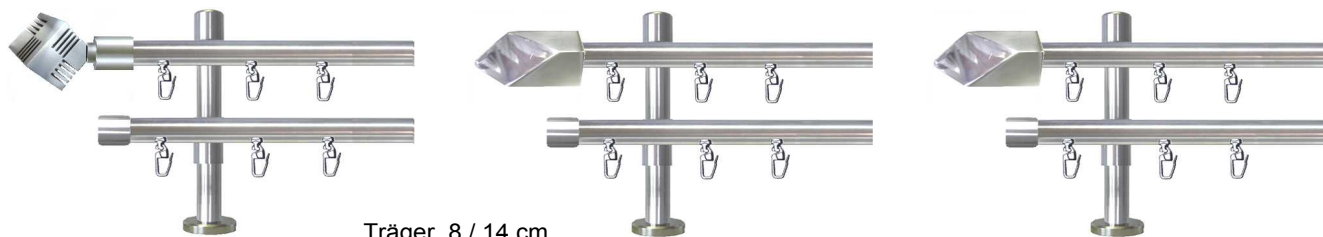

Lieferbare Farben			Garnitur-Nr	Garnitur-Nr	Garnitur-Nr
Edelstahl	77		7312-IN-20	7322-IN-20	7332-IN-20
Optik			Würfel	Raute	Ellipse
	Farbe		77	77	77
Länge cm	Anzahl Gleiter	Träger	€	€	€
100	28	2	136,00	118,90	122,80
120	32	2	142,80	125,70	129,60
140	40	2	149,90	132,80	136,70
160	44	2	156,70	139,60	143,50
180	48	3	186,20	169,10	173,00
200	56	3	193,30	176,20	180,10
220	60	3	200,10	183,00	186,90
240	68	3	207,20	190,10	194,00
260	72	3	214,00	196,90	200,80
280	76	3	220,70	203,60	207,50
300	84	3	227,80	210,70	214,60
320	88	3	234,60	217,50	221,40
340	96	3	241,70	224,60	228,50
360	100	4	271,30	254,20	258,10
380	104	4	278,00	260,90	264,80
400	112	4	285,10	268,00	271,90
je weitere 20 cm			7,20	7,20	7,20
bis 600 cm lieferbar					
Abschlag Wandlager					
	1-seitig	W	-27,80	-19,30	-21,20
	2-seitig	WW	-55,70	-38,60	-42,50

Bestellangaben Garnitur-Nr - Farb-Nr - Träger - (Wandlager) - Stangenlänge
z.B. 7312-IN-20 - 77 - A - W - 210