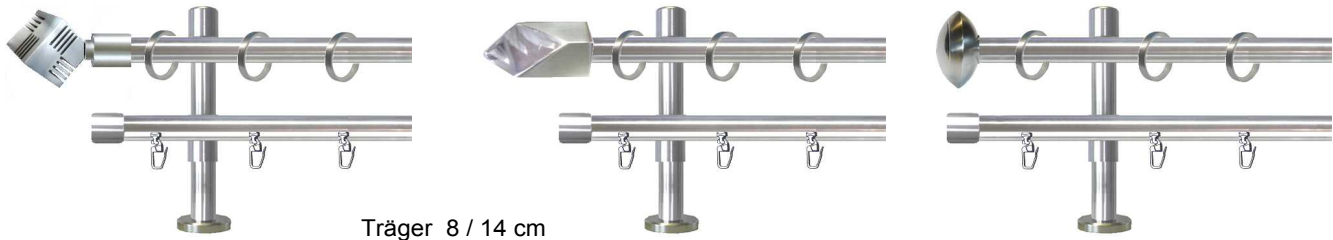

Lieferbare Farben			Garnitur-Nr	Garnitur-Nr	Garnitur-Nr
Edelstahl	77		7350-20 Würfel	7360-20 Raute	7370-20 Ellipse
Optik					
	Farbe		77	77	77
Länge cm	Ringe Gleiter	Träger	€	€	€
100	28	2	165,00	147,90	151,80
120	32	2	175,00	157,90	161,80
140	40	2	191,70	174,60	178,50
160	44	2	201,70	184,60	188,50
180	48	3	234,50	217,40	221,30
200	56	3	251,20	234,10	238,00
220	60	3	261,20	244,10	248,00
240	68	3	278,00	260,90	264,80
260	72	3	288,00	270,90	274,80
280	76	3	297,90	280,80	284,70
300	84	3	314,70	297,60	301,50
320	88	3	324,70	307,60	311,50
340	96	3	341,40	324,30	328,20
360	100	4	374,20	357,10	361,00
380	* 104	4	386,70	369,60	373,50
400	* 112	4	403,40	386,30	390,20
je weitere 20 cm			13,30	13,30	13,30
* Profil bis 600 cm lieferbar					
Abschlag Wandlager					
	1-seitig	W	-27,80	-19,30	-21,20
	2-seitig	WW	-55,70	-38,60	-42,50

Bestellangaben
z.B. **7350-20** - **77** - **A** - (Wandlager) - **210**