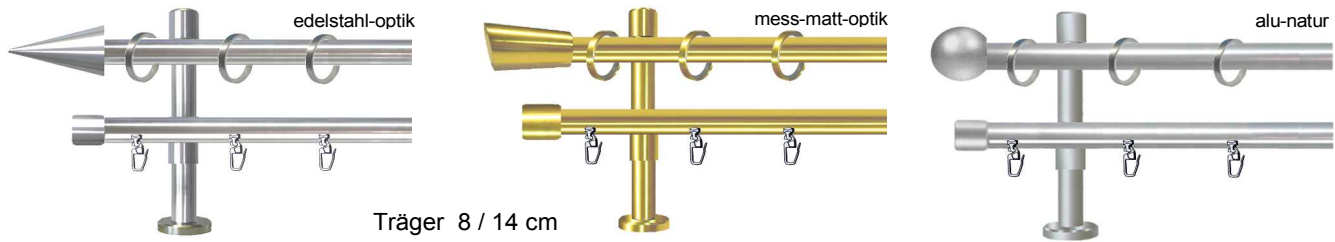

Lieferbare Farben			Garnitur-Nr	Garnitur-Nr	Garnitur-Nr	Garnitur-Nr
Edelstahl	77		7252-20	7262-20	7272-20	7282-20
Optik			Cap	Cone	Digo	Ball
mess-matt	62					
Optik						
alu-natur	08					
	Farbe		77 + 62	08	77 + 62	08
Länge	Ringe					
cm	Gleiter	Träger				
			€	€	€	€
100	28	2	128,30	106,60	141,10	122,20
120	32	2	139,20	114,80	152,00	130,40
140	40	2	154,50	126,40	167,30	142,00
160	44	2	165,40	134,50	178,20	150,10
180	48	3	199,10	163,70	211,90	179,30
200	56	3	214,30	175,20	227,10	190,80
220	60	3	225,20	183,40	238,00	199,00
240	68	3	240,50	195,00	253,30	210,60
260	72	3	251,40	203,10	264,20	218,70
280	76	3	262,30	211,30	275,10	226,90
300	84	3	277,60	222,80	290,40	238,40
320	88	3	288,50	231,00	301,30	246,60
340	96	3	303,80	242,60	316,60	258,20
360	100	4	337,50	271,70	350,30	287,30
380	* 104	4	348,40	279,90	361,20	295,50
400	* 112	4	363,60	291,40	376,40	307,00
je weitere 20 cm			7,80	5,30	7,80	5,30
* Profil bis 600 cm lieferbar						
Abschlag Wandlager						
	1-seitig	W	-9,60	-9,00	-16,00	-16,80
	2-seitig	WW	-19,20	-18,00	-32,00	-33,60

Bestellangaben Garnitur-Nr - Farb-Nr - Träger - (Wandlager) - Stangenlänge
z.B. 7212-IN-20 - 62 - A - 225