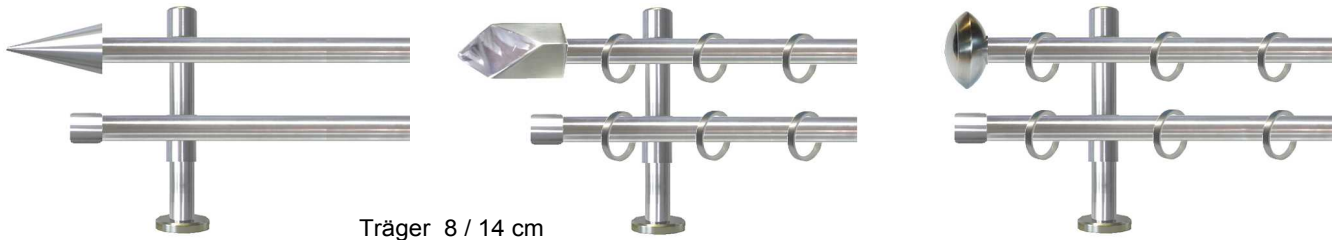

Lieferbare Farben			Garnitur-Nr		Garnitur-Nr		Garnitur-Nr	
Edelstahl 77 Optik			7312-oR-20 7312-mR-20 Würfel		7322-oR-20 7322-mR-20 Raute		7332-oR-20 7332-mR-20 Ellipse	
Farbe			77		77		77	
Länge cm	Anzahl Ringe	Träger	ohne Ringe €	mit Ringe €	ohne Ringe €	mit Ringe €	ohne Ringe €	mit Ringe €
100	28	2	134,70	179,50	117,60	162,40	121,50	166,30
120	32	2	141,40	192,60	124,30	175,50	128,20	179,40
140	40	2	148,00	212,00	130,90	194,90	134,80	198,80
160	44	2	154,70	225,10	137,60	208,00	141,50	211,90
180	48	3	184,10	260,90	167,00	243,80	170,90	247,70
200	56	3	190,70	280,30	173,60	263,20	177,50	267,10
220	60	3	197,40	293,40	180,30	276,30	184,20	280,20
240	68	3	204,00	312,80	186,90	295,70	190,80	299,60
260	72	3	210,70	325,90	193,60	308,80	197,50	312,70
280	76	3	217,30	338,90	200,20	321,80	204,10	325,70
300	84	3	223,90	358,30	206,80	341,20	210,70	345,10
320	88	3	230,60	371,40	213,50	354,30	217,40	358,20
340	96	3	237,20	390,80	220,10	373,70	224,00	377,60
360	100	4	266,70	426,70	249,60	409,60	253,50	413,50
380	* 104	4	278,30	444,70	261,20	427,60	265,10	431,50
400	* 112	4	284,90	464,10	267,80	447,00	271,70	450,90
je weitere 20 cm			6,70	19,50	6,70	19,50	6,70	19,50
Flachring 35x30x5mm mit Gleiteinlage				1,60		1,60		1,60
Abschlag Wandlager								
1-seitig W			-27,80	-27,80	-19,30	-19,30	-21,20	-21,20
2-seitig WW			-55,70	-55,70	-38,60	-38,60	-42,50	-42,50
Bestellangaben			Garnitur-Nr - Farb-Nr - Träger - (Wandlager) - Stangenlänge					
z.B.			7322-oR-20 - 77 - A - 175