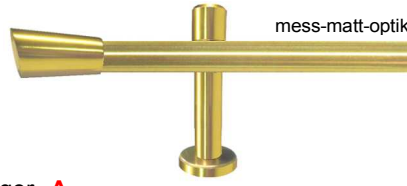

20 mm

Edelstahl - Optik

Mit Schraubkappenträger

alu -natur

mess-matt-optik

edelstahl-optik

Maßstab 1 : 1

edelstahl-optik