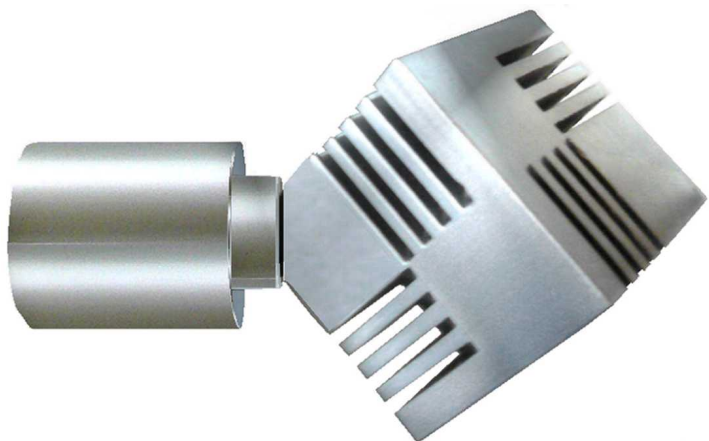

20 mm

Design - Edelstahl - Optik

Mit Schraubkappenträger

Maßstab 1 : 1

Träger **A**
8 cm

Lieferbare Farben			Garnitur-Nr		Garnitur-Nr		Garnitur-Nr	
Edelstahl	77		7310-oR-20		7320-oR-20		7330-oR-20	
Optik			7310-mR-20		7320-mR-20		7330-mR-20	
			Würfel		Raute		Ellipse	
	Farbe		77		77		77	
Länge	Anzahl		ohne	mit	ohne	mit	ohne	mit
cm	Ringe	Träger	Ringe	Ringe	Ringe	Ringe	Ringe	Ringe
			€	€	€	€	€	€
100	14	2	96,50	118,90	79,40	101,80	83,30	105,70
120	16	2	99,90	125,50	82,80	108,40	86,70	112,30
140	20	2	103,20	135,20	86,10	118,10	90,00	122,00
160	22	2	106,50	141,70	89,40	124,60	93,30	128,50
180	24	3	126,70	165,10	109,60	148,00	113,50	151,90
200	28	3	130,00	174,80	112,90	157,70	116,80	161,60
220	30	3	133,30	181,30	116,20	164,20	120,10	168,10
240	34	3	136,60	191,00	119,50	173,90	123,40	177,80
260	36	3	140,00	197,60	122,90	180,50	126,80	184,40
280	38	3	143,30	204,10	126,20	187,00	130,10	190,90
300	42	3	146,60	213,80	129,50	196,70	133,40	200,60
320	44	3	149,90	220,30	132,80	203,20	136,70	207,10
340	48	3	153,20	230,00	136,10	212,90	140,00	216,80
360	50	4	173,40	253,40	156,30	236,30	160,20	240,20
380	*	52	179,20	262,40	162,10	245,30	166,00	249,20
400	*	56	182,50	272,10	165,40	255,00	169,30	258,90
je weitere 20 cm			3,40	9,80	3,40	9,80	3,40	9,80
Aufpreis Träger	B		1,20	1,20	1,20	1,20	1,20	1,20
11 cm								
Flachring 35x30x5mm mit Gleiteinlage				1,60		1,60		1,60
Abschlag Wandlager								
1-seitig	W		-28,50	-28,50	-19,90	-19,90	-21,90	-21,90
2-seitig	WW		-57,00	-57,00	-39,90	-39,90	-43,80	-43,80

Bestellangaben Garnitur-Nr - Farb-Nr - Träger - (Wandlager) - Stangenlänge
z.B. **7310-mR-20 - 77 - A - - 280**