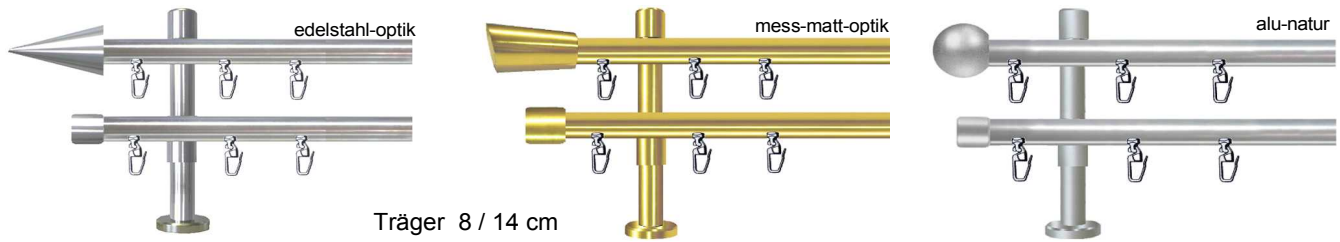

Lieferbare Farben			Garnitur-Nr	Garnitur-Nr	Garnitur-Nr	Garnitur-Nr
Edelstahl	77		7202-IN-20	7212-IN-20	7232-IN-20	7242-IN-20
Optik			Cap	Cone	Digo	Ball
mess-matt	62					
Optik						
alu-natur	08					
	Farbe		77 + 62	08	77 + 62	08
Länge	Anzahl					
cm	Gleiter Träger					
		€	€	€	€	
100	28 2	99,50	90,60	112,30	106,20	
120	32 2	106,30	96,80	119,10	112,40	
140	40 2	113,40	103,40	126,20	119,00	
160	44 2	120,20	109,50	133,00	125,10	
180	48 3	149,70	136,70	162,50	152,30	
200	56 3	156,80	143,20	169,60	158,80	
220	60 3	163,60	149,40	176,40	165,00	
240	68 3	170,70	156,00	183,50	171,60	
260	72 3	177,50	162,10	190,30	177,70	
280	76 3	184,20	168,30	197,00	183,90	
300	84 3	191,30	174,80	204,10	190,40	
320	88 3	198,10	181,00	210,90	196,60	
340	96 3	205,20	187,60	218,00	203,20	
360	100 4	234,80	214,70	247,60	230,30	
380	104 4	241,50	220,90	254,30	236,50	
400	112 4	248,60	227,40	261,40	243,00	
je weitere 20 cm		7,20	6,60	7,20	6,60	
bis 600 cm lieferbar						
Abschlag Wandlager						
1-seitig W		-9,60	-9,00	-16,00	-16,80	
2-seitig WW		-19,20	-18,00	-32,00	-33,60	

Bestellangaben Garnitur-Nr - Farb-Nr - Träger - (Wandlager) - Stangenlänge
z.B. 7212-IN-20 - 62 - A - 225