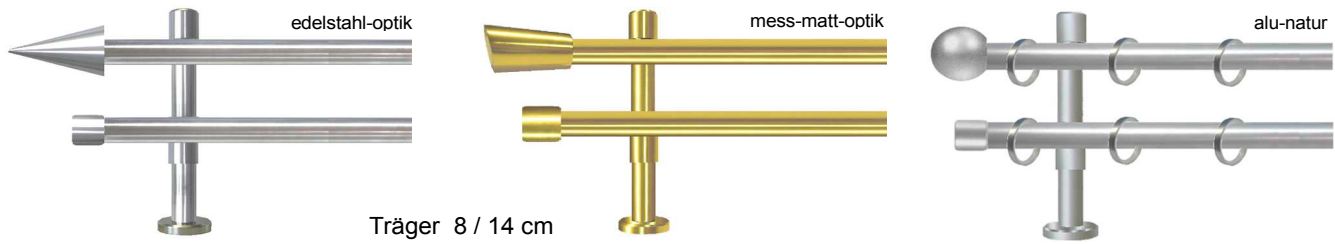

Lieferbare Farben			Garnitur-Nr		Garnitur-Nr		Garnitur-Nr		Garnitur-Nr	
Edelstahl	77		7202-oR-20		7212-oR-20		7232-oR-20		7242-oR-20	
Optik			7202-mR-20		7212-mR-20		7232-mR-20		7242-mR-20	
mess-matt	62		Cap		Cone		Digo		Ball	
Optik										
alu-natur	08									
Farbe			77 + 62		08		77 + 62		08	
Länge	Anzahl	Träger	ohne Ringe	mit Ringe	ohne Ringe	mit Ringe	ohne Ringe	mit Ringe	ohne Ringe	mit Ringe
cm	Ringe		€	€	€	€	€	€	€	€
100	28	2	98,20	126,20	77,80	98,80	111,00	139,00	93,40	114,40
120	32	2	104,90	136,90	81,60	105,60	117,70	149,70	97,20	121,20
140	40	2	111,50	151,50	85,40	115,40	124,30	164,30	101,00	131,00
160	44	2	118,20	162,20	89,10	122,10	131,00	175,00	104,70	137,70
180	48	3	147,60	195,60	113,90	149,90	160,40	208,40	129,50	165,50
200	56	3	154,20	210,20	117,60	159,60	167,00	223,00	133,20	175,20
220	60	3	160,90	220,90	121,40	166,40	173,70	233,70	137,00	182,00
240	68	3	167,50	235,50	125,20	176,20	180,30	248,30	140,80	191,80
260	72	3	174,20	246,20	128,90	182,90	187,00	259,00	144,50	198,50
280	76	3	180,80	256,80	132,70	189,70	193,60	269,60	148,30	205,30
300	84	3	187,40	271,40	136,40	199,40	200,20	284,20	152,00	215,00
320	88	3	194,10	282,10	140,20	206,20	206,90	294,90	155,80	221,80
340	96	3	200,70	296,70	144,00	216,00	213,50	309,50	159,60	231,60
360	100	4	230,20	330,20	168,70	243,70	243,00	343,00	184,30	259,30
380	* 104	4	241,80	345,80	177,50	255,50	252,10	356,10	190,60	268,60
400	* 112	4	248,40	360,40	181,20	265,20	258,70	370,70	194,30	278,30
je weitere 20 cm			6,70	14,70	3,80	9,80	6,70	14,70	3,80	9,80
Ring 35x30x5mm				1,00		0,75		1,00		0,75
Aufpreis Ring mit Gleiteinlage G				0,60		0,60		0,60		0,60
Abschlag Wandlager										
	1-seitig	W	-9,60	-9,60	-9,00	-9,00	-16,00	-16,00	-12,50	-12,50
	2-seitig	WW	-19,20	-19,20	-18,00	-18,00	-32,00	-32,00	-25,10	-25,10

Bestellangaben Garnitur-Nr - Farb-Nr - (Wandlager) - Stangenlänge - Gleiteinlage
z.B. **7212-oR-20 - 79 - - 305 - G**