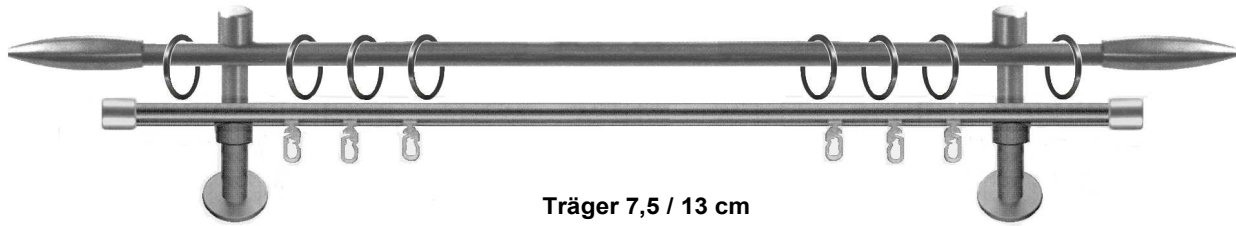

Träger 7,5 / 13 cm

Lieferbare Farben				Garnitur-Nr	Garnitur-Nr	Garnitur-Nr	Garnitur-Nr	Garnitur-Nr
Edelstahl	77			7452-16	7462-16	7472-16	7482-16	7492-16
Optik				Cap	Cone	Cut	Cardo	Ball
mess-matt	62							
Optik								
	Farbe			77	62	77	62	
Länge	Anzahl							
cm	Ringe + Gleiter	Träger						
						€	€	
100	14	14	2	83,80	89,70	86,20	92,30	
120	16	16	2	90,50	96,50	92,90	99,10	
140	20	20	2	99,00	105,20	101,40	107,80	
160	22	22	2	105,70	112,00	108,10	114,60	
180	24	24	3	125,60	133,50	128,00	136,10	
200	28	28	3	134,10	142,10	136,50	144,70	
220	30	30	3	140,90	149,00	143,30	151,60	
240	34	34	3	149,40	157,60	151,80	160,20	
260	36	36	3	156,10	164,50	158,50	167,10	
280	38	38	3	162,80	171,30	165,20	173,90	
300	42	42	3	171,30	180,00	173,70	182,60	
320	44	44	3	178,00	186,80	180,40	189,40	
340	48	48	3	186,50	195,50	188,90	198,10	
360	50	50	4	206,40	216,90	208,80	219,50	
380	* 52	52	4	215,10	225,80	215,50	226,40	
400	* 56	56	4	223,60	234,40	224,00	235,00	
je weitere 20 cm				8,60	8,70	8,60	8,70	
* Rohr über 360 cm mittig geteilt mit Rohrverbindern								
Profil bis 6,00 m								
Einzelpreis Ring				0,80	0,80	0,80	0,80	
Einzelpreis Gleiter				0,10	0,10	0,10	0,10	
Abschlag Wandlager								
	1-seitig	W		-11,90	-13,60	-13,10	-14,30	
	2-seitig	WW		-23,80	-27,20	-26,20	-28,60	
Bestellangaben				Garnitur-Nr	- Farb-Nr	- (Wandlager)	- Stangenlänge	
z.B.				7462-16	- 77	-	- 155