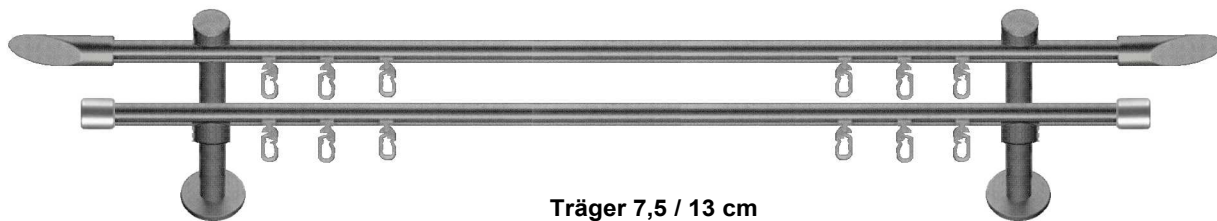

Träger 7,5 / 13 cm

Lieferbare Farben			Garnitur-Nr	Garnitur-Nr	Garnitur-Nr	Garnitur-Nr	Garnitur-Nr
Edelstahl	77		7402-IN-16	7412-IN-16	7422-IN-16	7432-IN-16	7442-IN-16
Optik			Cap	Cone	Cut	Cardo	Ball
mess-matt	62						
	Farbe		77	62	77	62	
Länge	Anzahl						
cm	Gleiter	Träger					
					€	€	
100	28	2	79,70	85,60	82,10	88,20	
120	32	2	86,20	92,20	88,60	94,80	
140	40	2	93,10	99,20	95,50	101,80	
160	44	2	99,50	105,80	101,90	108,40	
180	48	3	119,20	127,00	121,60	129,60	
200	56	3	126,00	134,00	128,40	136,60	
220	60	3	132,50	140,60	134,90	143,20	
240	68	3	139,40	147,60	141,80	150,20	
260	72	3	145,80	154,20	148,20	156,80	
280	76	3	152,30	160,80	154,70	163,40	
300	84	3	159,10	167,80	161,50	170,40	
320	88	3	165,60	174,40	168,00	177,00	
340	96	3	172,50	181,40	174,90	184,00	
360	100	4	192,10	202,60	194,50	205,20	
380	104	4	198,60	209,20	201,00	211,80	
400	112	4	205,40	216,20	207,80	218,80	
je weitere 20 cm			6,50	6,60	6,50	6,60	
Abschlag Wandlager							
	1-seitig	W	-11,90	-13,60	-13,10	-14,30	
	2-seitig	WW	-23,80	-27,20	-26,20	-28,60	

Bestellangaben
z.B. Garnitur-Nr - Farb-Nr - (Wandlager) - Stangenlänge
7412-IN-16 - 77 - WW - 155