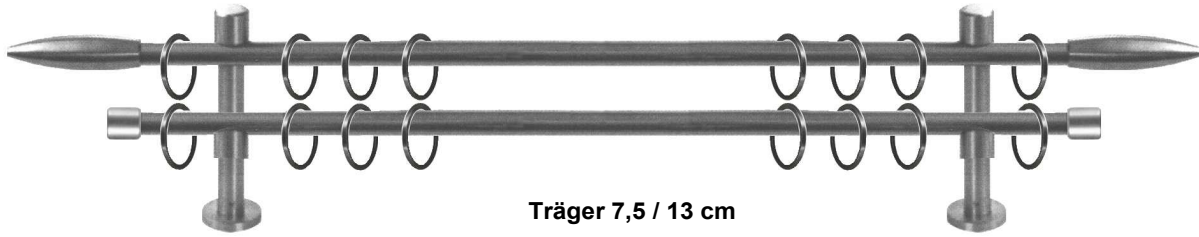

Träger 7,5 / 13 cm

Lieferbare Farben		Garnitur-Nr 7402-oR-16	Garnitur-Nr 7412-oR-16	Garnitur-Nr 7422-oR-16	Garnitur-Nr 7432-oR-16	Garnitur-Nr 7442-oR-16
Edelstahl	77	7402-mR-16	7412-mR-16	7422-mR-16	7432-mR-16	7442-mR-16
Optik		Cap	Cone	Cut	Cardo	Ball
mess-matt	62					
Optik						

Farbe			77		62		77		62	
Länge cm	Anzahl Ringe	Träger	ohne Ringe	mit Ringe	ohne Ringe	mit Ringe	ohne Ringe	mit Ringe	ohne Ringe	mit Ringe
			€		€		€		€	
100	28	2	71,10	93,50	76,10	98,50	73,50	95,90	78,70	101,10
120	32	2	74,90	100,50	80,00	105,60	77,30	102,90	82,60	108,20
140	40	2	78,70	110,70	83,90	115,90	81,10	113,10	86,50	118,50
160	44	2	82,40	117,60	87,80	123,00	84,80	120,00	90,40	125,60
180	48	3	102,20	140,60	108,70	147,10	104,60	143,00	111,30	149,70
200	56	3	106,00	150,80	112,60	157,40	108,40	153,20	115,20	160,00
220	60	3	109,80	157,80	116,50	164,50	112,20	160,20	119,10	167,10
240	68	3	113,50	167,90	120,40	174,80	115,90	170,30	123,00	177,40
260	72	3	117,30	174,90	124,30	181,90	119,70	177,30	126,90	184,50
280	76	3	121,00	181,80	128,20	189,00	123,40	184,20	130,80	191,60
300	84	3	124,80	192,00	132,10	199,30	127,20	194,40	134,70	201,90
320	88	3	128,60	199,00	136,00	206,40	131,00	201,40	138,60	209,00
340	96	3	132,30	209,10	139,90	216,70	134,70	211,50	142,50	219,30
360	100	4	152,10	232,10	160,80	240,80	154,50	234,50	163,40	243,40
380	* 104	4	155,90	239,10	164,70	247,90	158,30	241,50	167,30	250,50
400	* 112	4	159,60	249,20	168,60	258,20	162,00	251,60	171,20	260,80

je weitere 20 cm   3,80   10,20   3,90   10,30   3,80   10,20   3,90   10,30

* über 360 cm mittig geteilt mit Rohrverbinder

	Ring Einzelpreis 28/23x3,5 mm		0,80		0,80		0,80		0,80	
	Abschlag Wandlager									
	1-seitig W		-14,70	-14,70	-16,00	-16,00	-15,90	-15,90	-17,30	-17,30
	2-seitig WW		-29,50	-29,50	-32,00	-32,00	-31,90	-31,90	-34,60	-34,60

Bestellangaben   Garnitur-Nr - Farb-Nr - (Wandlager) - Stangenlänge
z.B.   7402--mR-16 - 77 - - 345