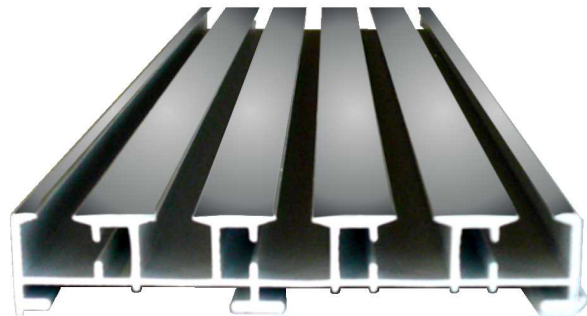

ALU - Schienensysteme

	Artikel Nr. Fb	lieferbare Farben	Mindest Menge		unverbindl. Preisempf.
Flächenvorhangschiene 2-lfg. €					
	6 m Länge				
	2502 - 50	weiß	Zuschnitt	p,m.	14,85
	2502 - 08	alu natur			
	2502 - 77	edelstahloptik	Zuschnitt	p,m.	17,10
	2502 + 50	weiß	6 m Länge	p,m.	12,40
	2502 + 08	alu natur			
	2502 + 77	edelstahloptik	6 m Länge	p,m.	14,25
Flächenvorhangschiene 3-lfg. €					
	6 m Länge				
	2503 - 50	weiß	Zuschnitt	p,m.	18,00
	2503 - 08	alu natur			
	2503 - 77	edelstahloptik	Zuschnitt	p,m.	20,25
	2503 + 50	weiß	6 m Länge	p,m.	15,00
	2503 + 08	alu natur			
	2503 + 77	edelstahloptik	6 m Länge	p,m.	16,90
Flächenvorhangschiene 4-lfg. €					
	6 m Länge				
	2504 - 50	weiß	Zuschnitt	p,m.	25,05
	2504 - 08	alu natur			
	2504 - 77	edelstahloptik	Zuschnitt	p,m.	28,80
	2504 + 50	weiß	6 m Länge	p,m.	20,05
	2504 + 08	alu natur			
	2504 + 77	edelstahloptik	6 m Länge	p,m.	23,05
Flächenvorhangschiene 5-lfg. €					
	6 m Länge				
	2505 - 50	weiß	Zuschnitt	p,m.	39,00
	2505 - 08	alu natur			
	2505 - 77	edelstahloptik	Zuschnitt	p,m.	42,70
	2505 + 50	weiß	6 m Länge	p,m.	30,00
	2505 + 08	alu natur			
	2505 + 77	edelstahloptik	6 m Länge	p,m.	32,85
Deckenclip Metall €					
	2515 - 61	2 - 4 lfg. verzinkt	1 St.	p.St.	1,50
	2515 - 50	2 - 4 lfg. weiß			
	2516 - 61	5 - lfg. verzinkt	1 St.	p.St.	1,65
	2516 - 50	5 - lfg. weiß			
Deckenspanner verzinkt €					
	2510 - 61	2 - 4 lfg. verzinkt	1 St.	p.St.	2,70
	2511 - 50	5 - lfg. verzinkt	1 St.	p.St.	3,15
Enddeckel PVC 2 - lfg. €					
	2512 - 50	weiß	1 St.	p.St.	3,90
	2512 - 55	grau			
Enddeckel PVC 3 - 5 lfg. kürzbar €					
	2513 - 50	weiß	1 St.	p.St.	4,20
	2513 - 55	grau			