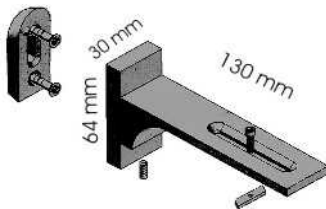

Alu-Träger 13 cm

2420 - 50	weiß			1 St	p.St.	13,80
2420 - 08	alu natur			1 St	p.St.	13,80

X - Gleiter

€

30086-01	weiß			1 St	p.St.	0,10
----------	------	--	--	------	-------	-------------

Hinno *Clic* Gleiter