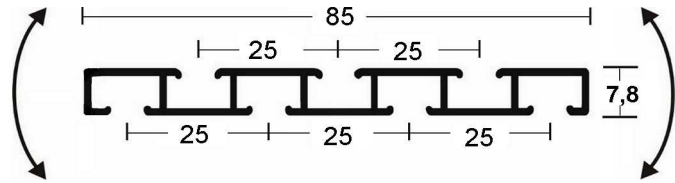

mit Deckenclip
oder
mit Bohrung

Alu - Wendeschiene 3 + 4 läufig

Artikel Nummer	Farbe	lieferbare Farben	Länge cm	Mindest Menge		unverbindl. Preisempf.

Alu-Wendeschiene 3+4 läufig

€

2603 - 50	weiß			Zuschnitt	p.m.	24,30
2603 + 50	weiß		600 cm	5 Längen	p.m.	20,25
2603 - 08	alu natur			Zuschnitt	p.m.	22,90
2603 + 08	alu natur		600 cm	5 Längen	p.m.	19,05

Bei Montage ohne Deckenclip

Angabe ob 3 oder 4 - läufig

Bohrung

B

pro Bohrung

2,20

Enddeckel PVC

€

2612 - 50	weiß			1 St	p.St.	2,10
2612 - 55	grau			1 St	p.St.	2,10

Deckenclip PVC

€

2615 - 50	weiß			1 St	p.St.	2,10