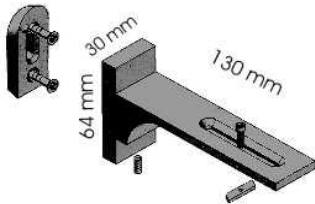

	Artikel Nr. Fb	lieferbare Farben	Mindest Menge		unverbindl. Preisempf.
	Profilverbinder (VPE 10 St.) 2-3-4- läufig				€
	2508 - 08	alu natur	1 St.	p.St.	13,50
	Profilverbinder (VPE 10 St.) 5 - läufig				€
	2509 - 08	alu natur	1 St.	p.St.	15,75
	Enddeckel für Schnurzug 2-lfg. mit Abdeckkappe (VPE 100 St.)				€
	2522 - 50	weiß	1 St.	p.St.	5,45
	2522 - 55	grau	1 St.	p.St.	5,45
	Enddeckel für Schnurzug 3-lfg. mit Abdeckkappe (VPE 100 St.)				€
	2523 - 50	weiß	1 St.	p.St.	5,45
	2523 - 55	grau	1 St.	p.St.	5,45
	Enddeckel für Schnurzug 4-lfg. mit Abdeckkappe (VPE 100 St.)				€
	2524 - 50	weiß	1 St.	p.St.	6,70
	2524 - 55	grau	1 St.	p.St.	6,70
	Enddeckel für Schnurzug 5-lfg. mit Abdeckkappe (VPE 100 St.)				€
	2525 - 50	weiß	1 St.	p.St.	8,95
	2525 - 55	grau	1 St.	p.St.	8,95
	Vorläufer mit Verbinder für Schnur (VPE 100 St.)				€
	2530 - 50	weiß	1 St.	p.m.	2,70
	Schnurbeschwerer (VPE 10 St)				€
	2535 - 50	weiß	1 St.	p.St.	2,50
	Feststeller (VPE 100 St.)				€
	2540 - 61	verzinkt	1 St.	p.St.	0,75
	Zugschnur (VPE 100 m)				€
	2550 - 50	weiß	1 m	p.m.	0,70

Artikel Nr.	Fb	lieferbare Farben	Mindest Menge	unverbindl. Preisempf.
-------------	----	-------------------	---------------	------------------------

Schnellmontageclip 24 + 15 mm
für abgehängte Decken
in Verbindung mit Deckenclip oder Spannriegel

2520 - 50 weiß 1 St p.St. 2,45

Alu-Träger €

Länge **Wandschrauben verdeckt**

9 cm 2418 - 77 edelstahl optik 1 St. p.St. 17,30

13 cm 2420 - 50 weiß 1 St. p.St. 16,05

 2420 - 08 Alu natur 1 St. p.St. 16,05

 2420 - 77 edelstahl optik 1 St. p.St. 17,30