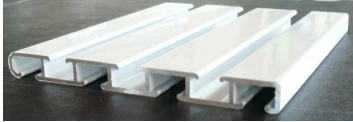

Alu - Wendeschiene 1 + 2 läufig

Biegbar kleinster Radius 12 cm

	Artikel Nr. Fb	lieferbare Farben	Mindest Menge		unverbindl. Preisempf.
	Alu-Wendeschiene 1 + 2 läufig 600 cm				€
	Pulverbeschichtet				
	(nicht gebohrt)				
	2702 - 50	weiß	Zuschnitt	p.m.	11,90
	2702 ++ 50	weiß	10 Längen	p.m.	9,55
	Bohrung				€
	B				
		Angabe ob 1 oder 2 - läufig		pro Bohrung	2,20
	Deckenspanner für 2 - lfg-Montage				
	2715 - 50	weiß	1 St.	p.St.	2,45
	Deckenspanner für 1 - lfg-Montage				
	2716 - 50	weiß	1 St.	p.St.	2,20
	Endkappe für Wendeschiene 1 + 2 läufig				€
	2711 - 50	weiß	1 St.	p.St.	1,50
	Profilverbinder				
	2719 - 50	weiß	1 St.	p.St.	4,30
	Profil-Eck-Verbinder				
	2720 - 61	verzinkt	1 St.	p.St.	4,10
	X-Gleiter				
	30086 - 01	weiß	1 St.	p.St.	0,10
	Hinno <i>Clic</i> Gleiter				
	HC 51	kurz weiß	1 St.	p.St.	0,30
	HC 52	lang weiß			
	Hinno End - und Zwischenfeststeller				
	transparent				
	HS 5	trsp.	1 St.	p.St.	0,35

mit Deckenclip
oder
mit Bohrung

Alu - Wendeschiene 3 + 4 läufig

Artikel Nummer	Farbe	lieferbare Farben	Länge cm	Mindest Menge		unverbindl. Preisempf.
----------------	-------	-------------------	----------	---------------	--	------------------------