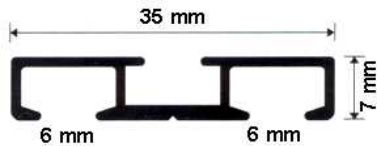

Alu - Wendeschiene 1 + 2 läufig

Biegbar kleinster Radius 12 cm

	Artikel Nr. Fb	lieferbare Farben	Mindest Menge		unverbindl. Preisempf.
	Alu-Wendeschiene 1 + 2 läufig 600 cm				€
	Pulverbeschichtet				
	(nicht gebohrt)				
	2702 - 50	weiß	Zuschnitt	p.m.	11,90
	2702 ++ 50	weiß	10 Längen	p.m.	9,55
	Bohrung				€
	B				
		Angabe ob 1 oder 2 - läufig		pro Bohrung	2,20
	Deckenspanner für 2 - lfg-Montage				
	2715 - 50	weiß	1 St.	p.St.	2,45
	Deckenspanner für 1 - lfg-Montage				
	2716 - 50	weiß	1 St.	p.St.	2,20
	Endkappe für Wendeschiene 1 + 2 läufig				€
	2711 - 50	weiß	1 St.	p.St.	1,50
	Profilverbinder				
	2719 - 50	weiß	1 St.	p.St.	4,30
	Profil-Eck-Verbinder				
	2720 - 61	verzinkt	1 St.	p.St.	4,10
	X-Gleiter				
	30086 - 01	weiß	1 St.	p.St.	0,10
	Hinno <i>Clic</i> Gleiter				
	HC 51	kurz weiß	1 St.	p.St.	0,30
	HC 52	lang weiß			
	Hinno End - und Zwischenfeststeller				
	transparent				
	HS 5	trsp.	1 St.	p.St.	0,35