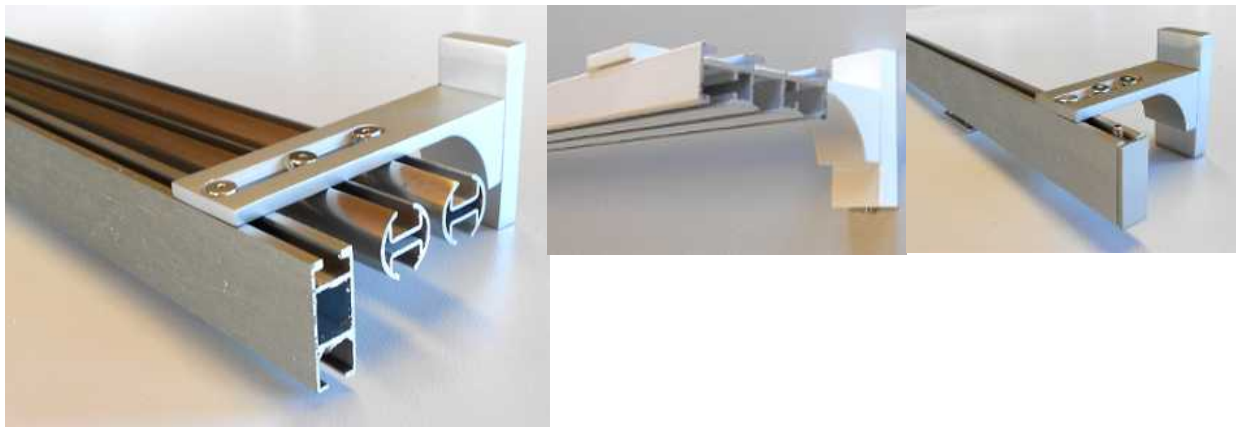

Artikel Nr.	Fb	lieferbare Farben	Mindest Menge	unverbindl. Preisempf.