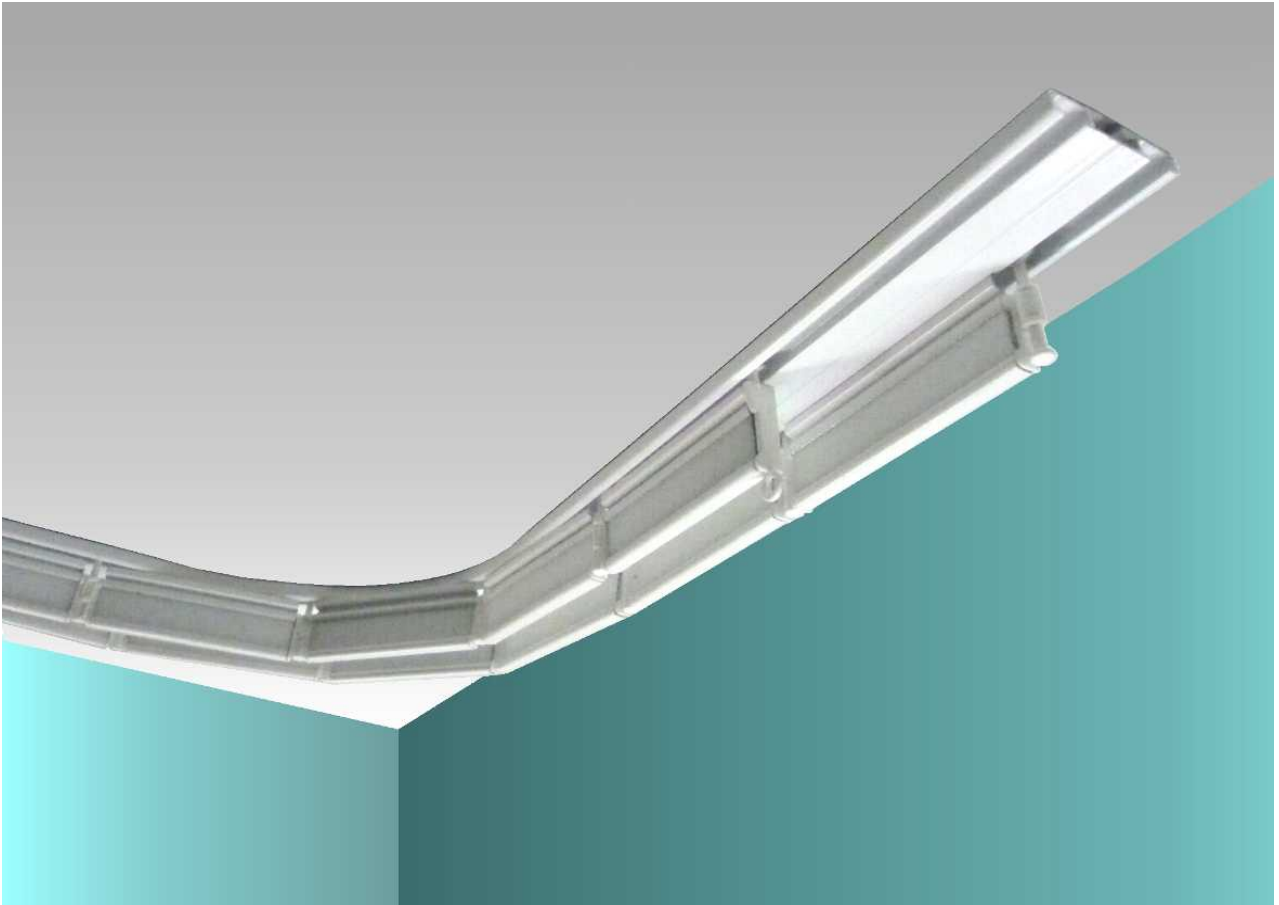

ALU - Schienensysteme

	Artikel Nr. Fb	lieferbare Farben	Mindest Menge		unverbindl. Preisempf.
Flächenvorhangschiene 2-lfg. €					
	6 m Länge				
	2502 - 50	weiß	Zuschnitt	p,m.	14,85
	2502 - 08	alu natur			
	2502 - 77	edelstahloptik	Zuschnitt	p,m.	17,10
	2502 + 50	weiß	6 m Länge	p,m.	12,40
	2502 + 08	alu natur			
	2502 + 77	edelstahloptik	6 m Länge	p,m.	14,25
Flächenvorhangschiene 3-lfg. €					
	6 m Länge				
	2503 - 50	weiß	Zuschnitt	p,m.	18,00
	2503 - 08	alu natur			
	2503 - 77	edelstahloptik	Zuschnitt	p,m.	20,25
	2503 + 50	weiß	6 m Länge	p,m.	15,00
	2503 + 08	alu natur			
	2503 + 77	edelstahloptik	6 m Länge	p,m.	16,90
Flächenvorhangschiene 4-lfg. €					
	6 m Länge				
	2504 - 50	weiß	Zuschnitt	p,m.	25,05
	2504 - 08	alu natur			
	2504 - 77	edelstahloptik	Zuschnitt	p,m.	28,80
	2504 + 50	weiß	6 m Länge	p,m.	20,05
	2504 + 08	alu natur			
	2504 + 77	edelstahloptik	6 m Länge	p,m.	23,05
Flächenvorhangschiene 5-lfg. €					
	6 m Länge				
	2505 - 50	weiß	Zuschnitt	p,m.	39,00
	2505 - 08	alu natur			
	2505 - 77	edelstahloptik	Zuschnitt	p,m.	42,70
	2505 + 50	weiß	6 m Länge	p,m.	30,00
	2505 + 08	alu natur			
	2505 + 77	edelstahloptik	6 m Länge	p,m.	32,85
Deckenclip Metall €					
	2515 - 61	2 - 4 lfg. verzinkt	1 St.	p.St.	1,50
	2515 - 50	2 - 4 lfg. weiß			
	2516 - 61	5 - lfg. verzinkt	1 St.	p.St.	1,65
	2516 - 50	5 - lfg. weiß			
Deckenspanner verzinkt €					
	2510 - 61	2 - 4 lfg. verzinkt	1 St.	p.St.	2,70
	2511 - 50	5 - lfg. verzinkt	1 St.	p.St.	3,15
Enddeckel PVC 2 - lfg. €					
	2512 - 50	weiß	1 St.	p.St.	3,90
	2512 - 55	grau			
Enddeckel PVC 3 - 5 lfg. kürzbar €					
	2513 - 50	weiß	1 St.	p.St.	4,20
	2513 - 55	grau			