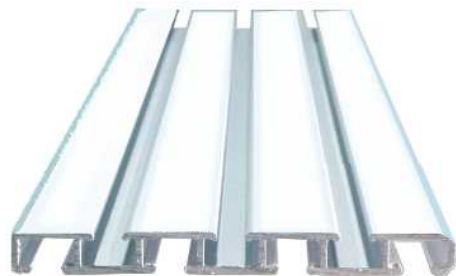

ALU - Schienensysteme

	Artikel Nr. Fb	lieferbare Farben	Mindest Menge		unverbindl. Preisempf.
Flächenvorhangschiene 2-lfg. €					
	6 m Länge				
	2502 - 50	weiß	Zuschnitt	p,m.	14,85
	2502 - 08	alu natur			
	2502 - 77	edelstahloptik	Zuschnitt	p,m.	17,10
	2502 + 50	weiß	6 m Länge	p,m.	12,40
	2502 + 08	alu natur			
	2502 + 77	edelstahloptik	6 m Länge	p,m.	14,25
Flächenvorhangschiene 3-lfg. €					
	6 m Länge				
	2503 - 50	weiß	Zuschnitt	p,m.	18,00
	2503 - 08	alu natur			
	2503 - 77	edelstahloptik	Zuschnitt	p,m.	20,25
	2503 + 50	weiß	6 m Länge	p,m.	15,00
	2503 + 08	alu natur			
	2503 + 77	edelstahloptik	6 m Länge	p,m.	16,90
Flächenvorhangschiene 4-lfg. €					
	6 m Länge				
	2504 - 50	weiß	Zuschnitt	p,m.	25,05
	2504 - 08	alu natur			
	2504 - 77	edelstahloptik	Zuschnitt	p,m.	28,80
	2504 + 50	weiß	6 m Länge	p,m.	20,05
	2504 + 08	alu natur			
	2504 + 77	edelstahloptik	6 m Länge	p,m.	23,05
Flächenvorhangschiene 5-lfg. €					
	6 m Länge				
	2505 - 50	weiß	Zuschnitt	p,m.	39,00
	2505 - 08	alu natur			
	2505 - 77	edelstahloptik	Zuschnitt	p,m.	42,70
	2505 + 50	weiß	6 m Länge	p,m.	30,00
	2505 + 08	alu natur			
	2505 + 77	edelstahloptik	6 m Länge	p,m.	32,85
Deckenclip Metall €					
	2515 - 61	2 - 4 lfg. verzinkt	1 St.	p.St.	1,50
	2515 - 50	2 - 4 lfg. weiß			
	2516 - 61	5 - lfg. verzinkt	1 St.	p.St.	1,65
	2516 - 50	5 - lfg. weiß			
Deckenspanner verzinkt €					
	2510 - 61	2 - 4 lfg. verzinkt	1 St.	p.St.	2,70
	2511 - 50	5 - lfg. verzinkt	1 St.	p.St.	3,15
Enddeckel PVC 2 - lfg. €					
	2512 - 50	weiß	1 St.	p.St.	3,90
	2512 - 55	grau			
Enddeckel PVC 3 - 5 lfg. kürzbar €					
	2513 - 50	weiß	1 St.	p.St.	4,20
	2513 - 55	grau			