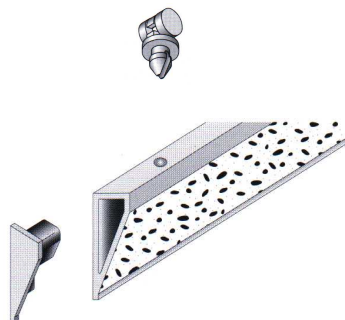

Bestellangaben Artikel-Nr. - Farbe - Farbe - Gleiter - Länge
Profil - Beschwerung

z.B. 23234 - 50 - 50 - R - 63