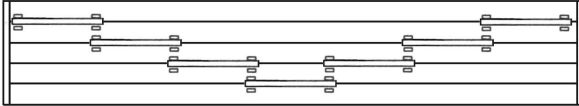

Anwendungsbeispiele

Frei verschiebbar