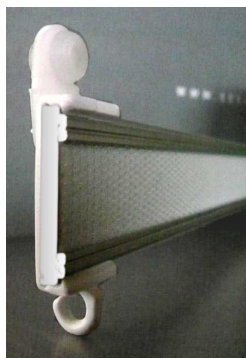

Laufeigenschaft:

in Alu-Schiene weiß lackiert
mit Rolle in Alu-Schiene alu-eloxiert

sehr gut
sehr gut

Artikel-Nummer		26206	26303	26203	26001
Lieferbare Farben Profil weiß 50 Alu natur 08		mit Beschwerung Flachprofil alu	mit Beschwerung Flachprofil alu	mit Beschwerung Flachprofil alu	Ohne Beschwerung
Lieferbare Farben Beschwerung weiß 50 Alu natur 08		 20 x 6 mm 300 g / m	 30 x 3 mm 240 g / m	 20 x 3 mm 150 g / m	
Länge	Rollen	€	€	€	€
40 cm	2	15,30	13,90	12,60	9,10
50 cm	2	18,60	16,90	15,20	11,10
60 cm	2	21,90	19,80	17,80	13,00
70 cm	2	25,20	22,80	20,40	14,90
80 cm	2	28,50	25,70	23,00	16,80
90 cm	2	31,80	28,70	25,70	18,80
100 cm	3	35,50	32,10	28,70	21,20
110 cm	3	38,90	35,10	31,40	23,10
120 cm	3	42,20	38,00	34,00	25,00
130 cm	3	45,50	41,00	36,60	27,00
140 cm	3	48,80	44,00	39,20	28,90
150 cm	3	52,10	46,90	41,90	30,80

Aufpreis für Mitnehmer
pro Paneelwagen

0,70

0,70

0,70

0,70

Standard-Komponenten

Alu-Profil mit eingefalztem Klettband

Laufrollen

Beschwerungsprofil

(1 cm kürzer als Paneelwagen)

Enden rund geschliffen

R

X

G

A

Bestellangaben Artikel-Nr. - Farbe - Farbe - Gleiter - Länge
Profil - Beschwerung

z.B. **26303** - **50** - **50** - **R** - **63**