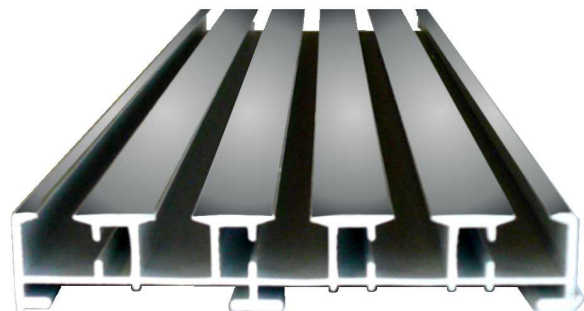

# Flächenvorhang

Weiß

alu natur

weiß

edelstahl-optik

**Anwendungsbeispiele**

**Frei verschiebbar**

**Mit Schleuderstab oder Schnurzug  
die einzelnen Paneelwagen sind untereinander über Mitnehmer verbunden**