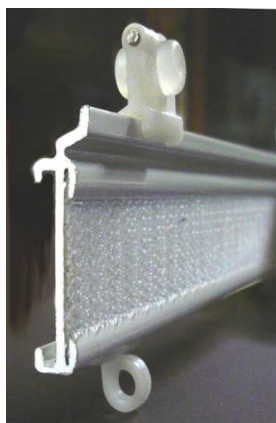

in Alu-Schiene weiß lackiert
in Alu-Schiene alu-eloxiert

Laufeigenschaft:
gut
befriedigend
(Geräusche)

Artikel-Nummer		25206	25303	25203	25001
Lieferbare Farben Profil		mit Beschwerung Flachprofil alu		mit Beschwerung Flachprofil alu	
weiß	50				
Alu natur	08				
edelstahl-optik	77				
Lieferbare Farben Beschwerung				Ohne Beschwerung	
weiß	50				
Alu natur	08				
		20 x 6 mm 300 g / m	30 x 3 mm 240 g / m	20 x 3 mm 150 g / m	
Länge	Rollen	€	€	€	€
40 cm	2	18,30	17,00	15,60	12,20
50 cm	2	20,90	19,20	17,50	13,30
60 cm	2	23,40	21,40	19,30	14,50
70 cm	2	26,00	23,60	21,20	15,70
80 cm	2	28,50	25,80	23,10	16,90
90 cm	2	31,00	28,00	24,90	18,00
100 cm	3	37,10	33,70	30,30	22,70
110 cm	3	39,60	35,90	32,10	23,90
120 cm	3	42,20	38,10	34,00	25,00

Aufpreis für Mitnehmer 4,90 4,90 4,90 4,90
pro Paneelwagen
eingebaut

Standard-Komponenten

Alu-Profil mit eingefalztem Klettband
Laufrollen
Beschwerungsprofil
(1 cm kürzer als Paneelwagen)
Enden rund geschliffen

Bestellangaben Artikel-Nr. - Farbe - Farbe - Gleiter - Länge
Profil - Beschwerung

z.B. 25203 - 50 - 08 - R - 63