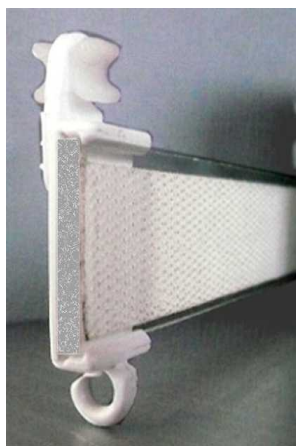

in Alu-Schiene weiß lackiert
mit Rolle in Alu-Schiene alu-eloxiert

Laufeigenschaft:
sehr gut
sehr gut

Artikel-Nummer		28203	28234	28253	28000
Lieferbare Farben Profil glasklar 00		mit Beschwerung Flachprofil alu	mit Beschwerung Flach PVC weiß	mit Beschwerung Flach Plexi glasklar	Ohne Beschwerung
Lieferbare Farben Beschwerung alu weiß 50 alu natur 08 PVC weiß 50 glasklar 00		 20 x 3 mm 150 g / m	 23 x 4 mm 120 g / m	 25 x 3 mm 85 g / m	
Länge	Rollen	€	€	€	€
40 cm	2	9,60	8,60	8,40	4,70
50 cm	2	11,00	9,70	9,50	5,30
60 cm	2	12,30	10,80	10,50	6,00
70 cm	2	13,70	11,90	11,50	6,60
80 cm	2	15,00	13,00	12,60	7,30
90 cm	2	16,40	14,00	13,60	7,90
100 cm	3	18,10	15,60	15,10	9,00
110 cm	3	19,50	16,70	16,10	9,70
120 cm	3	20,80	17,70	17,20	10,30

Aufpreis für Mitnehmer pro Paneelwagen 0,70 0,70 0,70 0,70

Standard-Komponenten

Plexi-Profil mit aufgeklebten Klettband

Rollen / Gleiter

Beschwerungsprofil

(1 cm kürzer als Paneelwagen)

Enden rund geschliffen