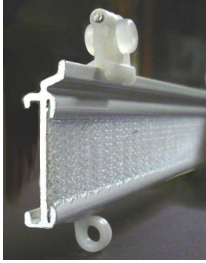

# Flächenvorhang

Weiß

alu natur

weiß

edelstahl-optik

**Anwendungsbeispiele**

**Frei verschiebbar**

**Mit Schleuderstab oder Schnurzug  
die einzelnen Paneelwagen sind untereinander über Mitnehmer verbunden**